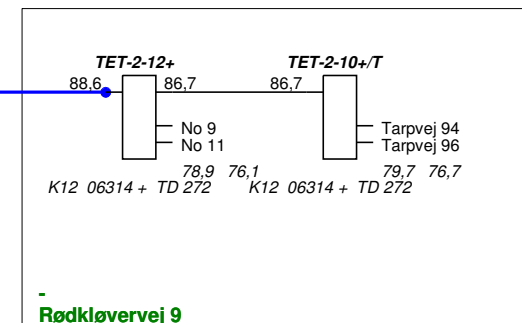

60-1,5/6,5F/
55 m

60-1,5/6,5F/
20 m

Reference :	Stofa: Uraniavej 6 8700 Horsens	Frequency :
A :8031 Tarup, Node T2		175 - 860Mhz 65
Info :		Initials-Date :
4-E23: Rødkløvervej 10/12		OMJ - 07-Jan-2009
		Subscriber US :
		abn 10 us 22-36 dB