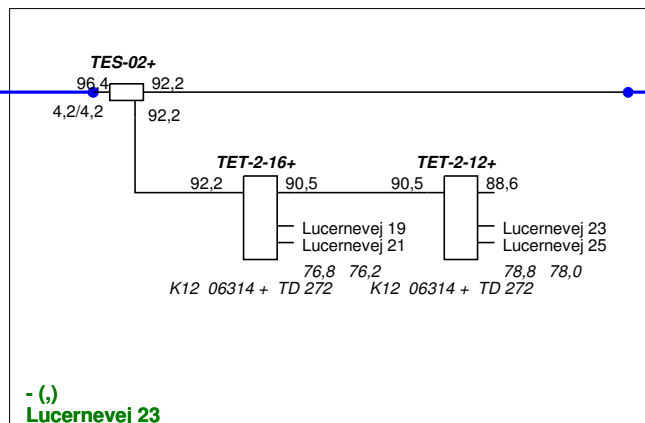

60-1,5/6,5F/
55 m

60-1,5/6,5F/
20 m

Reference :	Stofa: Uraniavej 6 8700 Horsens	Frequency :
A :8031 Tarup, Node T2		175 - 860Mhz 65
Info :		Initials-Date :
4-E23: Rødkløvervej 10/12		OMJ - 07-Jan-2009
		Subscriber US :
		abn 10 us 22-36 dB