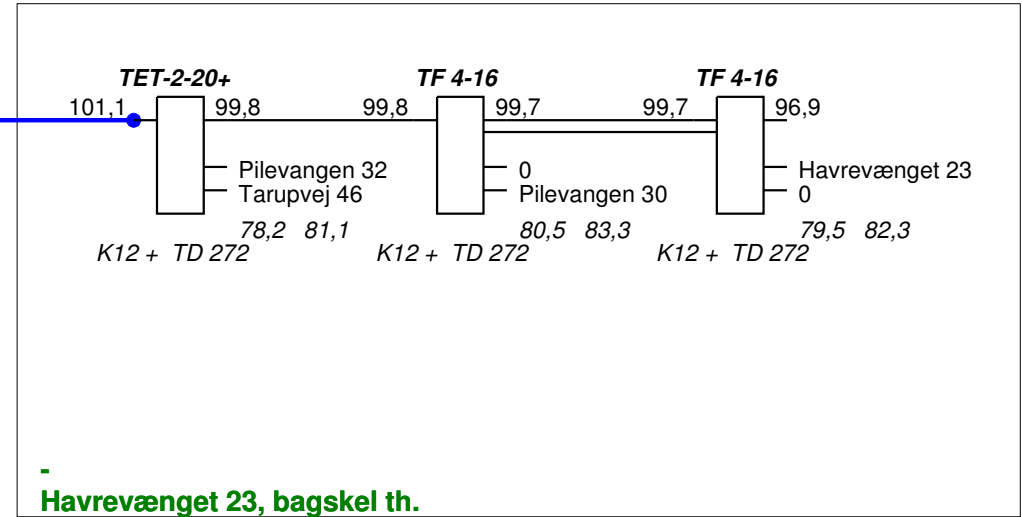

K8/  
30 m

Reference :	<b>Stofa:</b> <b>Uraniavej 6</b>	Frequency :
<b>A :8031 Node T1</b>		175 - 860Mhz 65
Info :	<b>8700 Horsens</b>	Initials-Date :
<b>33-F23: Pilevangen 28, bagskel</b>		OMJ - 16-Mar-2009
		Subscriber US :
		abn 8 us 23-33 dB