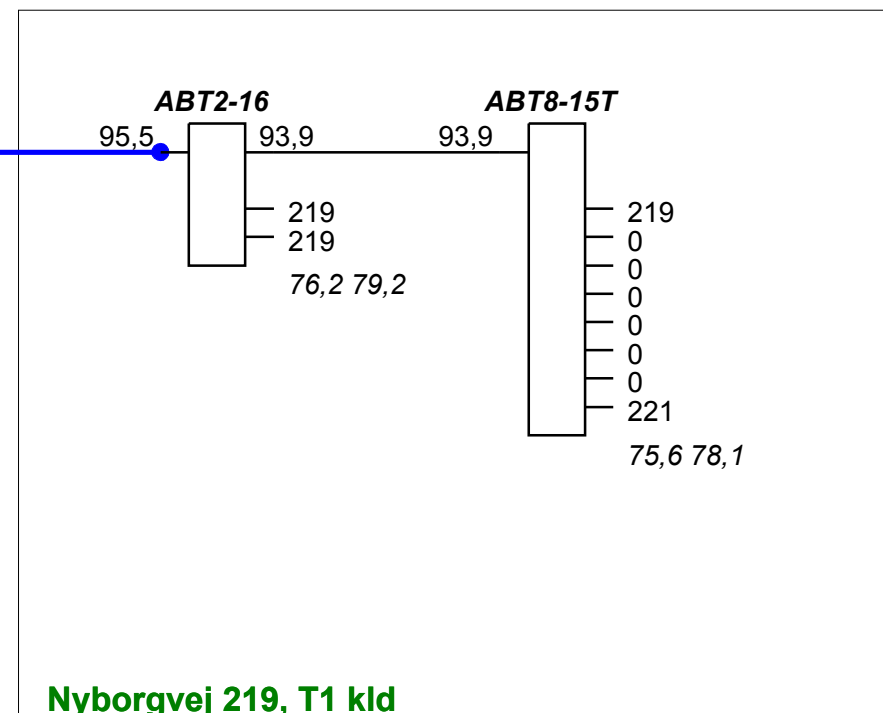

22/99 #
60 m

ProjectName :	Glentevejs Antennelaug	Frequency :
Glenten 860		282 - 860Mhz
Reference :	Vagtelvej 1-3	Initials :
Node 001		jph
		Date :
		27-05-2026