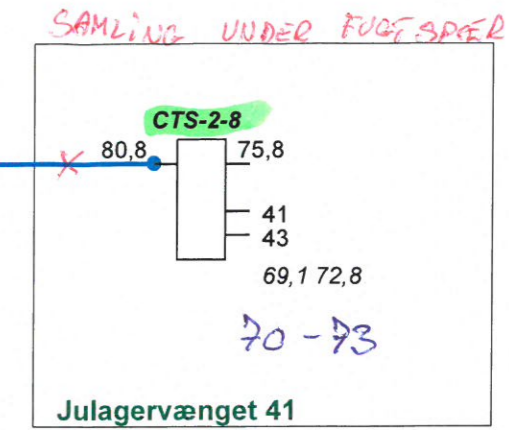

TP MAC 009050 EE5350

TELESTE : 78-75

VI:AVI : 76-74

Tagt en ACE 3 *Neel* ✓ |
opsatning af AC 3210 ✓ |

1,5/6,5-60H # 45 m

1,5/6,5-60H # 50 m

3,3/13,5 # 25 m

Ny kabel Aktiveren

3,3/13,5 # 90 m

1,5/6,5-60H # 45 m

Stander huster i Bun

PK

Boget
KS
31/4-21

ProjectName : Glenten 1218	Glentevejs Antennelaug	Frequency : 282 - 1218Mhz
Reference : RPD 69	Vagtelvej 1-3	Initials : jph
		Date : 26-06-2024

Forstærker ID: U 5071						
Kabel ID	Type A	Type B	Stiktype	Inderleder	Skærm	Yderkappe
1A		X	FM-TL 222	1,4	6,8	9,9
1B						
2A		X	FM-TL 222	1,4	6,8	9,9
2B						
3A		X	FM-TL 222	1,4	6,8	9,9
3B						
4A						
4B						
5A						
5B						
6A						
6B						
7A						
7B						
8A						
8B						
9A						
9B						
10A						
10B						
11A						
11B						
12A						
12B						
13A						
13B						
14A						
14B						