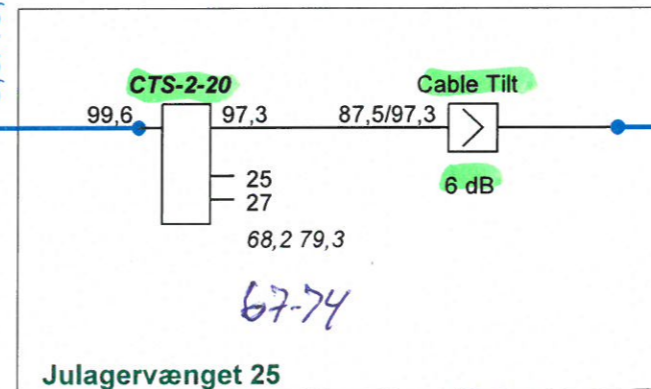

TP MAC 009050 EE5350

TELESTE : 78-75

VI:AVI : 76-74

Tagt en ACE 3 *Neel* ✓ |
opsatning af AC 3210 ✓ |

1,5/6,5-60H # 45 m

1,5/6,5-60H # 50 m

3,3/13,5 # 25 m

Ny kabel Aktiveren

3,3/13,5 # 90 m

1,5/6,5-60H # 45 m

Stander huster i Bun

PK

Boget
KS
31/4-21

ProjectName : Glenten 1218	Glentevejs Antennelaug	Frequency : 282 - 1218Mhz
Reference : RPD 69	Vagtelvej 1-3	Initials : jph
		Date : 26-06-2024

Forstærker ID: U 5071						
Kabel ID	Type A	Type B	Stiktype	Inderleder	Skærm	Yderkappe
1A		X	FM-TL 222	1,4	6,8	9,9
1B						
2A		X	FM-TL 222	1,4	6,8	9,9
2B						
3A		X	FM-TL 222	1,4	6,8	9,9
3B						
4A						
4B						
5A						
5B						
6A						
6B						
7A						
7B						
8A						
8B						
9A						
9B						
10A						
10B						
11A						
11B						
12A						
12B						
13A						
13B						
14A						
14B						