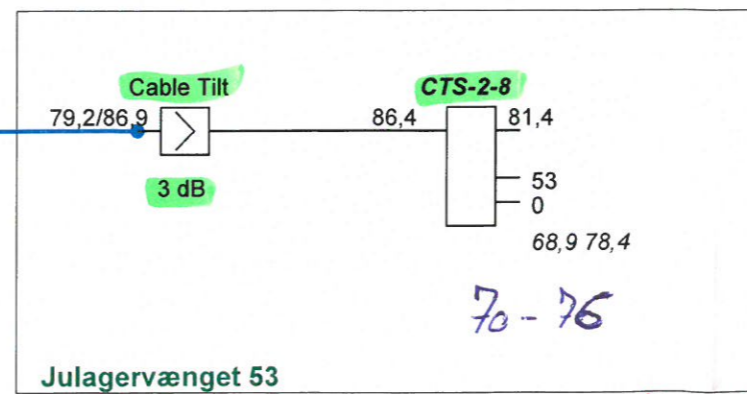

TP MAC 009050 EE5350

TELESTE : 78-75

VI:AVI : 76-74

Tagt en ACE 3 *Neel* ✓ |
opsatning af AC 3210 ✓ |

1,5/6,5-60H # 45 m

1,5/6,5-60H # 50 m

3,3/13,5 # 25 m

Ny kabel Aktiveren

3,3/13,5 # 90 m

1,5/6,5-60H # 45 m

Stander huster i Bun

PK

Boget
KS
31/4-21

ProjectName : Glenten 1218	Glentevejs Antennelaug	Frequency : 282 - 1218Mhz
Reference : RPD 69	Vagtelvej 1-3	Initials : jph
		Date : 26-06-2024

Forstærker ID: U 5071						
Kabel ID	Type A	Type B	Stiktype	Inderleder	Skærm	Yderkappe
1A		X	FM-TL 222	1,4	6,8	9,9
1B						
2A		X	FM-TL 222	1,4	6,8	9,9
2B						
3A		X	FM-TL 222	1,4	6,8	9,9
3B						
4A						
4B						
5A						
5B						
6A						
6B						
7A						
7B						
8A						
8B						
9A						
9B						
10A						
10B						
11A						
11B						
12A						
12B						
13A						
13B						
14A						
14B						