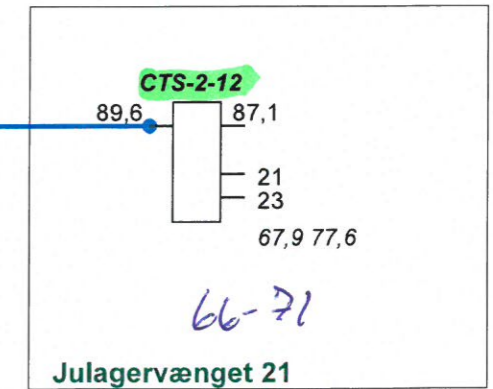

TP MAC 009050 EE5350

TELESTE : 78-75

VI:AVI : 76-74

Tagt en ACE 3 *Neel* ✓ |
opsatning af AC 3210 ✓ |

1,5/6,5-60H # 45 m

1,5/6,5-60H # 50 m

3,3/13,5 # 25 m

Ny kabel Aktiveren

3,3/13,5 # 90 m

1,5/6,5-60H # 45 m

Stander huster i Bun

PK

Boget
KS
31/4-21

ProjectName : Glenten 1218	Glentevejs Antennelaug	Frequency : 282 - 1218Mhz
Reference : RPD 69	Vagtelvej 1-3	Initials : jph
		Date : 26-06-2024

Forstærker ID: U 5071						
Kabel ID	Type A	Type B	Stiktype	Inderleder	Skærm	Yderkappe
1A		X	FM-TL 222	1,4	6,8	9,9
1B						
2A		X	FM-TL 222	1,4	6,8	9,9
2B						
3A		X	FM-TL 222	1,4	6,8	9,9
3B						
4A						
4B						
5A						
5B						
6A						
6B						
7A						
7B						
8A						
8B						
9A						
9B						
10A						
10B						
11A						
11B						
12A						
12B						
13A						
13B						
14A						
14B						