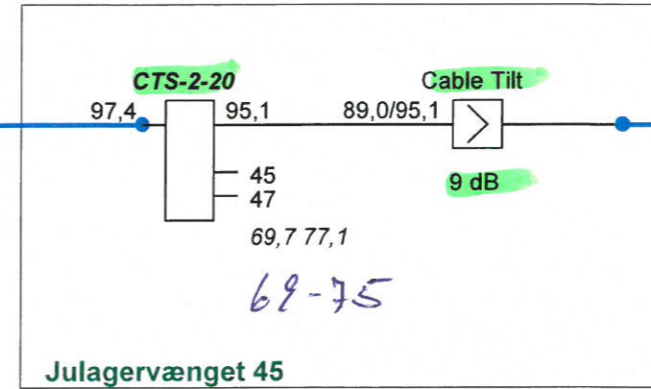

TP MAC 009050 EE5350

TELESTE : 78-75

VI:AVI : 76-74

Tagt en ACE 3 *Neel* ✓ |
opsatning af AC 3210 ✓ |

1,5/6,5-60H # 45 m

1,5/6,5-60H # 50 m

3,3/13,5 # 25 m

Ny kabel Aktiveren

3,3/13,5 # 90 m

1,5/6,5-60H # 45 m

Stander huster i Bun

PK

Boget
KS
31/4-21

ProjectName : Glenten 1218	Glentevejs Antennelaug	Frequency : 282 - 1218Mhz
Reference : RPD 69	Vagtelvej 1-3	Initials : jph
		Date : 26-06-2024

Forstærker ID: U 5071						
Kabel ID	Type A	Type B	Stiktype	Inderleder	Skærm	Yderkappe
1A		X	FM-TL 222	1,4	6,8	9,9
1B						
2A		X	FM-TL 222	1,4	6,8	9,9
2B						
3A		X	FM-TL 222	1,4	6,8	9,9
3B						
4A						
4B						
5A						
5B						
6A						
6B						
7A						
7B						
8A						
8B						
9A						
9B						
10A						
10B						
11A						
11B						
12A						
12B						
13A						
13B						
14A						
14B						