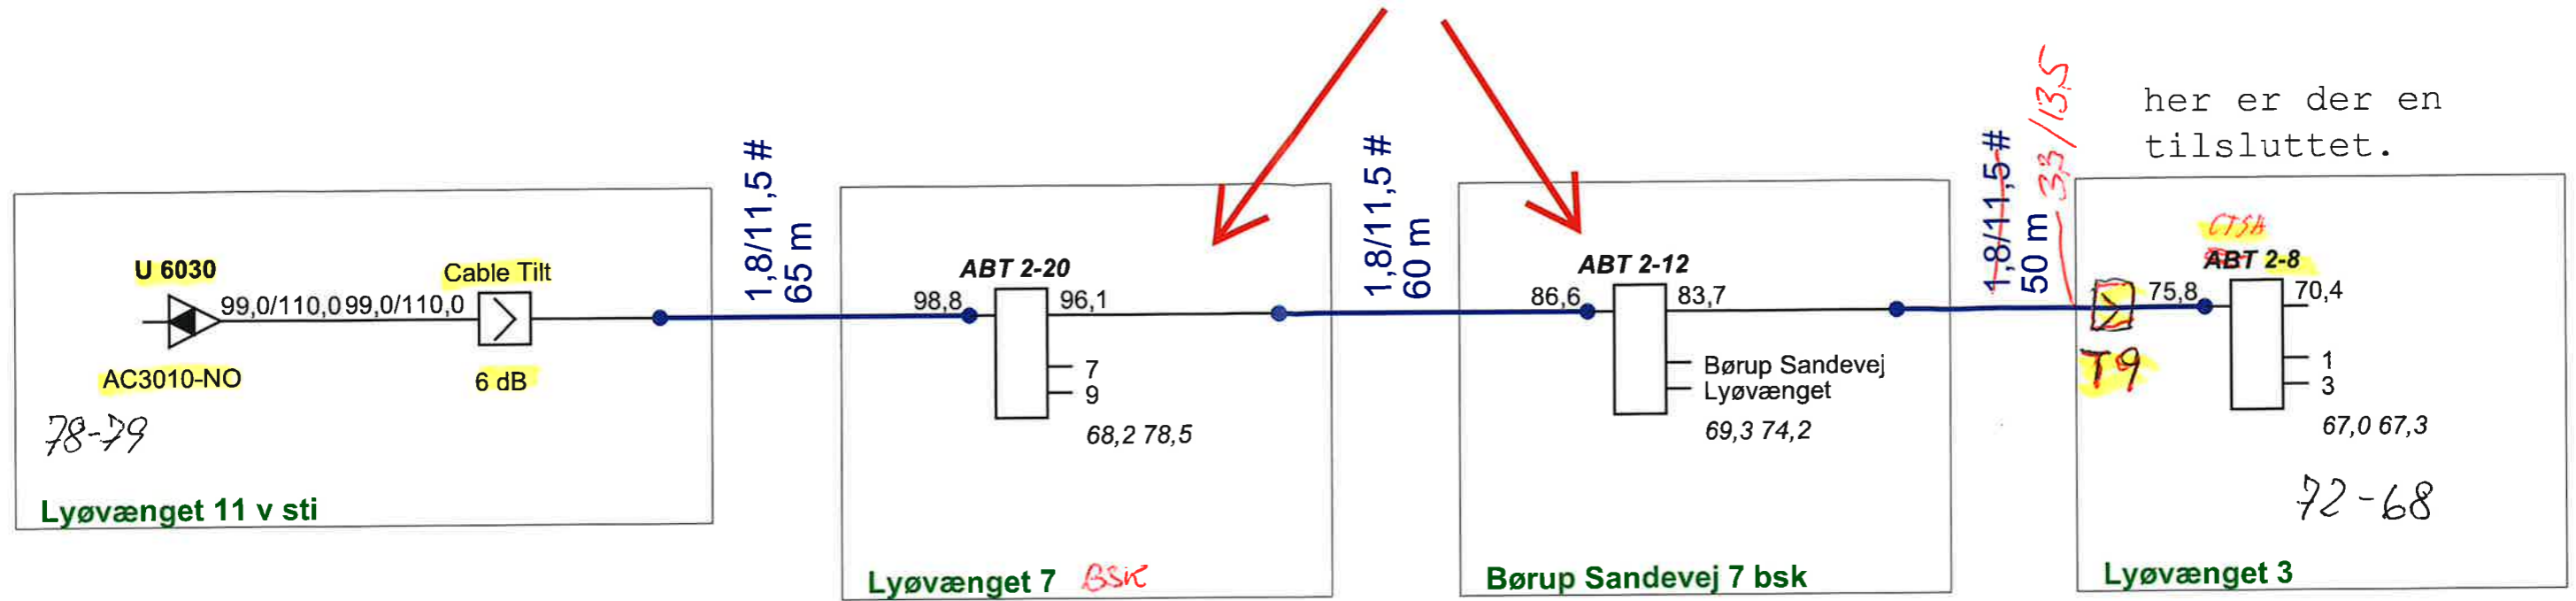

I de 2 abonnentstander er der ingen tilsluttede.
 Det kommer der formentlig heller ikke..
 Så **jump kabler**, så tilgodser vi den eneste der
 er tilsluttet.

ProjectName :	Glentevejs Antennelaug	Frequency :
Glenten 1218		282 - 1218Mhz
Reference :	Vagtelvej 1-3	Initials :
RPD 000 del 02		jph
		Date :
		25-03-2026