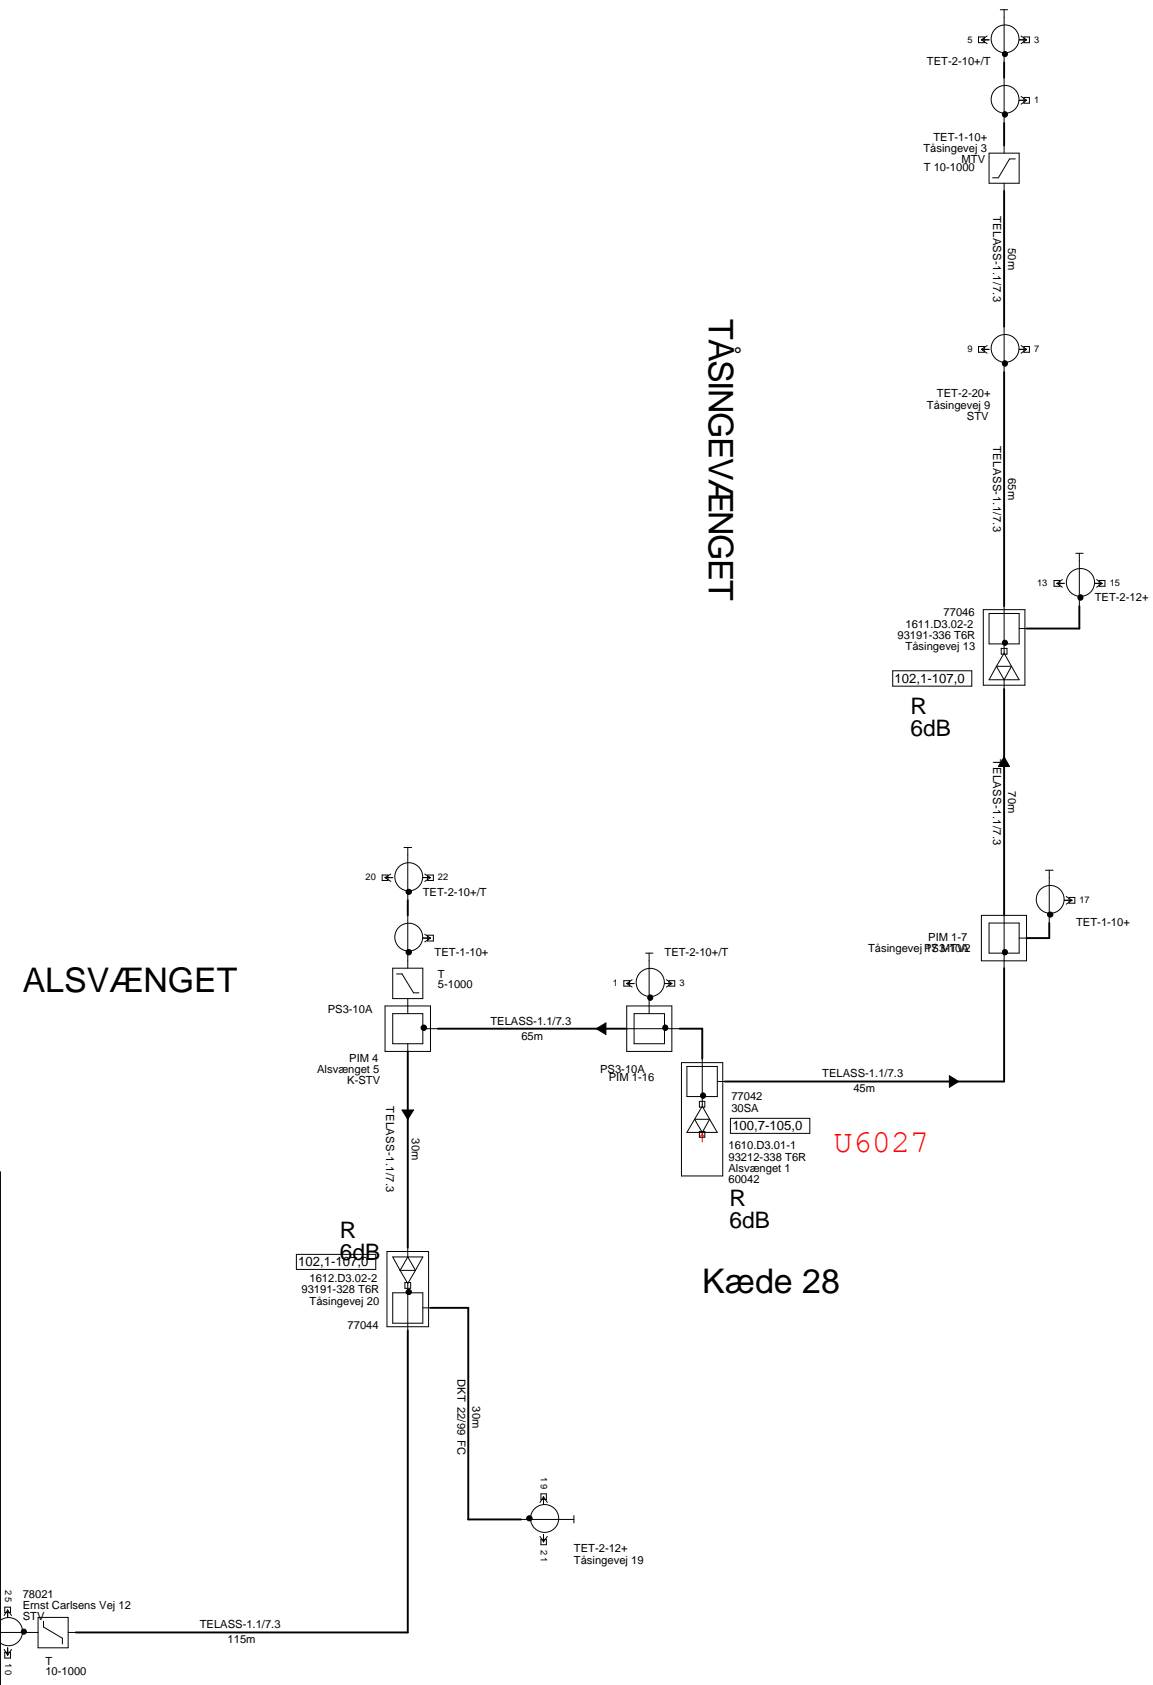

|  |          |          |  |
|--|----------|----------|--|
| BLOKDIAGRAM/FELLESANTENNEANLÆG                 |          |          |  |
| YouSee AIS, Strandlodsvej 30, 0900 København C |          |          |  |
| 13.03.06                                       | 29.03.06 | 12.07.06 |  |
| AEF  | AEF      | AEF      |  |
| SAG: 607-006 KLINTBERJERGAF                    |          |          |  |
| Projekt: 607-006-3-1610.D3.01                  |          |          |  |
| FREKVENSER (min/max): 126 / 844 MHz            |          |          |  |

ALSVÆNGET

TÅSINGEVÆNGET

Stikledningstype Y: Telass110KU + Dummy

Stikledningstype Z: Telass0,75/4,8 + Dummy