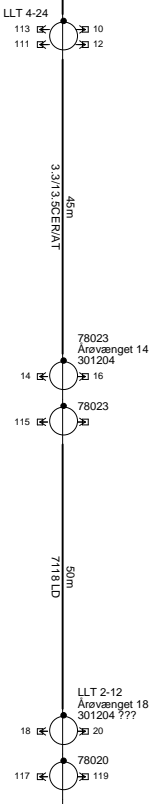

Kæde 21

U6022

ARØVÆNGET

BLOKDIAGRAMFAELLESANTENNENANLÆG			
YouSee A/S, Strandlodsvej 30, 0900 København C			
SAG: 607-006 KLINTBERJERGAF		Projekt: 607-006-3-1220.D3.01	
Arøvangenget 2-20		Skæringsvej 107-119	
13.03.06	28.03.06	12.07.06	
AFF	AFF	AFF	
FREKVENSER (min/max): 126 / 844 MHz			

Stikledningstype Y: Telass110KU + Dummy
 Stikledningstype Z: Telass0,75/4,8 + Dummy