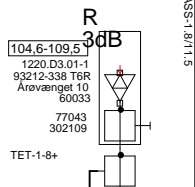

Kæde 21

U6022

ARØVÆNGET

BLOKDIAGRAMFAELLESANTENNENANLÆG			
YouSee A/S, Strandlodsvej 30, 0900 København C			
SAG: 607-006 KLINTBERJERGAF		Projekt: 607-006-3-1220.D3.01	
Arøvangenget 2-20		Skæringsvej 107-119	
13.03.06	28.03.06	12.07.06	
AFF	AFF	AFF	
FREKVENSER (min/max): 126 / 844 MHz			

Stikledningstype Y: Telass110KU + Dummy
 Stikledningstype Z: Telass0,75/4,8 + Dummy