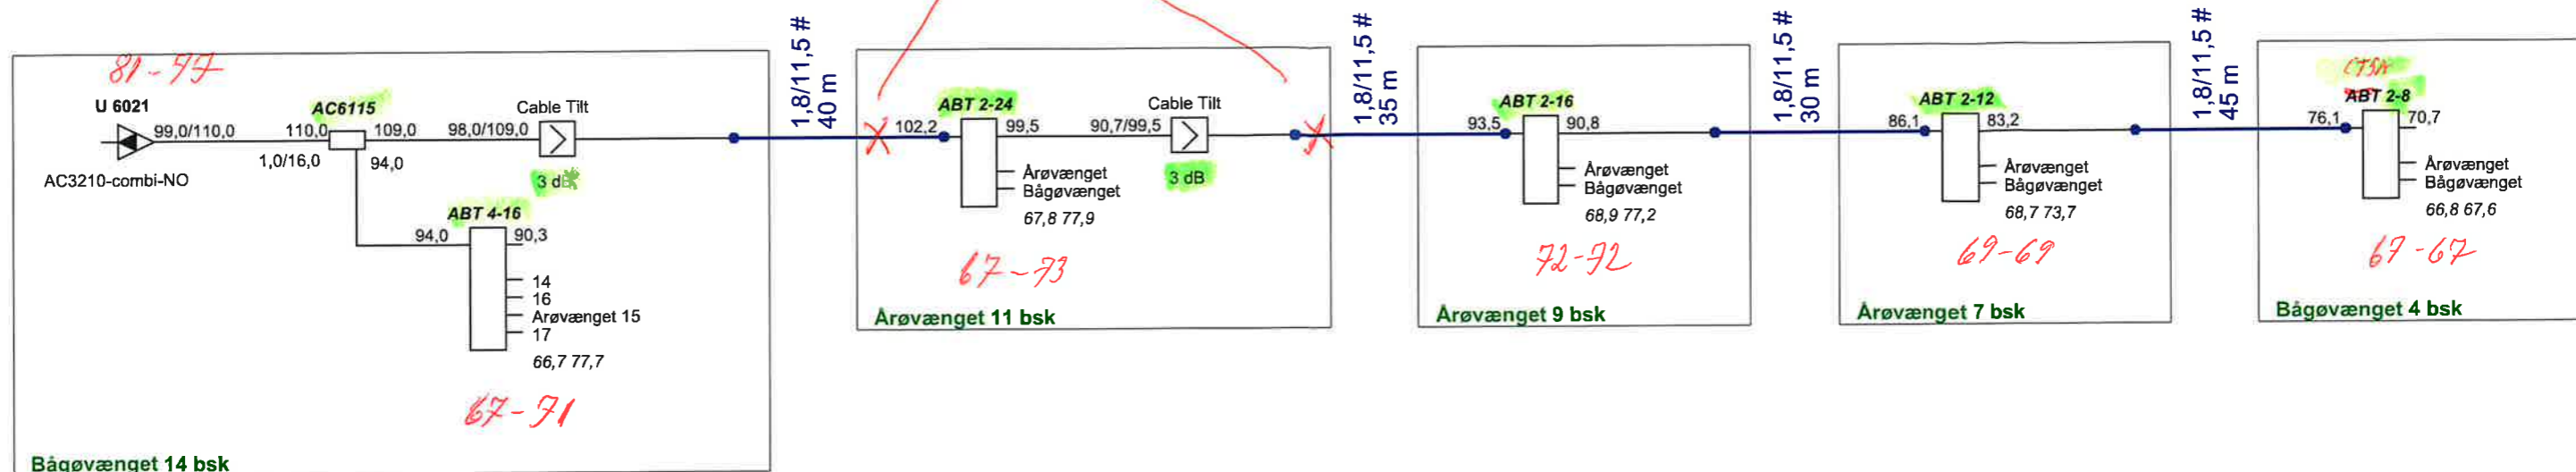

Kabelsamling fra kabel

ProjectName :	Glentevejs Antennelaug	Frequency :
Glenten 1218		282 - 1218Mhz
Reference :	Vagtelvej 1-3	Initials :
RPD 000 del 02		jph
		Date :
		25-03-2026