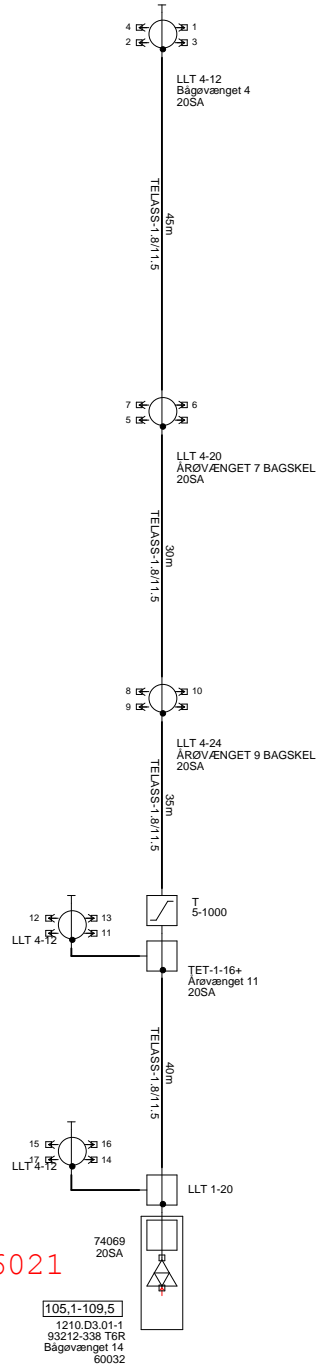

# ÅRØVÆNGET

U6021

R  
3dB  
Kæde 22

BLOKDIAGRAMFAELLESANTENNENANLÆG			
YouSee A/S, Strandlodsvej 30, 0900 København C			
SAG: 607-006 KLINTBERJERGAF	13.03.06	21.07.06	11.08.06
Projekt: 607-006-3-1210.D3.01	AFF	AFF	AFF
Bågevænget 2-16			
Årøvangenget 1-17			
FREKVENSER (min/max): 126 / 844 MHz			

Stikledningstype Y: Telass110KU + Dummy

Stikledningstype Z: Telass0,75/4,8 + Dummy