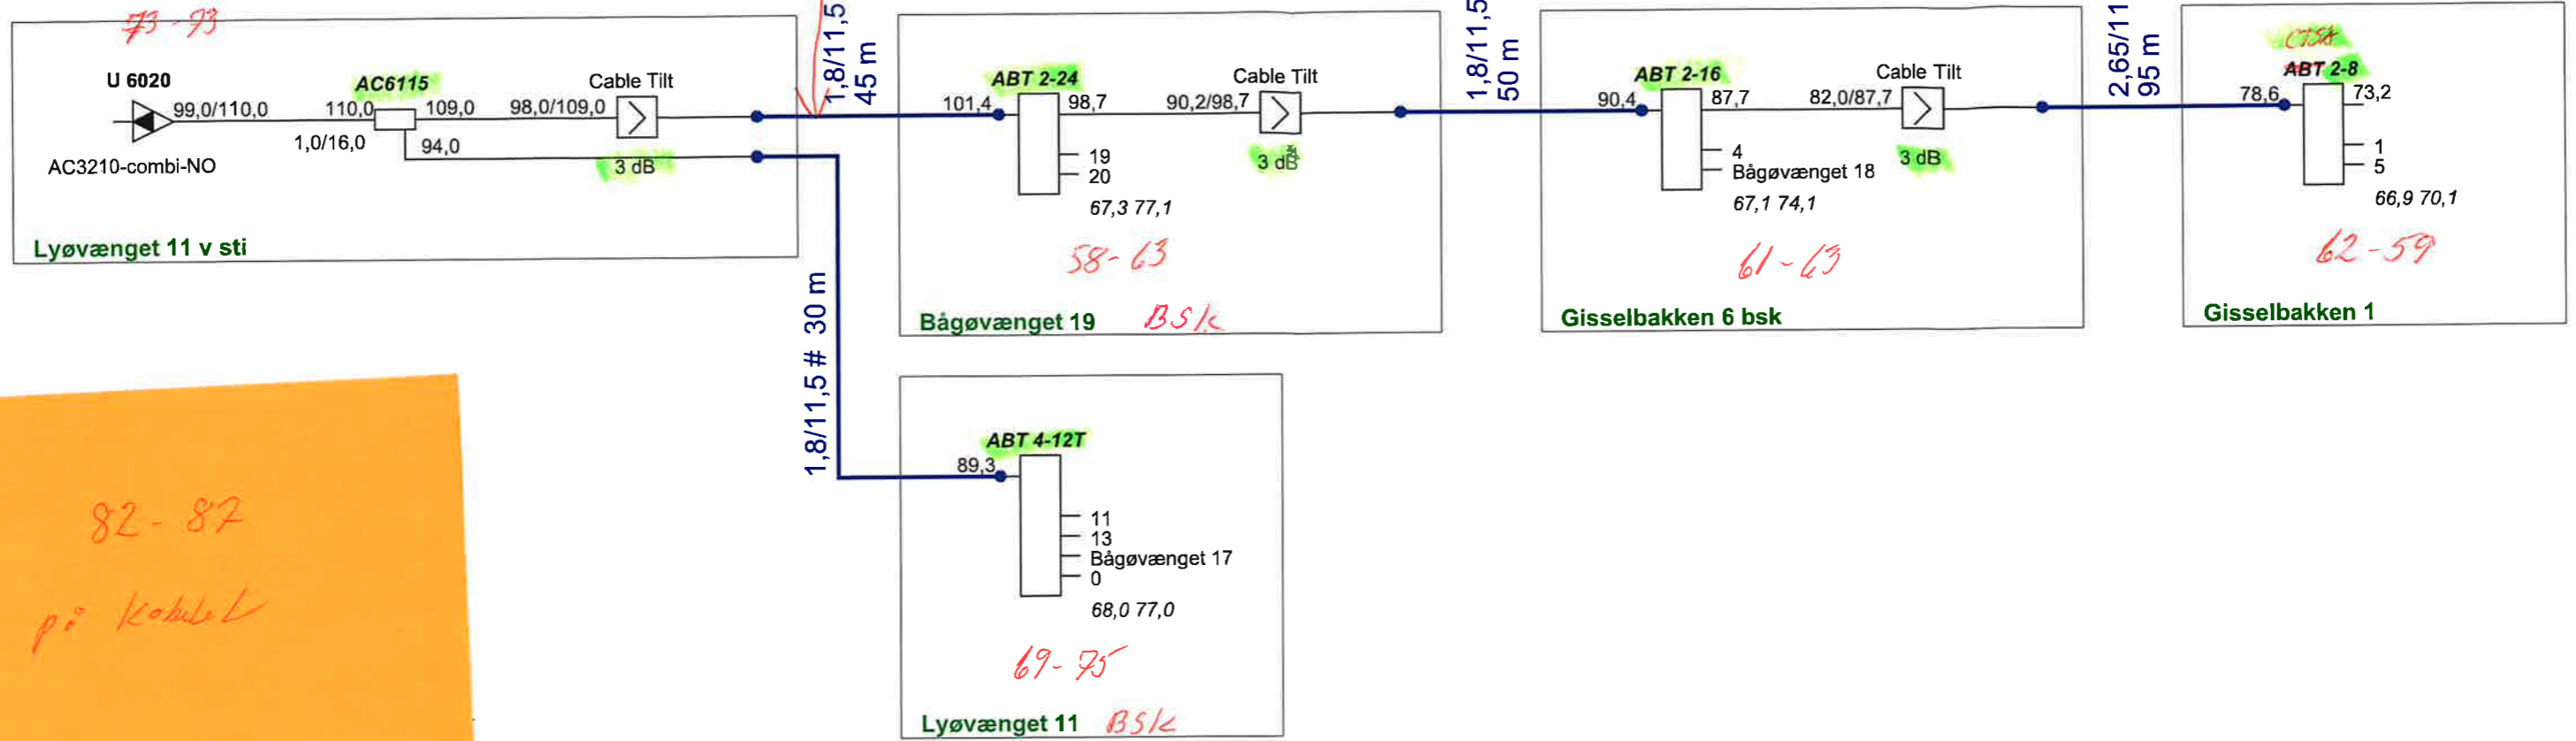

*Kabel Lijl
8 mtr fra forsterker*

*82-87
på kabel*

ProjectName :	Glenten 1218	Frequency :	282 - 1218Mhz
Reference :	RPD 000 del 02	Initials :	jph
		Date :	25-03-2026
		Glentevejs Antennelaug Vagtelvej 1-3	