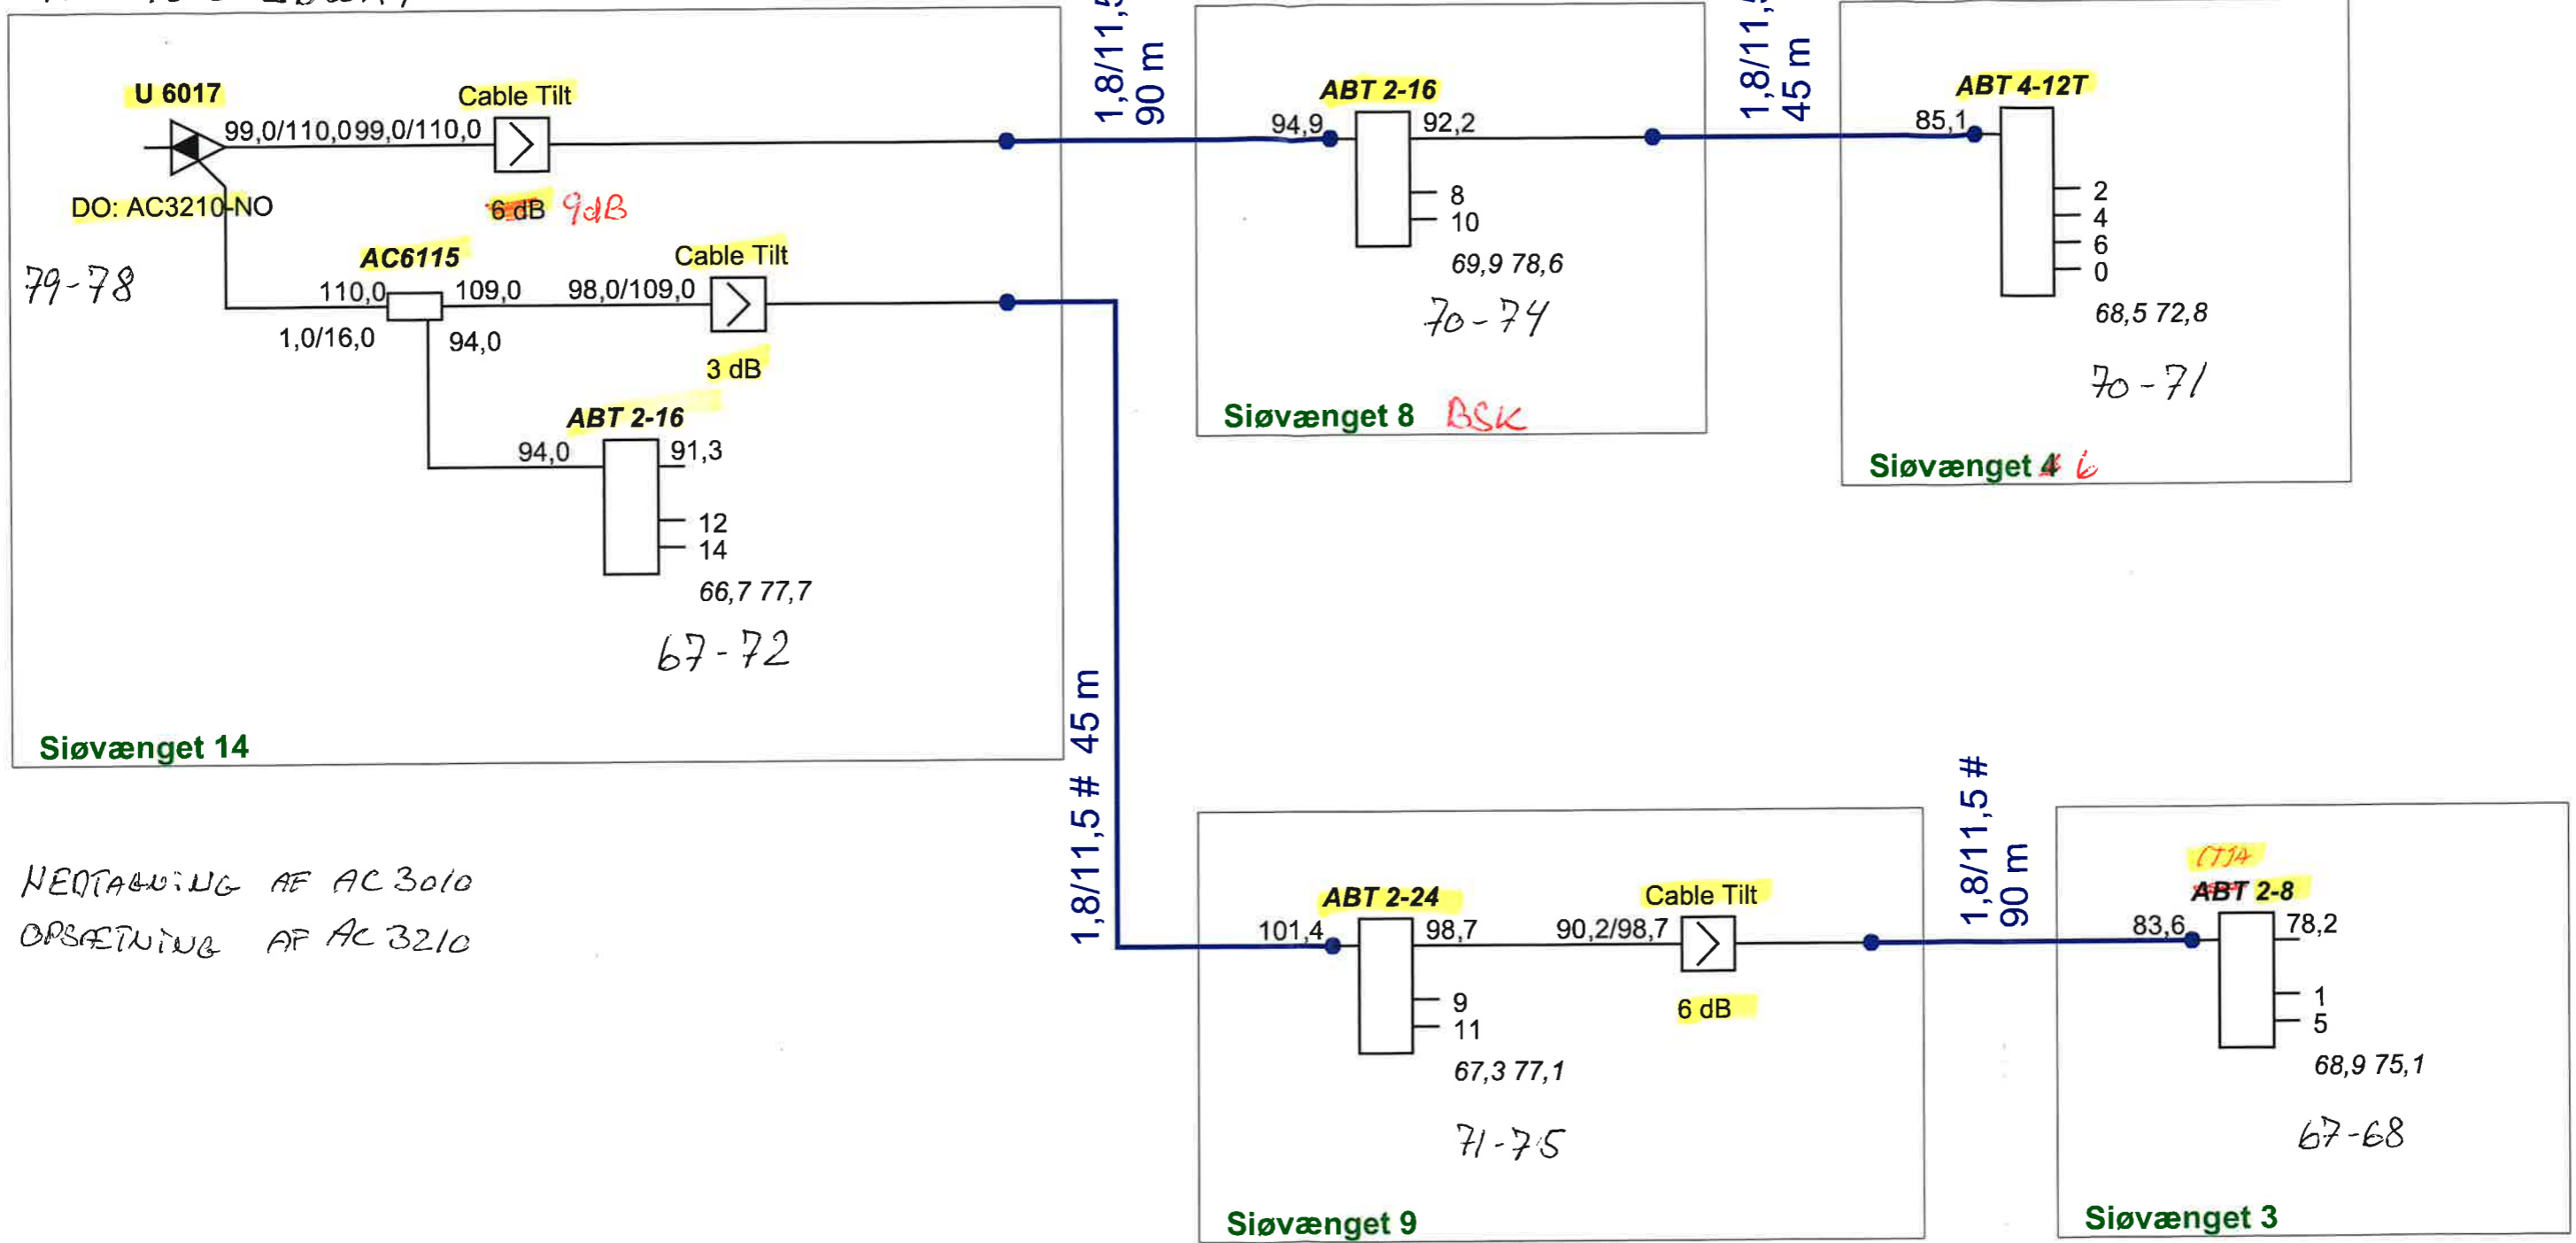

TP 009050 ED80A4

Siøvænget 14

NEQTABNING AF AC 3010
OPSÆTNING AF AC 3210

Siøvænget 9

Siøvænget 3

ProjectName :	Glentevejs Antennelaug Vagtelvej 1-3	Frequency :
Glenten 1218		282 - 1218Mhz
Reference :	Vagtelvej 1-3	Initials :
RPD 000 del 02		jph
		Date :
		25-03-2026