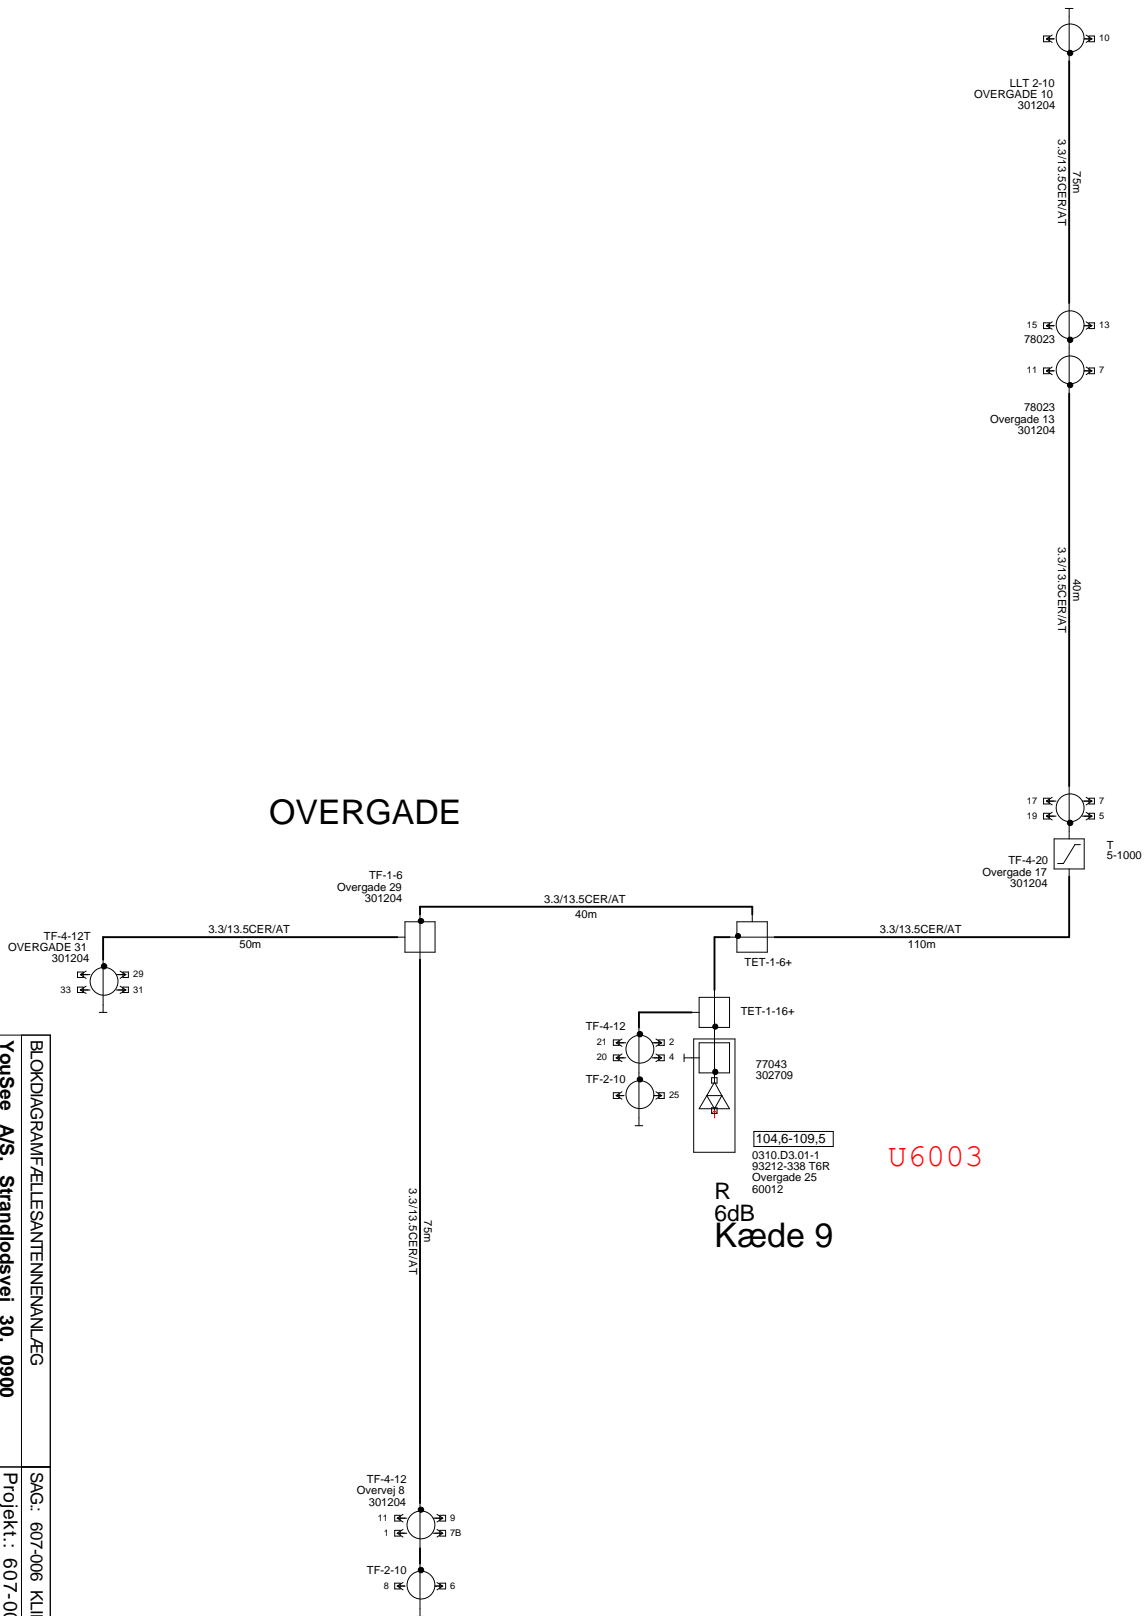

# OVERGADE

BLOKDIAGRAM/FELLESANTENNENANLÆG			
YouSee A/S, Strandlodsvej 30, 0900 København C			
13.03.06	22.05.06	06.07.06	
AFF	AFF	AFF	
SAG: 607-006 KLINTBERJERGAF			
Projekt: 607-006-3-0310.D3.01			
Overgade 7, 11-21, 25, 29-33, 10, 20			
Oksøvej 157-164			
Skærbæk Møllevej 2-4			
FREKVENSER (min/max): 126 / 844 MHz			

Stikledningstype Y: Telass110KU + Dummy

Stikledningstype Z: Telass0,75/4,8 + Dummy