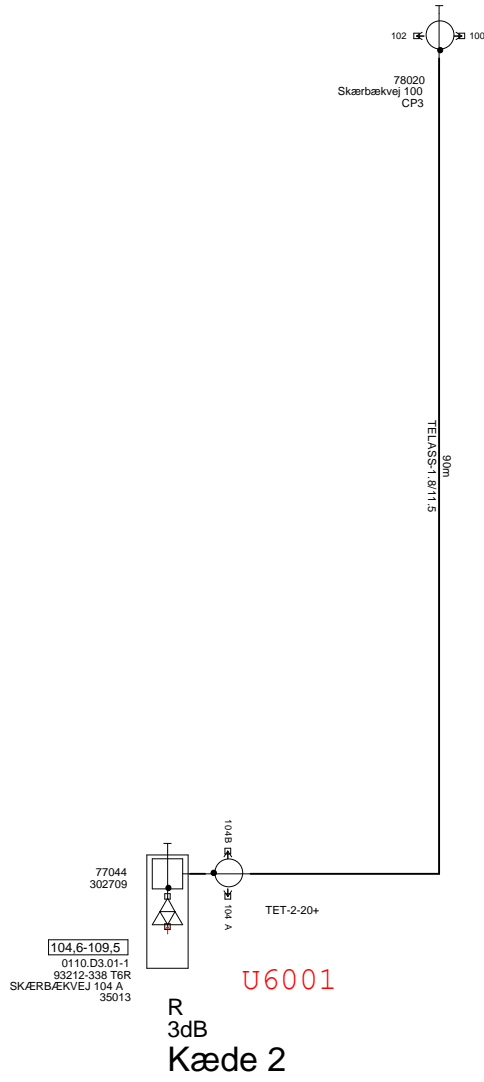

# SKÆRBÆK RINGVEJ

## SKÆRBÆKVEJ

BLOKDIAGRAM/ELLESENTENNENANLÆG		SAG: 607-006 KLINTBERJERGAF	
YouSee A/S, Strandlodsvej 30, 0900 København C		Projekt: 607-006-3-0110.D3.01 SKÆRBÆKVEJ 100-104	
13.03.06	27.03.06	06.07.06	
AEF	AEF	AEF	
FREKVENSER (min/max): 126 / 844 MHz			

Stikledningstype Y: Telass110KU + Dummy

Stikledningstype Z: Telass0,75/4,8 + Dummy