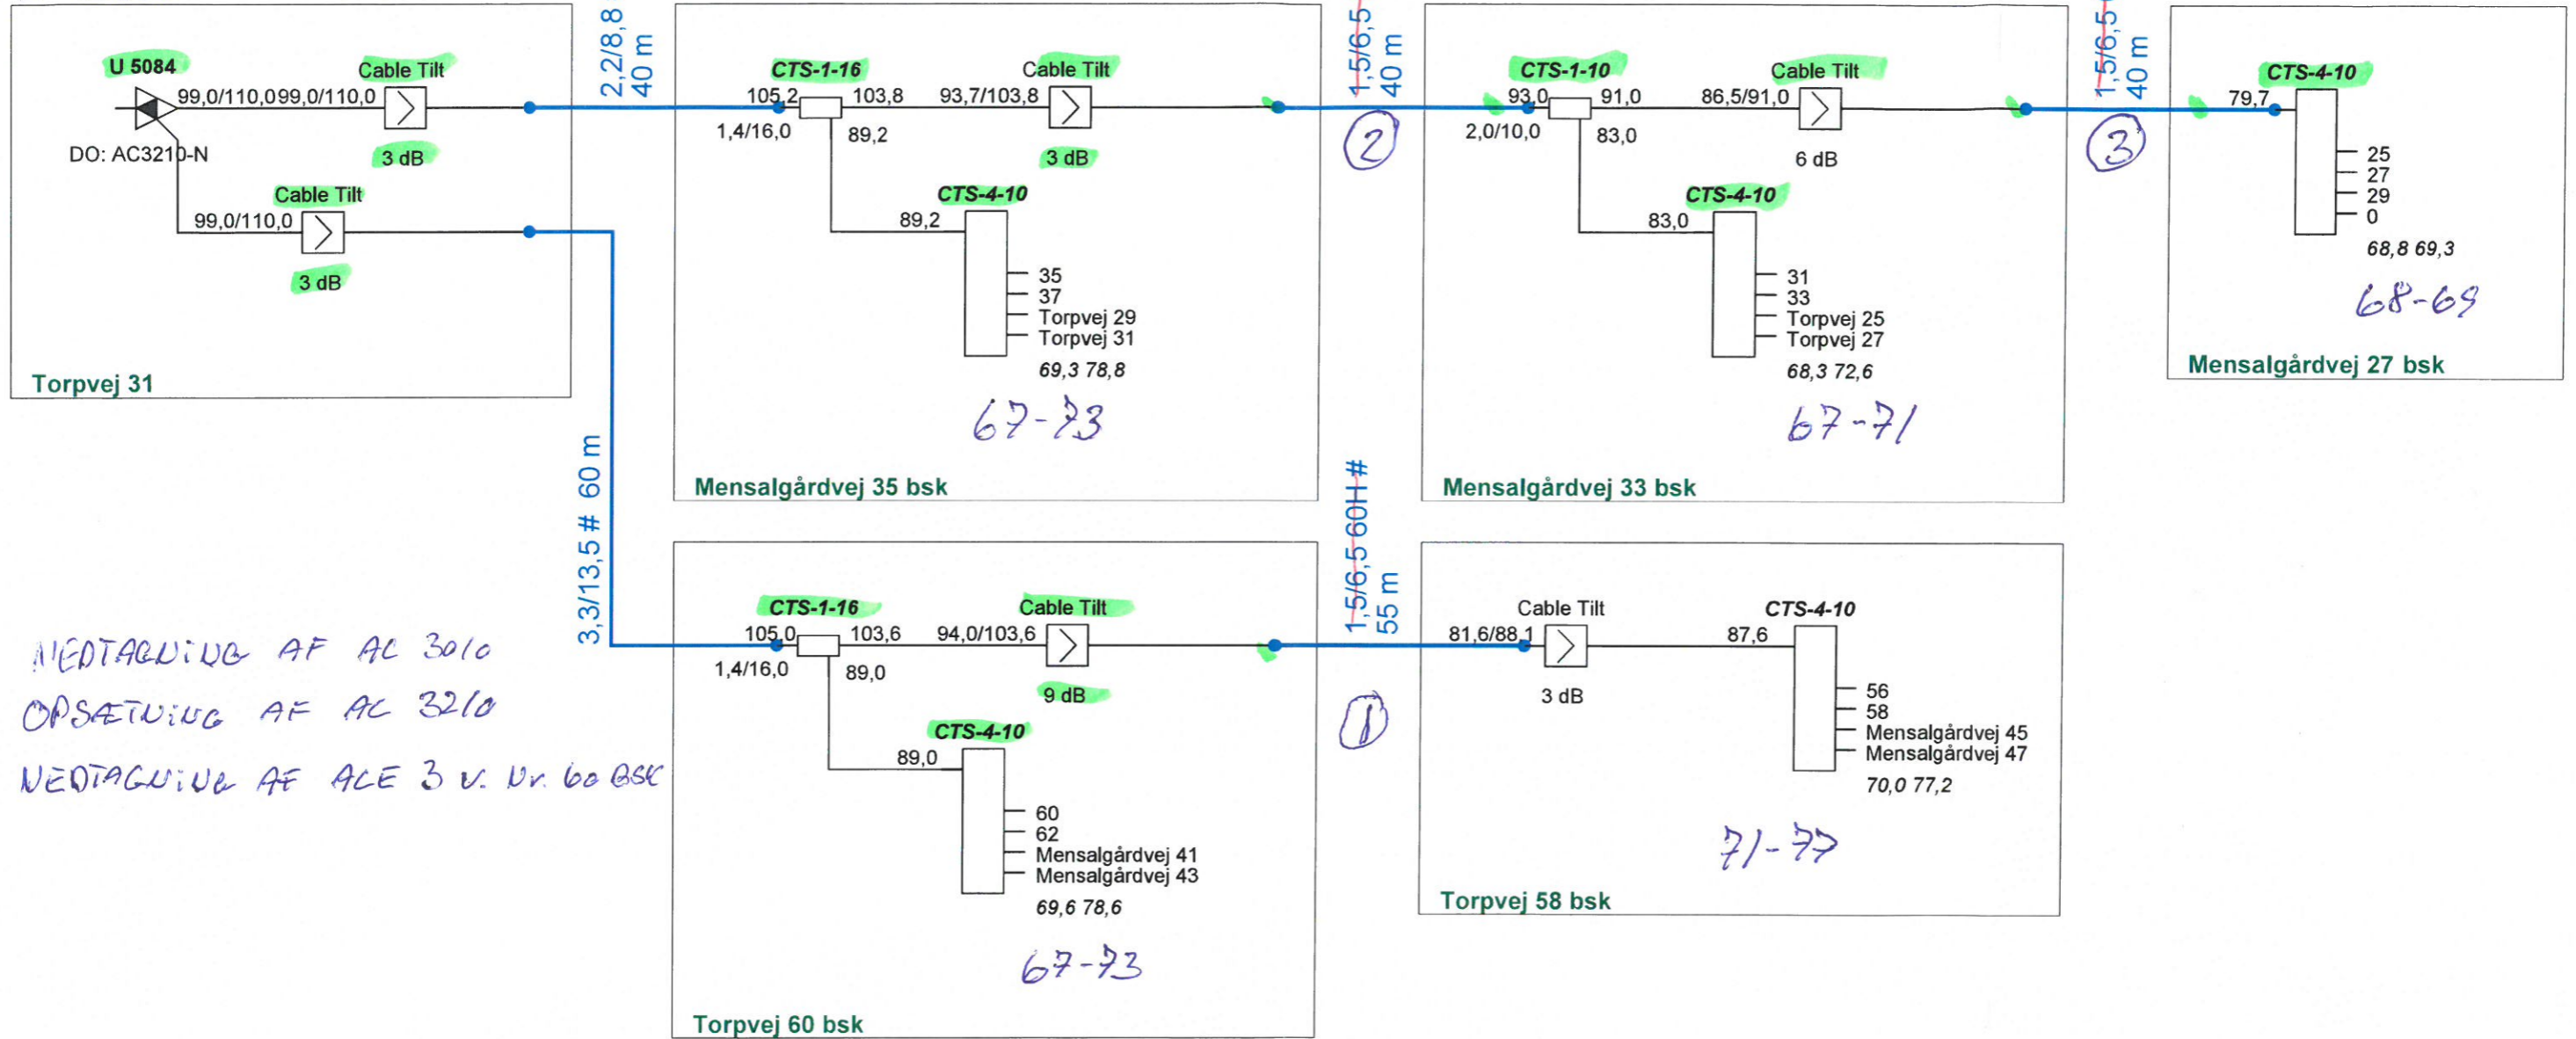

TP 009050 EB041C

NEDTAGNING AF AC 3010
 OPSÆTNING AF AC 3210
 NEDTAGNING AF ACE 3 v. Nr. 60 BSK

PK

ProjectName :	Glenten 1218	Frequency :	282 - 1218Mhz
Reference :	RPD 69	Initials :	jph
		Date :	19-03-2024

Glentevejs
 Antennelaug
 Vagtelvej 1-3

Forstærker ID: U 5084						
Kabel ID	Type A	Type B	Stiktype	Inderleder	Skærm	Yderkappe
1A		X	FM-TL 222	1,4	6,8	9,8
1B						
2A		X	FM-TL 222	1,4	6,8	9,7
2B						
3A		X	FM-TL 222	1,4	6,8	9,7
3B						
4A						
4B						
5A						
5B						
6A						
6B						
7A						
7B						
8A						
8B						
9A						
9B						
10A						
10B						
11A						
11B						
12A						
12B						
13A						
13B						
14A						
14B						

Kabeltype A = Skum/Bamboo dialektikum

Kabeltype B = Masiv dialektikum