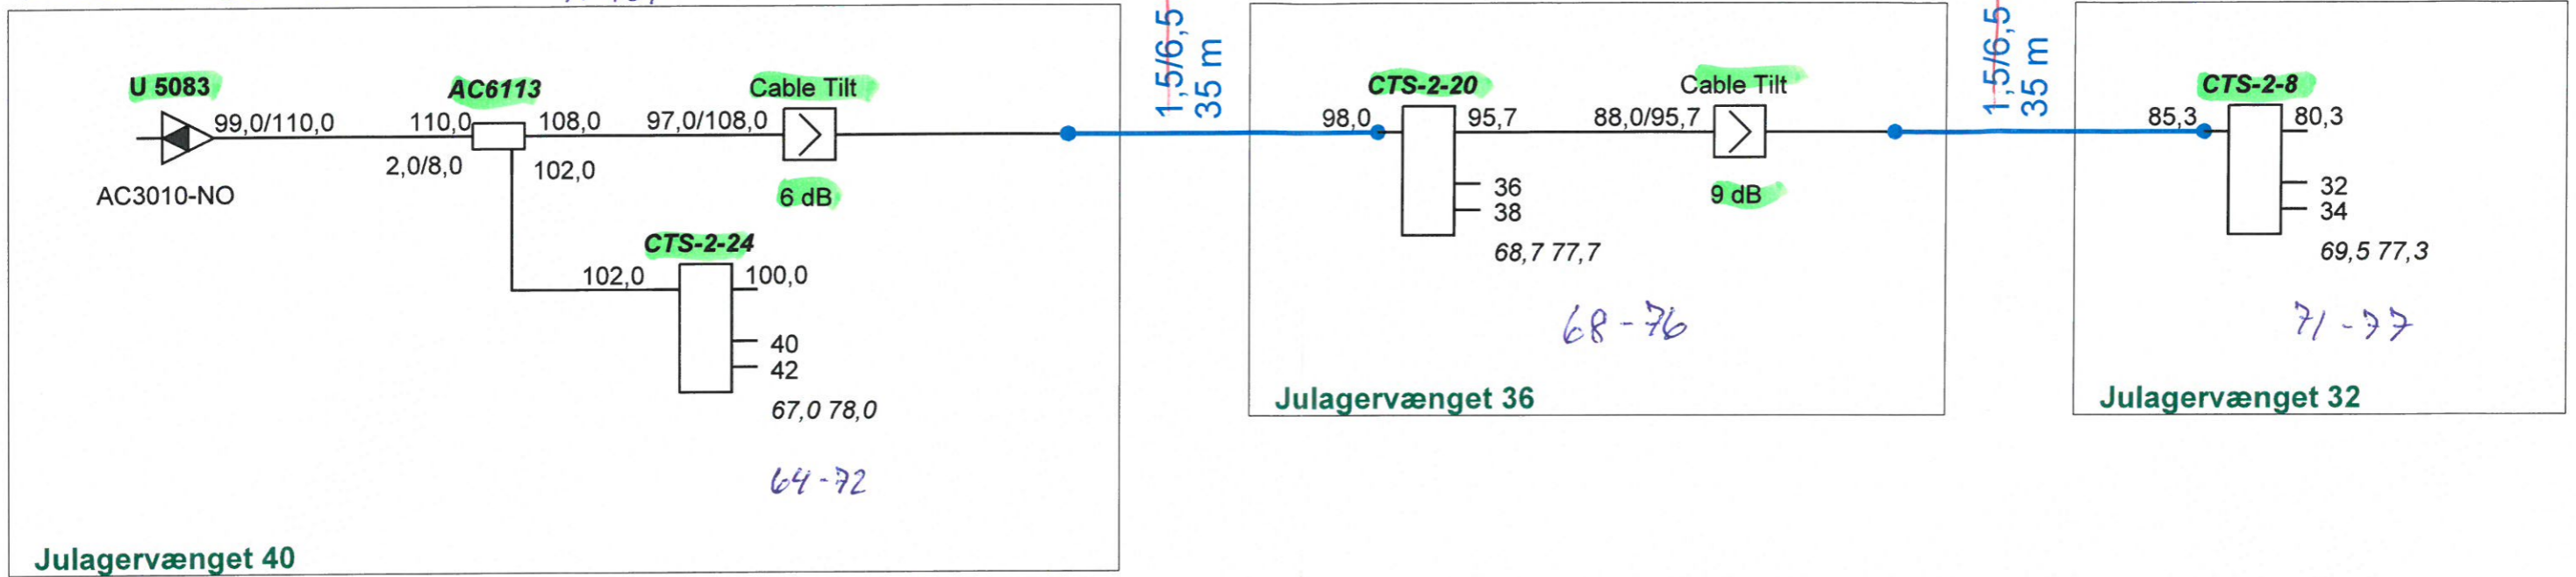

U:AVI : 84-82  
 TELESTE : 85-82

TP MAC 009050 EE701C

NEOTAGNING AF ACE 3

OPSÆTNING AF AC 3010

PK 2/7-24

Bentzen  
 23  
 3/7-24

ProjectName :	Glenten 1218	Frequency :	282 - 1218Mhz
Reference :		RPD 69	Initials :
	Glentevejs Antennelaug Vagtelvej 1-3	Date :	21-02-2024

Forstærker ID: U 5083						
Kabel ID	Type A	Type B	Stiktype	Inderleder	Skærm	Yderkappe
1A		X	FM-TL 222	1.4	6.8	9.9
1B						
2A		X	FM-TL 222	1.4	6.8	9.9
2B						
3A						
3B						
4A						
4B						
5A						
5B						
6A						
6B						
7A						
7B						
8A						
8B						
9A						
9B						
10A						
10B						
11A						
11B						
12A						
12B						
13A						
13B						
14A						
14B						

Kabeltype A = Skum/Bamboo dialektikum

Kabeltype B = Masiv dialektikum