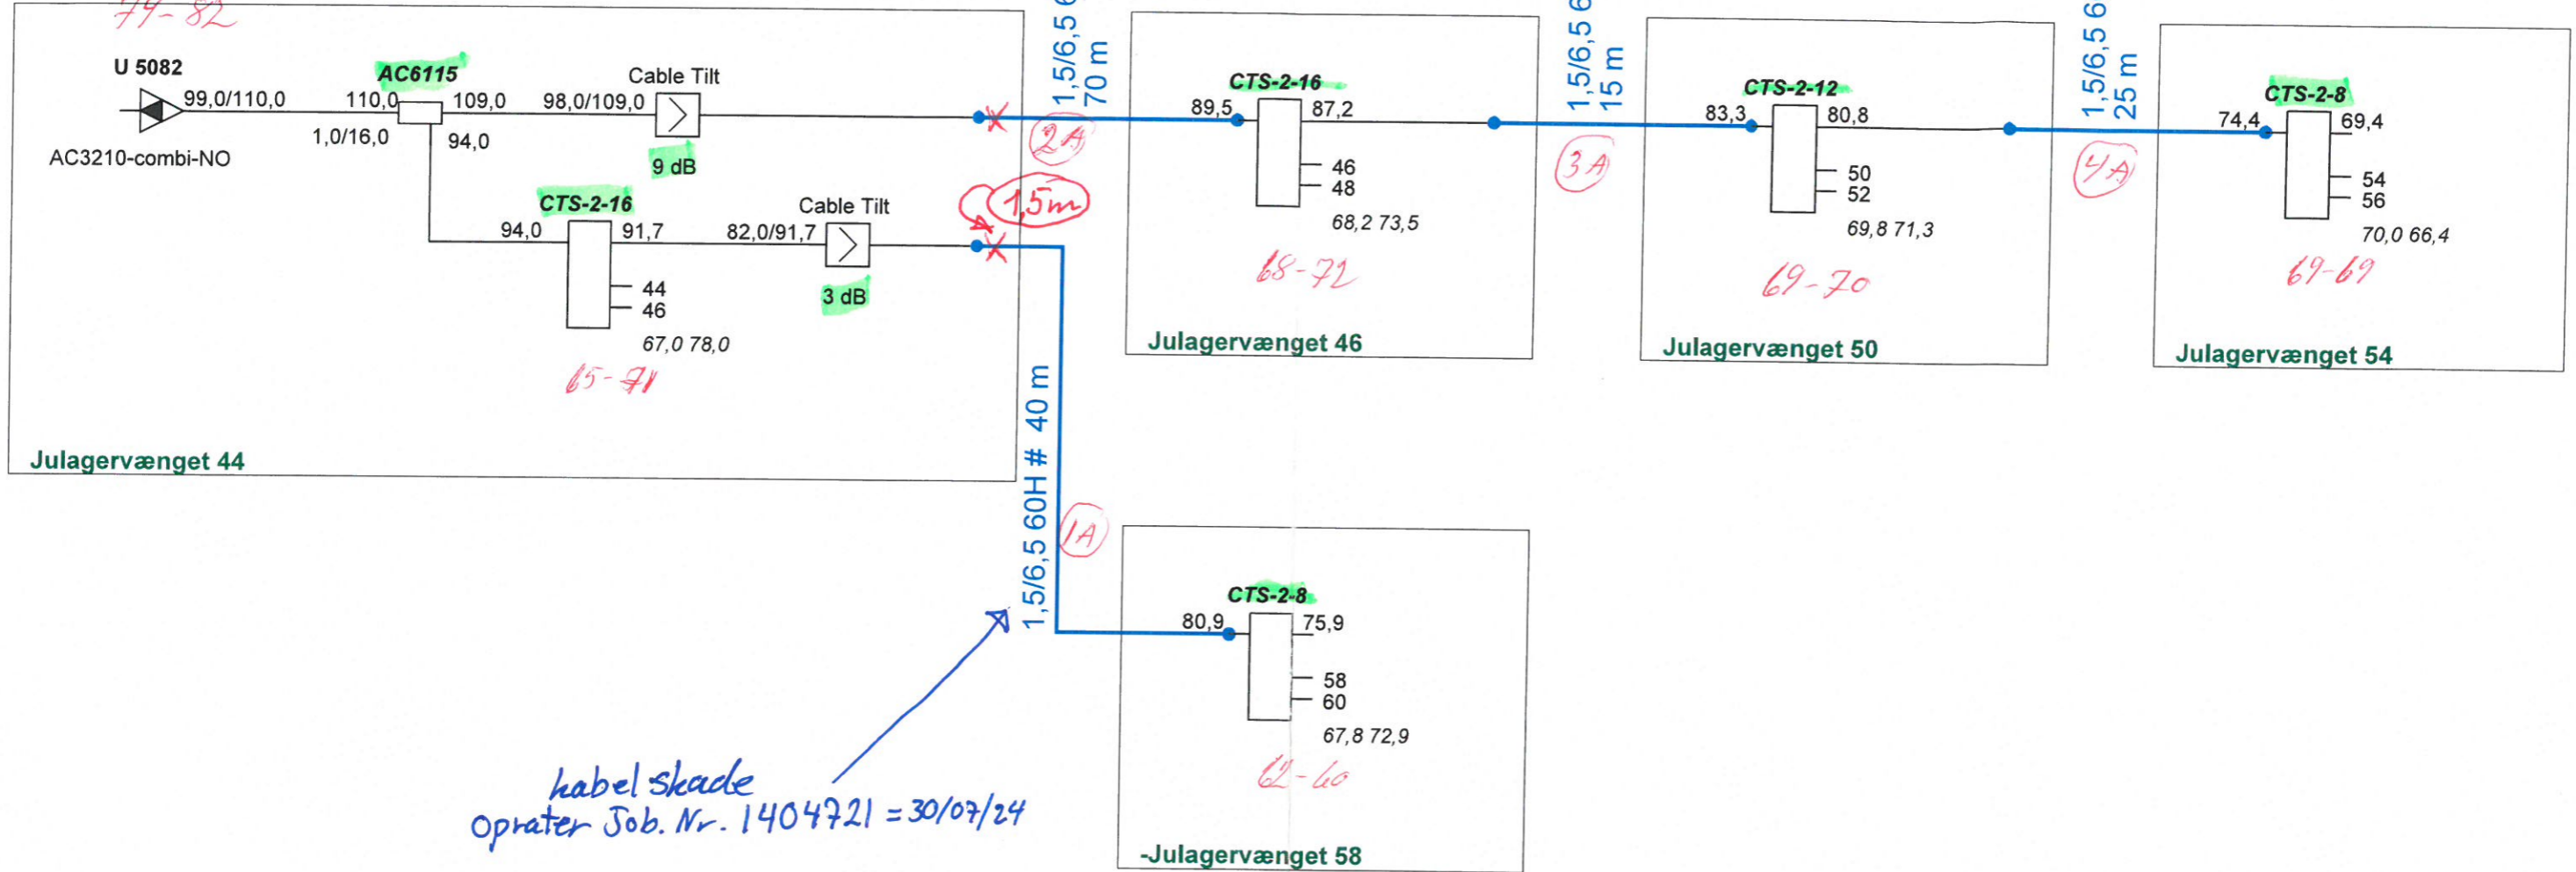

Taget AC 3110 Nuch 1 stik  
 opsætning AC 3110 1 stik

009050EE 4180

79-82

kabel skade  
 Oprater Job. Nr. 1404721 = 30/07/24

Boudart  
 25  
 30/7-24

ProjectName :	<b>Glenten 1218</b>	Frequency :	282 - 1218Mhz
Reference :	RPD 69	Initials :	jph
		Date :	21-02-2024
			SAW 2/7-24

Forstærker ID: *U 5082*

Kabel ID	Type A	Type B	Stiktype	Inderleder	Skærm	Yderkappe
1A		<i>x</i>	<i>Fm-TI 222</i>	<i>1,4</i>	<i>6,8</i>	<i>10</i>
1B						
2A		<i>x</i>	<i>Fm-TI 222</i>	<i>1,4</i>	<i>6,8</i>	<i>10</i>
2B						
3A		<i>x</i>	<i>Fm-TI 222</i>	<i>1,4</i>	<i>6,8</i>	<i>10</i>
3B						
4A		<i>x</i>	<i>Fm-TI 222</i>	<i>1,4</i>	<i>6,8</i>	<i>10</i>
4B						
5A						
5B						
6A						
6B						
7A						
7B						
8A						
8B						
9A						
9B						
10A						
10B						
11A						
11B						
12A						
12B						
13A						
13B						
14A						
14B						

Kabeltype A = Skum/Bamboo dialektikum

Kabeltype B = Masiv dialektikum