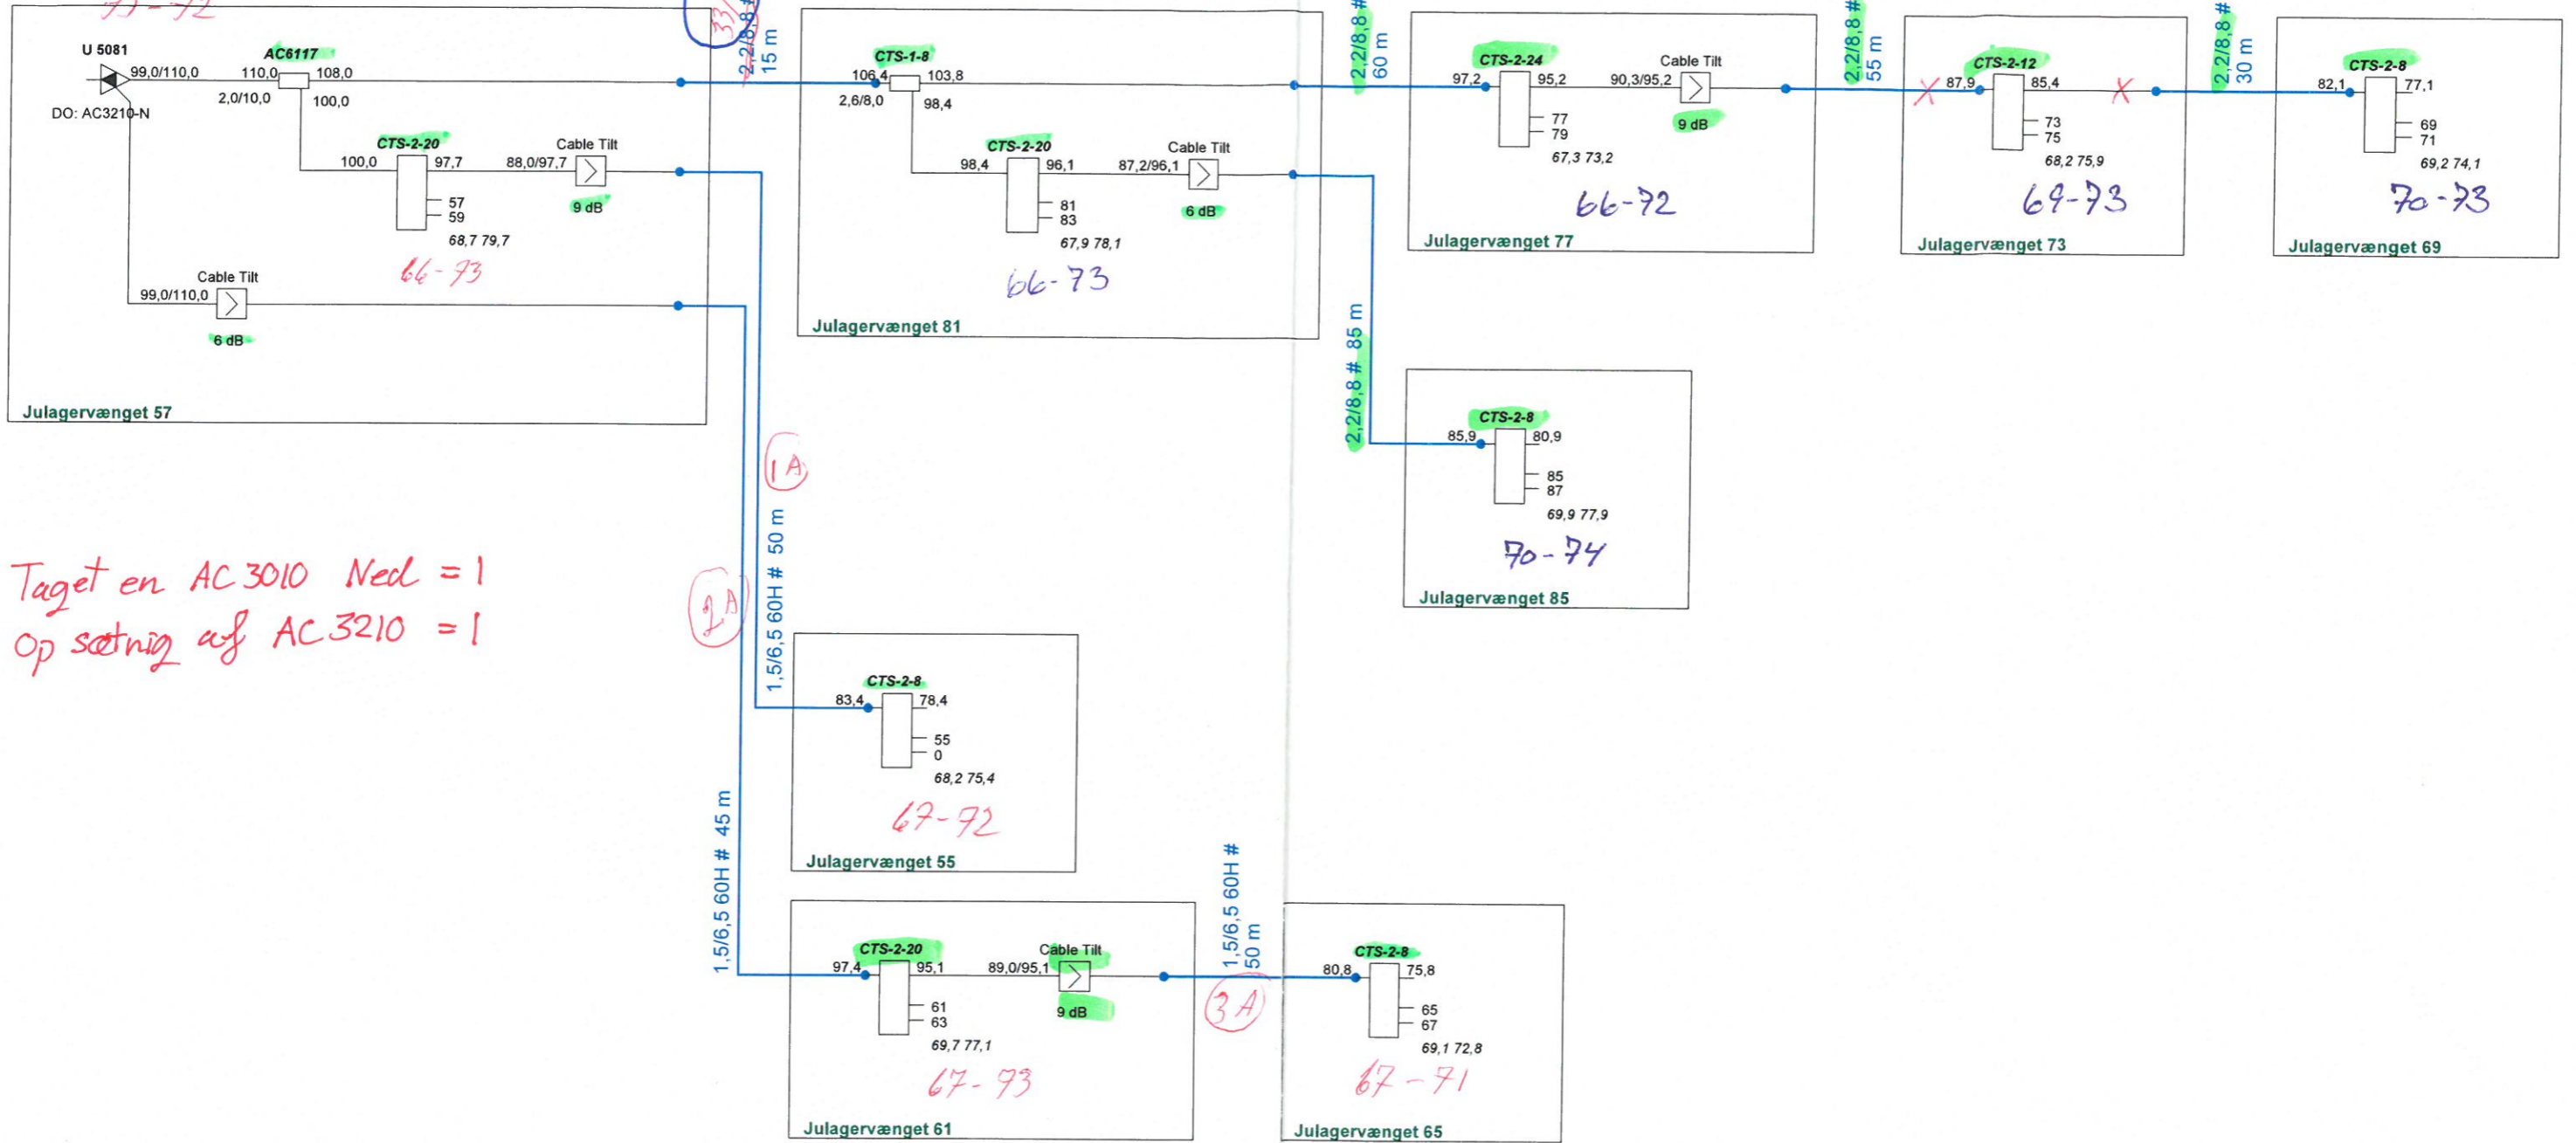

009a50EE6F14

73-72

Taget en AC 3010 Ned = 1
 Op sætning af AC 3210 = 1

SHV - PR 1/7-24

Boasfort
229
20/02-24

ProjectName: Glenten 1218	Glentevejs Antennelaug	Frequency: 282 - 1218Mhz
Reference: RPD 69	Vagtelvej 1-3	Initials: jph
		Date: 28-02-2024

Forstærker ID: 45081						
Kabel ID	Type A	Type B	Stiktype	Inderleder	Skærm	Yderkappe
1A		X	Fm-TI 222	1,4	6,8	10
1B						
2A		X	Fm-TI 222	1,4	6,8	10
2B						
3A		X	Fm-TI 222	1,4	6,8	10
3B						
4A	X		33/135			
4B						
5A	X		22/88			
5B	X		11/50			
6A	X		11/50			
6B	X		22/88			
7A						
7B						
8A						
8B						
9A						
9B						
10A						
10B						
11A						
11B						
12A						
12B						
13A						
13B						
14A						
14B						

Kabeltype A = Skum/Bamboo dialektikum

Kabeltype B = Masiv dialektikum