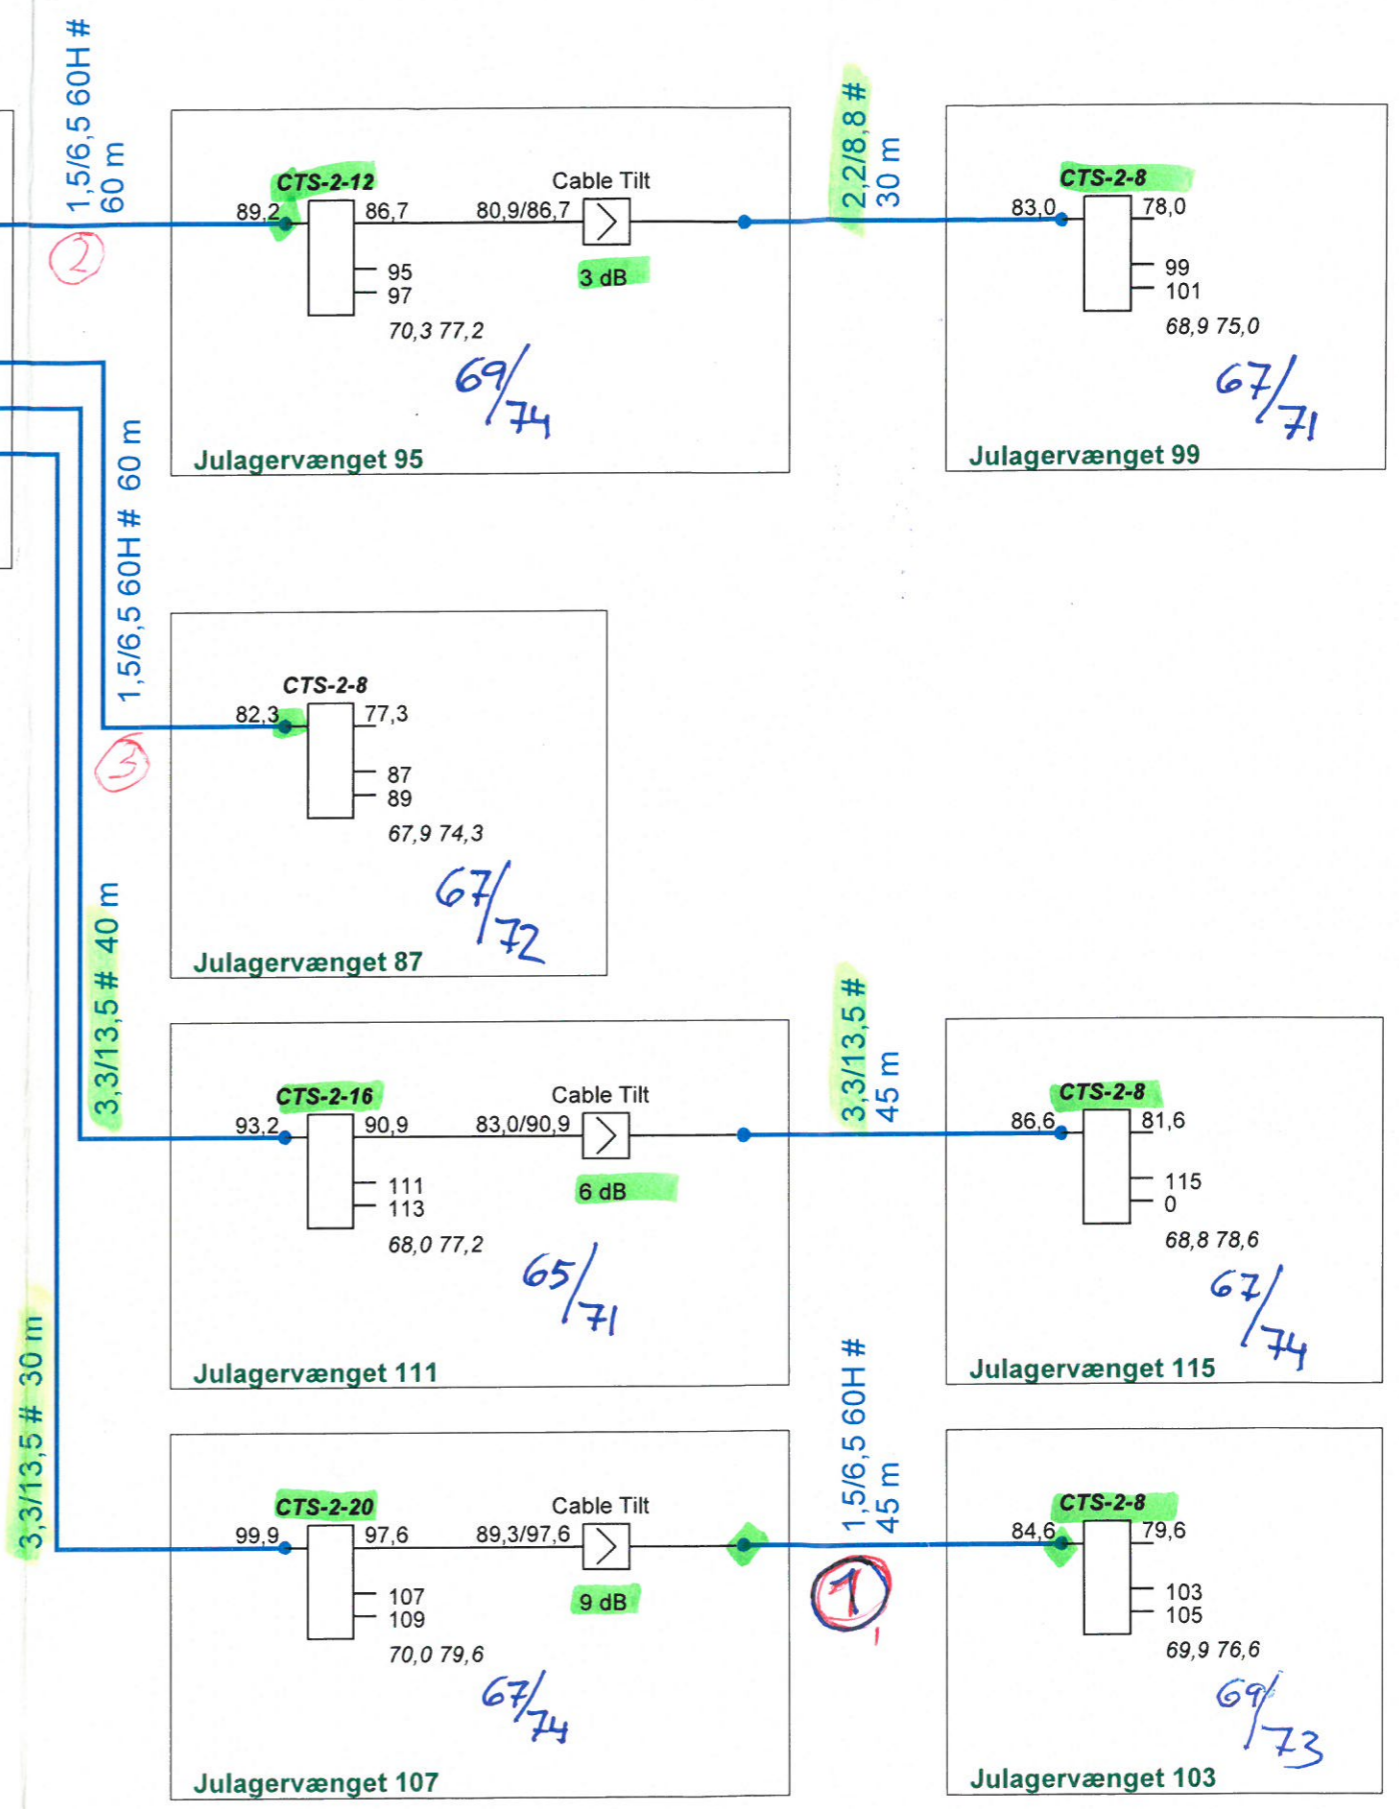

Taget 2 stik ACE 3 Næst
 opsætning af 1 stik AC 3010
 Ekster fordeler i Julagervænget 91

FORDELING
 27/6 PS.

ProjectName : Glenten 1218	Glentevejs Antennelaug	Frequency : 282 - 1218Mhz
Reference : RPD 69	Vagtelvej 1-3	Initials : jph
		Date : 26-06-2024

Boyspart
 125
 30/9-20

Forstærker ID: U5080						
Kabel ID	Type A	Type B	Stiktype	Inderleder	Skærm	Yderkappe
1A		X	FM-TL222	1,5	6,8	9,8
1B						
2A		X	FM-TL222	1,45	6,9	10
2B						
3A		X	FM-TL222	1,5	6,9	10
3B						
4A						
4B						
5A						
5B						
6A						
6B						
7A						
7B						
8A						
8B						
9A						
9B						
10A						
10B						
11A						
11B						
12A						
12B						
13A						
13B						
14A						
14B						

Kabeltype A = Skum/Bamboo dialektikum
Kabeltype B = Masiv dialektikum