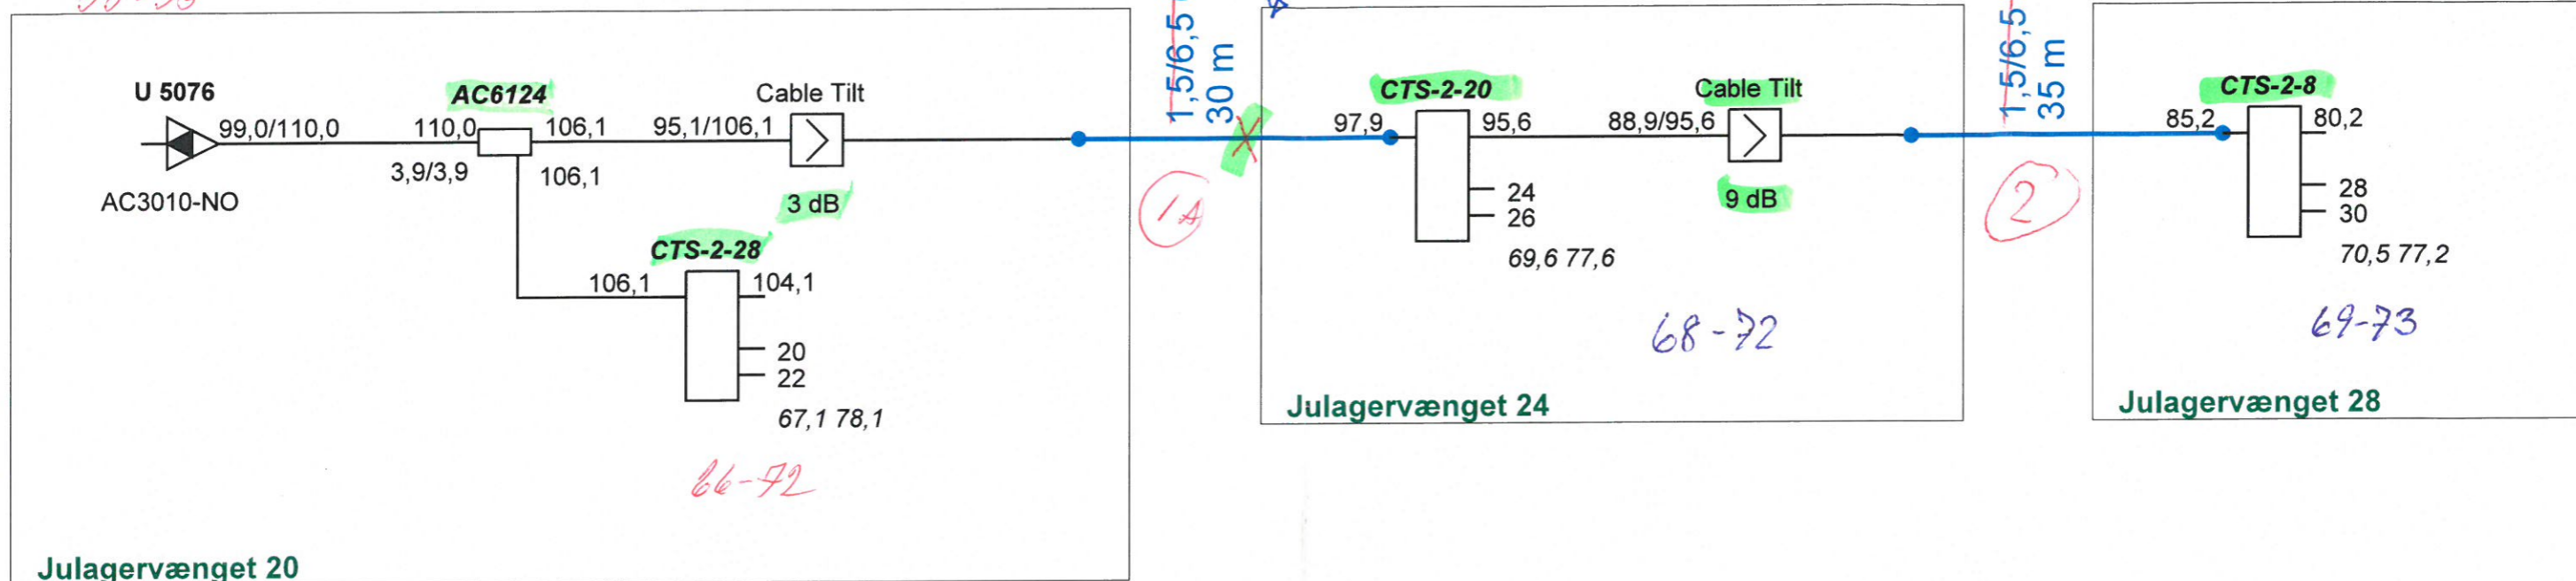

Taget en ACE3 **Netb**
 opstilling af en **AC3010**
 009050EE6924
 78-75

ProjectName :	Glentevejs Antennelaug Vagtelvej 1-3	Frequency :	282 - 1218Mhz
Reference :		RPD 69	Initials :
		Date :	21-02-2024

HU + PK 4/2-24

Beskrivelse
 2/25
 20/2-24

Forstærker ID: 45076						
Kabel ID	Type A	Type B	Stiktype	Inderleder	Skærm	Yderkappe
1A		X	Fm-TI 222	1,4	6,8	10
1B	X		7m STIKLEDDIGE ^{5,1}	1,0		
2A		X	FM-7L 222	1,4	6,8	10
2B						
3A						
3B						
4A						
4B						
5A						
5B						
6A						
6B						
7A						
7B						
8A						
8B						
9A						
9B						
10A						
10B						
11A						
11B						
12A						
12B						
13A						
13B						
14A						
14B						

Kabeltype A = Skum/Bamboo dialektikum

Kabeltype B = Masiv dialektikum