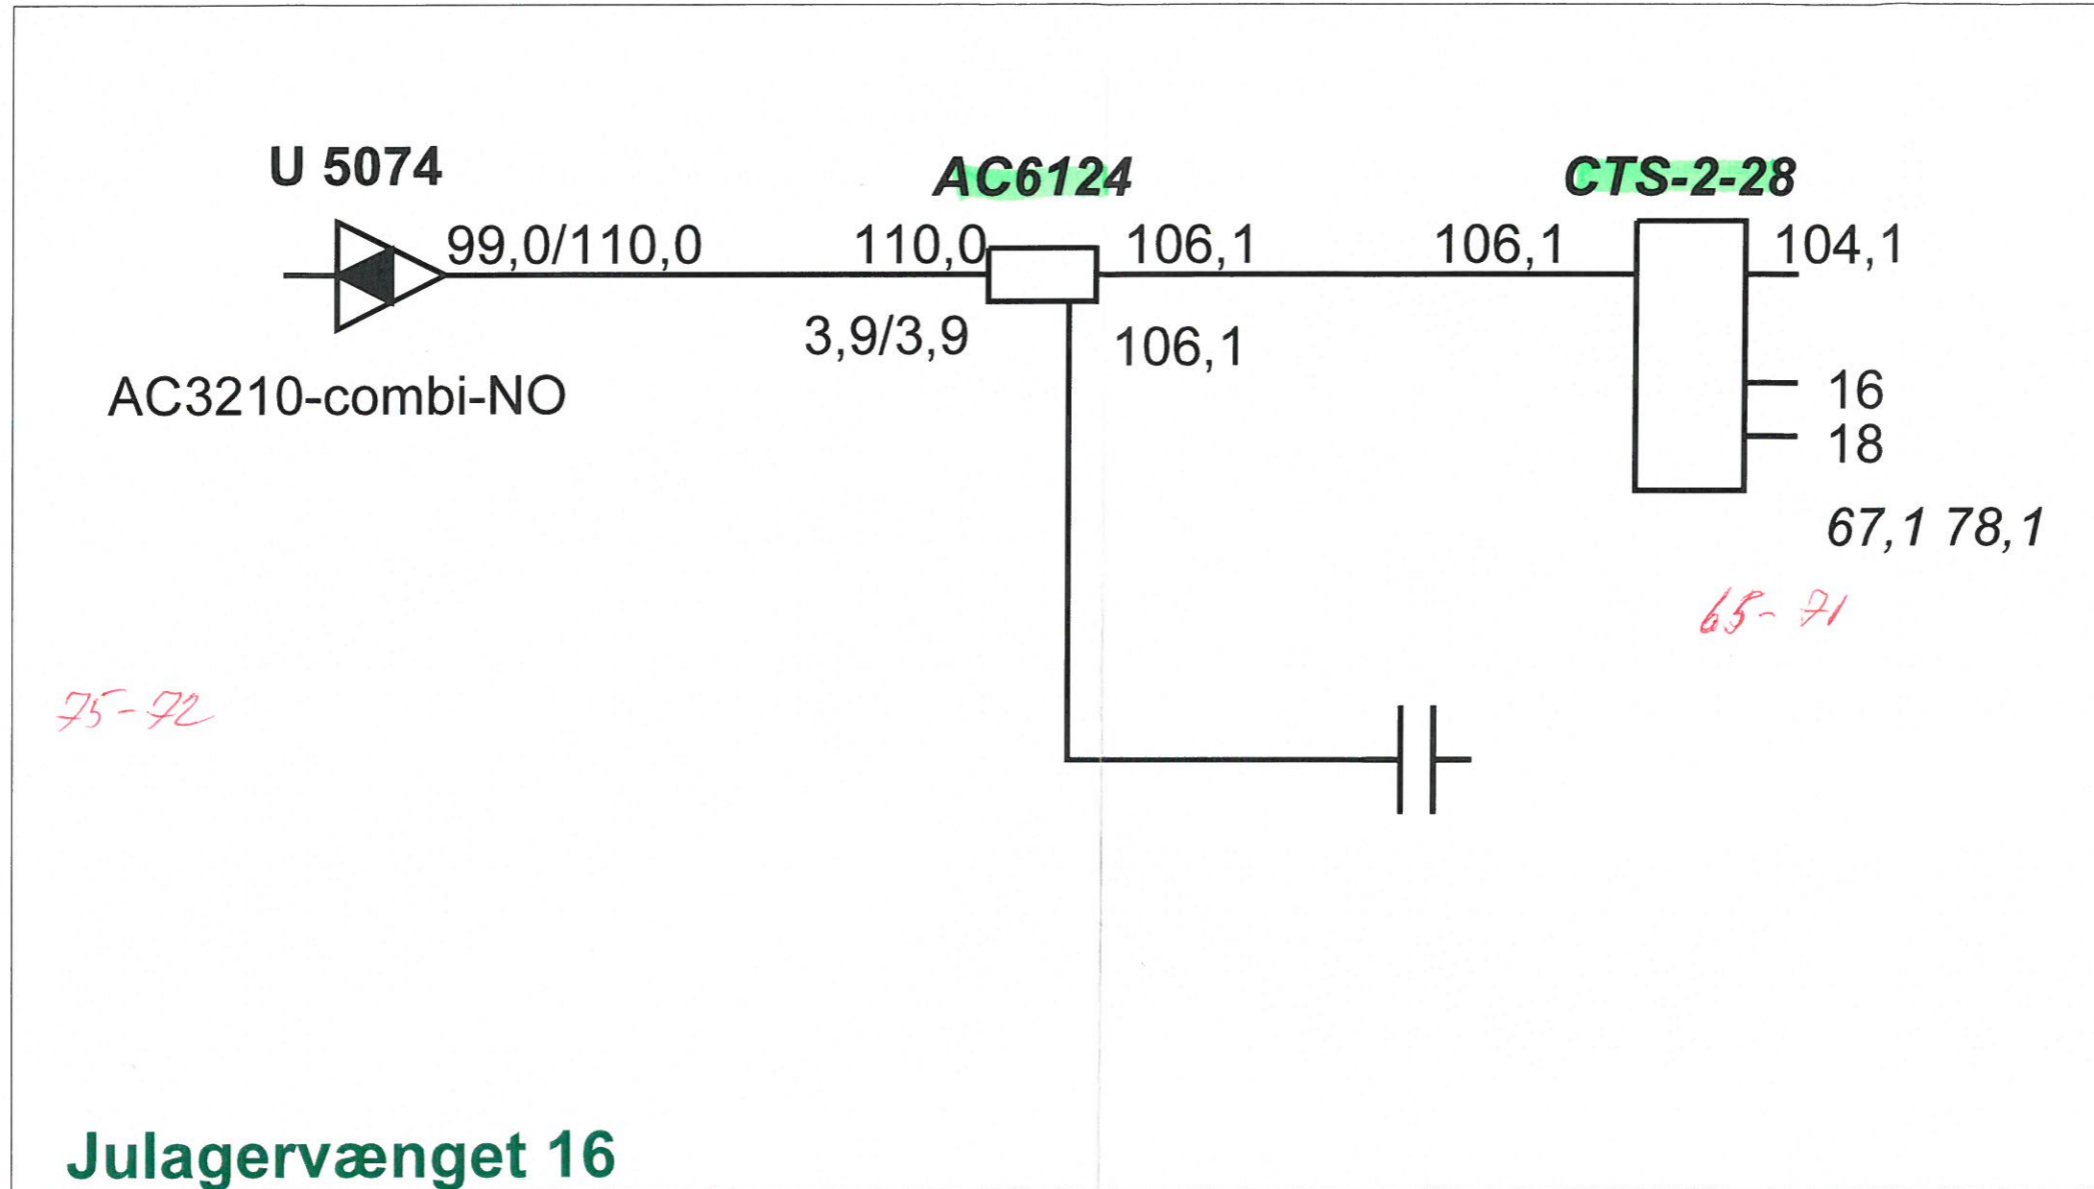

Taget en AC 3210 ~~Nat~~ ✓ 1 stk
 opsætning af en AC 3210 ✓ 1 stk

009050 EBCD48

ProjectName :	Glenten 1218	Glentevejs Antennelaug	Frequency :
Reference :			282 - 1218Mhz
RPD 69	Vagtelvej 1-3		Initials :
			jph
			Date :
			21-02-2024

H.V. 3/2-24

Boget
 2.5
 30/7-24