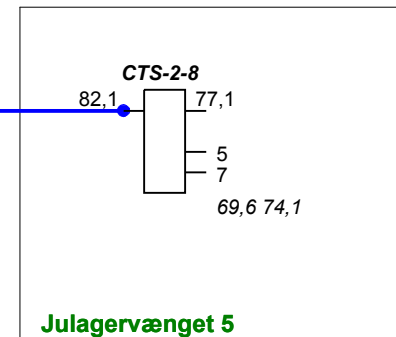

1,5/6,5 60H #
60 m

1,5/6,5 60H #
35 m

1,5/6,5 60H #
30 m

1,5/6,5 60H #
25 m

ProjectName :	Glenten 1218	Glentevejs Antennelaug Vagtelvej 1-3	Frequency :
Reference :			282 - 1218Mhz
RPD 69			Initials :
			jph
			Date :
			21-02-2024