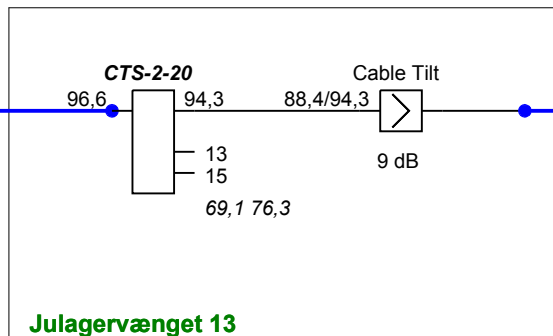

1,5/6,5 60H #
60 m

1,5/6,5 60H #
35 m

1,5/6,5 60H #
30 m

1,5/6,5 60H #
25 m

ProjectName :	Glenten 1218	Glentevejs Antennelaug Vagtelvej 1-3	Frequency :
Reference :			282 - 1218Mhz
RPD 69			Initials :
			jph
			Date :
			21-02-2024