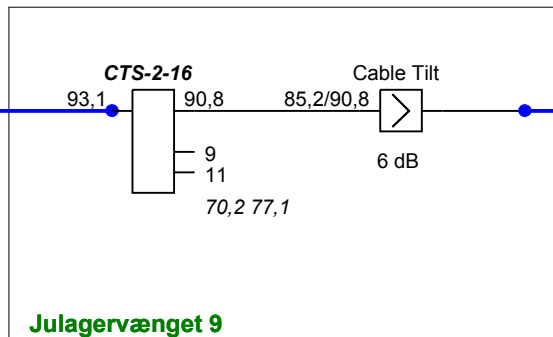

1,5/6,5 60H #
60 m

1,5/6,5 60H #
35 m

1,5/6,5 60H #
30 m

1,5/6,5 60H #
25 m

ProjectName :	Glenten 1218	Glentevejs Antennelaug Vagtelvej 1-3	Frequency :
Reference :			282 - 1218Mhz
RPD 69			Initials :
			jph
			Date :
			21-02-2024