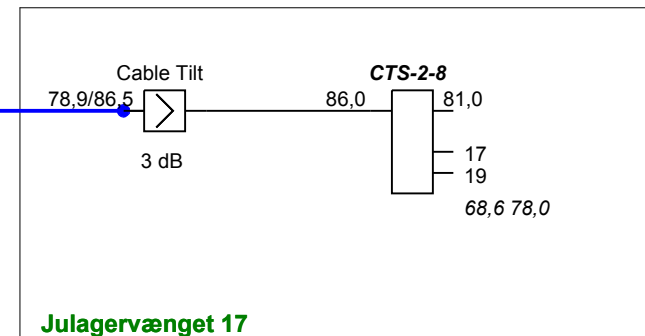

1,5/6,5 60H #
60 m

1,5/6,5 60H #
35 m

1,5/6,5 60H #
30 m

1,5/6,5 60H #
25 m

ProjectName :	Glenten 1218	Glentevejs Antennelaug Vagtelvej 1-3	Frequency :
Reference :			282 - 1218Mhz
RPD 69			Initials :
			jph
			Date :
			21-02-2024