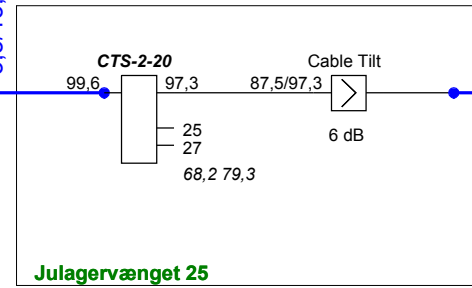

1,5/6,5 60H #
45 m

1,5/6,5 60H #
50 m

3,3/13,5 # 25 m

3,3/13,5 #
90 m

1,5/6,5 60H # 45 m

ProjectName : Glenten 1218	Glentevejs Antennelaug Vagtelvej 1-3	Frequency : 282 - 1218Mhz
Reference : RPD 69		Initials : jph
		Date : 26-06-2024