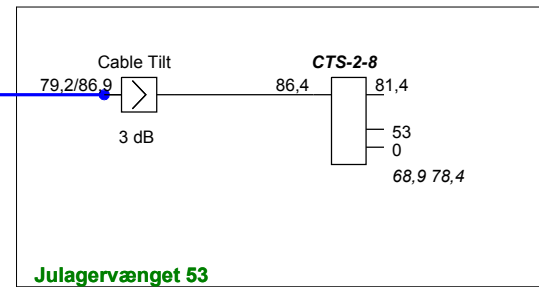

1,5/6,5 60H #
45 m

1,5/6,5 60H #
50 m

3,3/13,5 # 25 m

3,3/13,5 #
90 m

1,5/6,5 60H # 45 m

ProjectName : Glenten 1218	Glentevejs Antennelaug Vagtelvej 1-3	Frequency : 282 - 1218Mhz
Reference : RPD 69		Initials : jph
		Date : 26-06-2024