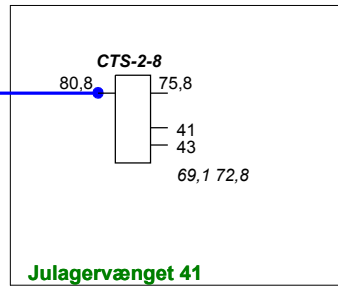

1,5/6,5 60H #
45 m

1,5/6,5 60H #
50 m

3,3/13,5 # 25 m

3,3/13,5 #
90 m

1,5/6,5 60H # 45 m

ProjectName : Glenten 1218	Glentevejs Antennelaug Vagtelvej 1-3	Frequency : 282 - 1218Mhz
Reference : RPD 69		Initials : jph
		Date : 26-06-2024