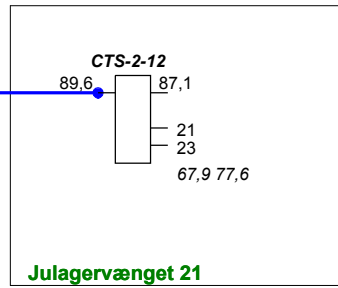

1,5/6,5 60H #
45 m

1,5/6,5 60H #
50 m

3,3/13,5 # 25 m

3,3/13,5 #
90 m

1,5/6,5 60H # 45 m

ProjectName : Glenten 1218	Glentevejs Antennelaug Vagtelvej 1-3	Frequency : 282 - 1218Mhz
Reference : RPD 69		Initials : jph
		Date : 26-06-2024