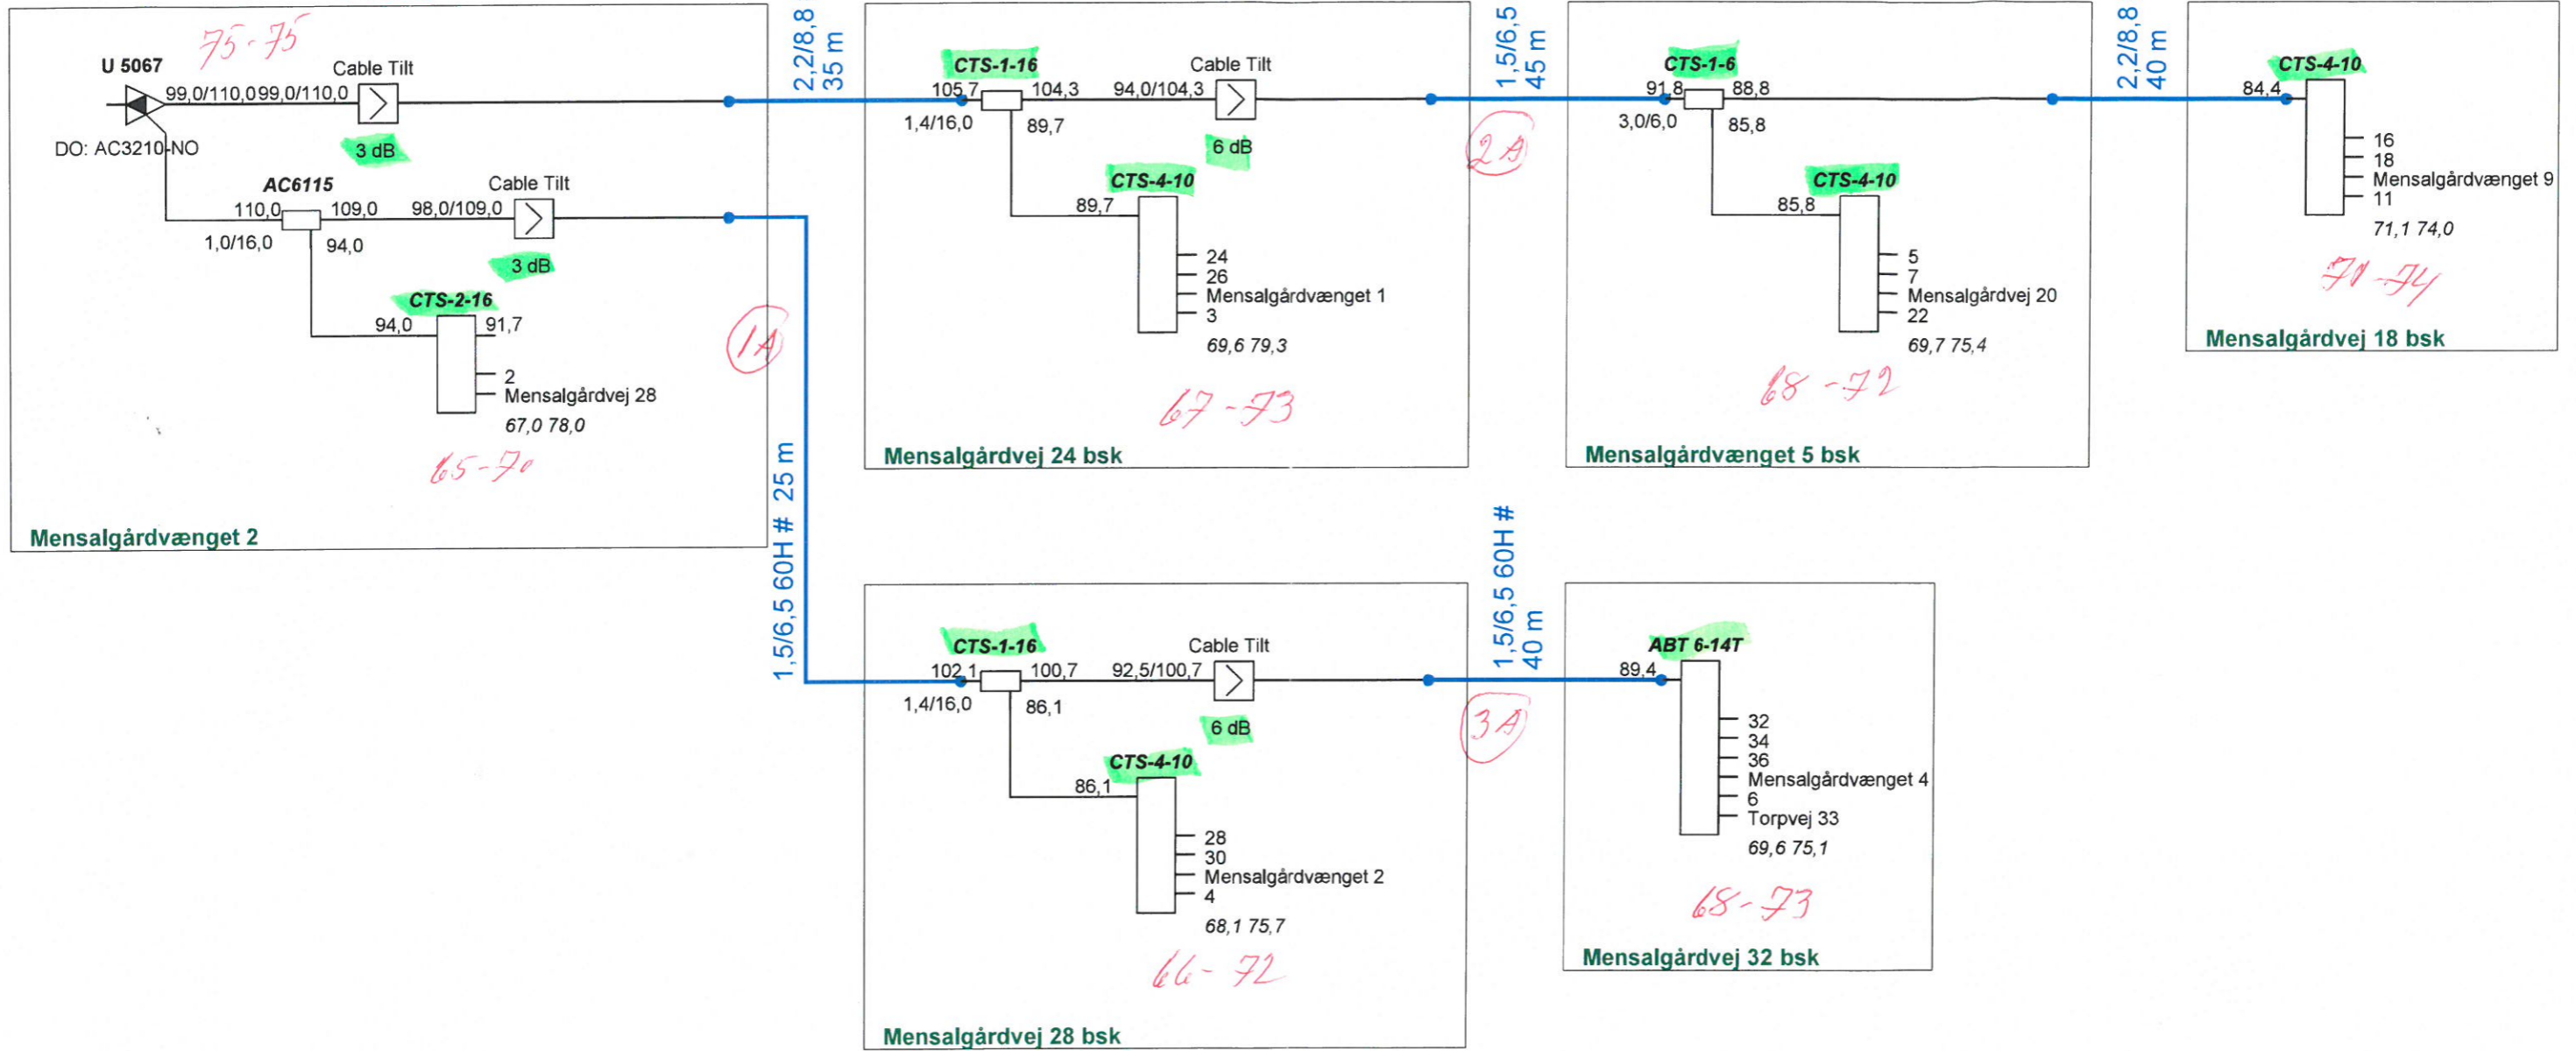

Taget en AC 3010 Nærl  
 opstilling af en AC3210  
 Taget et stik ST 2312 Nærl

009050 EE526C

S.A.N

ProjectName : <b>Glenten 1218</b>	Glentevejs Antennelaug Vagtelvej 1-3	Frequency : 282 - 1218Mhz
Reference : RPD 69		Initials : jph
		Date : 18-03-2024

Forstærker ID: *U 5067*

Kabel ID	Type A	Type B	Stiktype	Inderleder	Skærm	Yderkappe
1A		X	<i>FmTJ 222</i>	<i>1,4</i>	<i>6,8</i>	<i>10</i>
1B						
2A		X	<i>FmTJ 222</i>	<i>1,4</i>	<i>6,8</i>	<i>10</i>
2B						
3A		X	<i>FmTJ 222</i>	<i>1,4</i>	<i>6,8</i>	<i>10</i>
3B						
4A						
4B						
5A						
5B						
6A						
6B						
7A						
7B						
8A						
8B						
9A						
9B						
10A						
10B						
11A						
11B						
12A						
12B						
13A						
13B						
14A						
14B						

Kabeltype A = Skum/Bamboo dialektikum  
 Kabeltype B = Masiv dialektikum