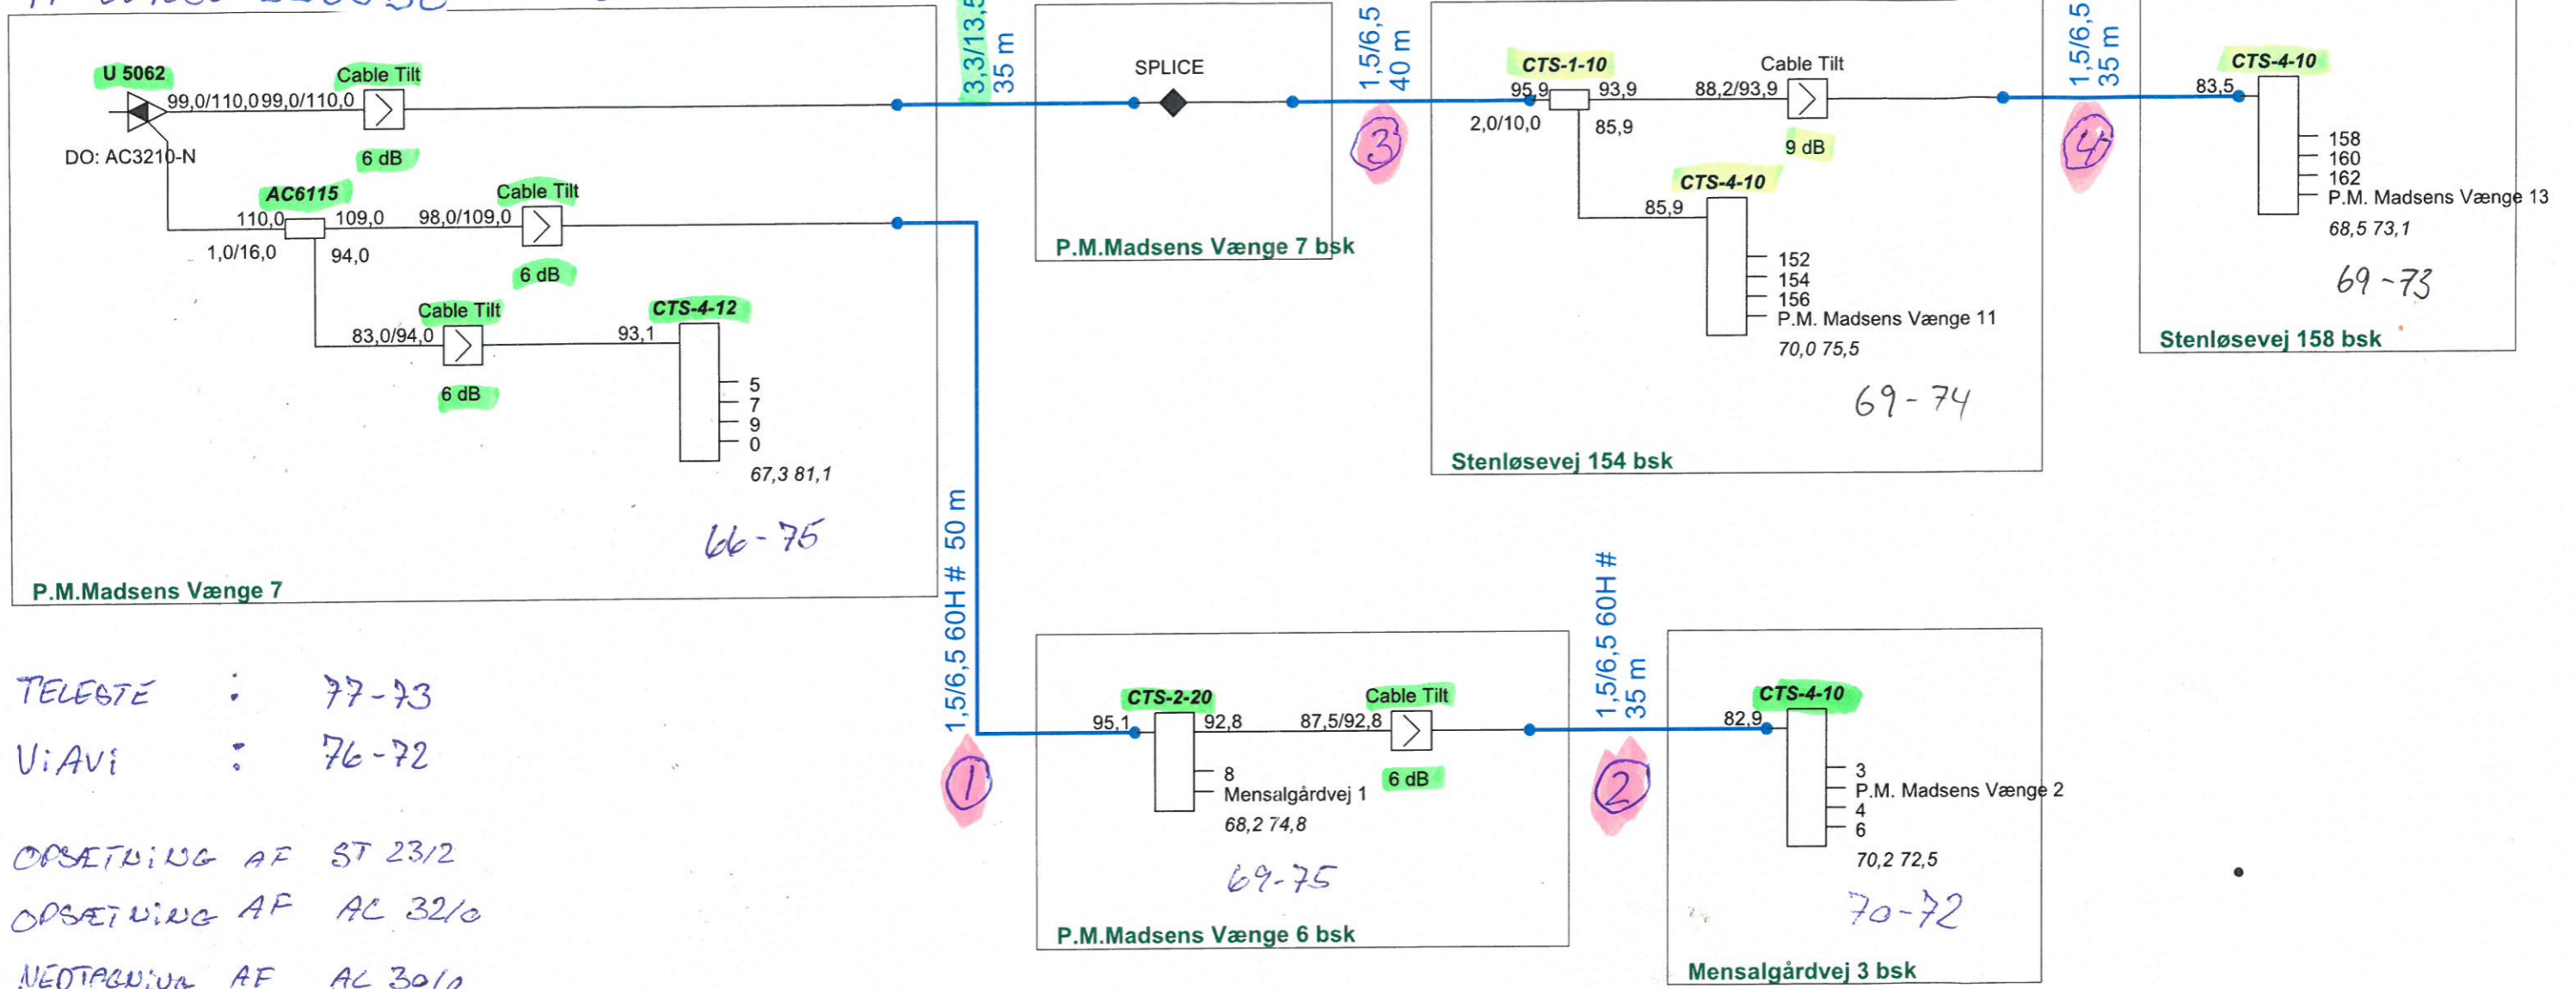

TP 009050 EE65B0

2x 97-105

TELESTÆ : 77-73

ViAVi : 76-72

OPSTYLVING AF ST 23/2

OPSTYLVING AF AC 32/0

NEOTAGNING AF AC 30/0

HN + KN + DK

ProjectName :	Glenten 1218	Glentevejs	Frequency :
Reference :		Antennelaug	282 - 1218Mhz
RPD 13	Vagtelvej 1-3	Initials :	jph
		Date :	19-03-2024

Forstærker ID: U 5062

Kabel ID	Type A	Type B	Stiktype	Inderleder	Skærm	Yderkappe
1A		X	FM-TL 222	1,4	6,8	9,8
1B						
2A		X	FM-TL-222	1,4	6,8	9,8
2B						
3A		X	35/12M-TL 222	1,4	6,8	9,8
3B						
4A		X	FM-TL 222	1,4	6,8	9,8
4B						
5A						
5B						
6A						
6B						
7A						
7B						
8A						
8B						
9A						
9B						
10A						
10B						
11A						
11B						
12A						
12B						
13A						
13B						
14A						
14B						

Kabeltype A = Skum/Bamboo dialektikum

Kabeltype B = Masiv dialektikum