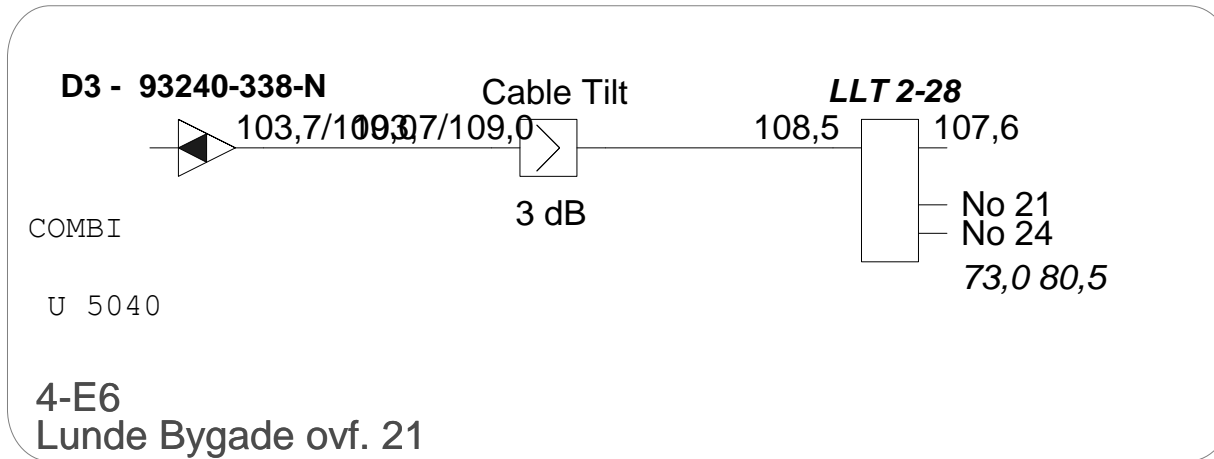

AC 3210

ProjectName :

GAL - Lunde

Reference :

:4-E6

ES Kabel TV

Egegårdsvej 3

5260 Odense S

Frequency :

175 - 860Mhz

Initials :

TSJ

Date :

19-06-2014