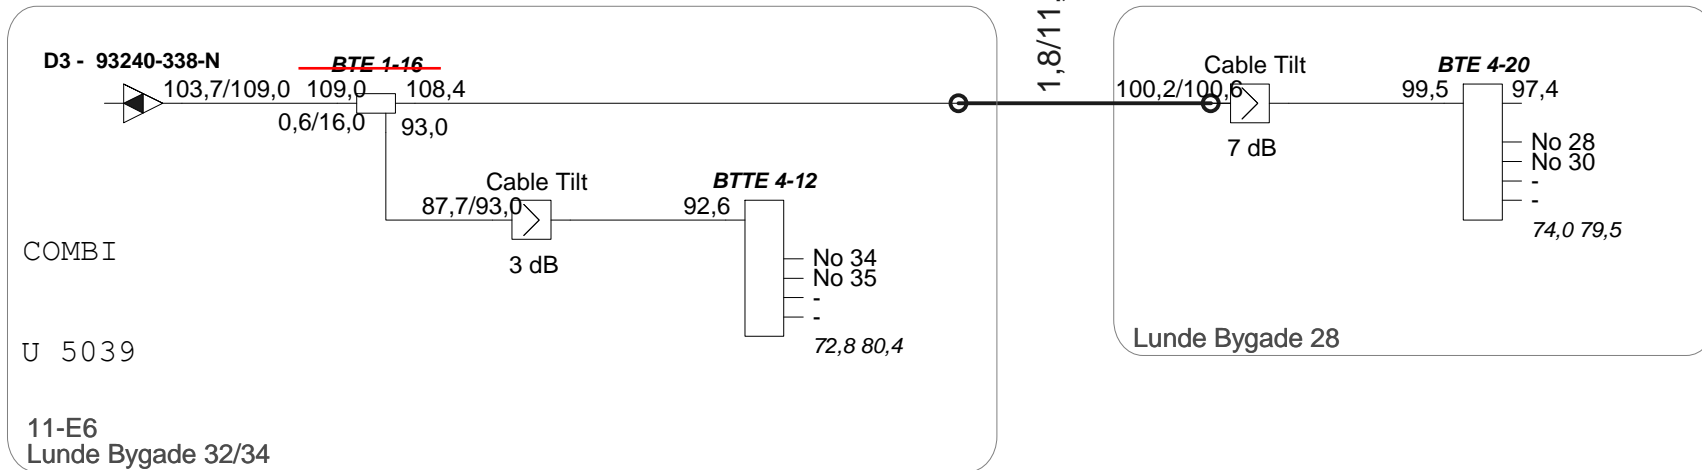

AC 3210

6115

ProjectName :	GAL - Lunde	Frequency :
Reference :		175 - 860Mhz
:11-E6	Egegårdsvej 3	Initials :
	5260 Odense S	TSJ
		Date :
		19-06-2014