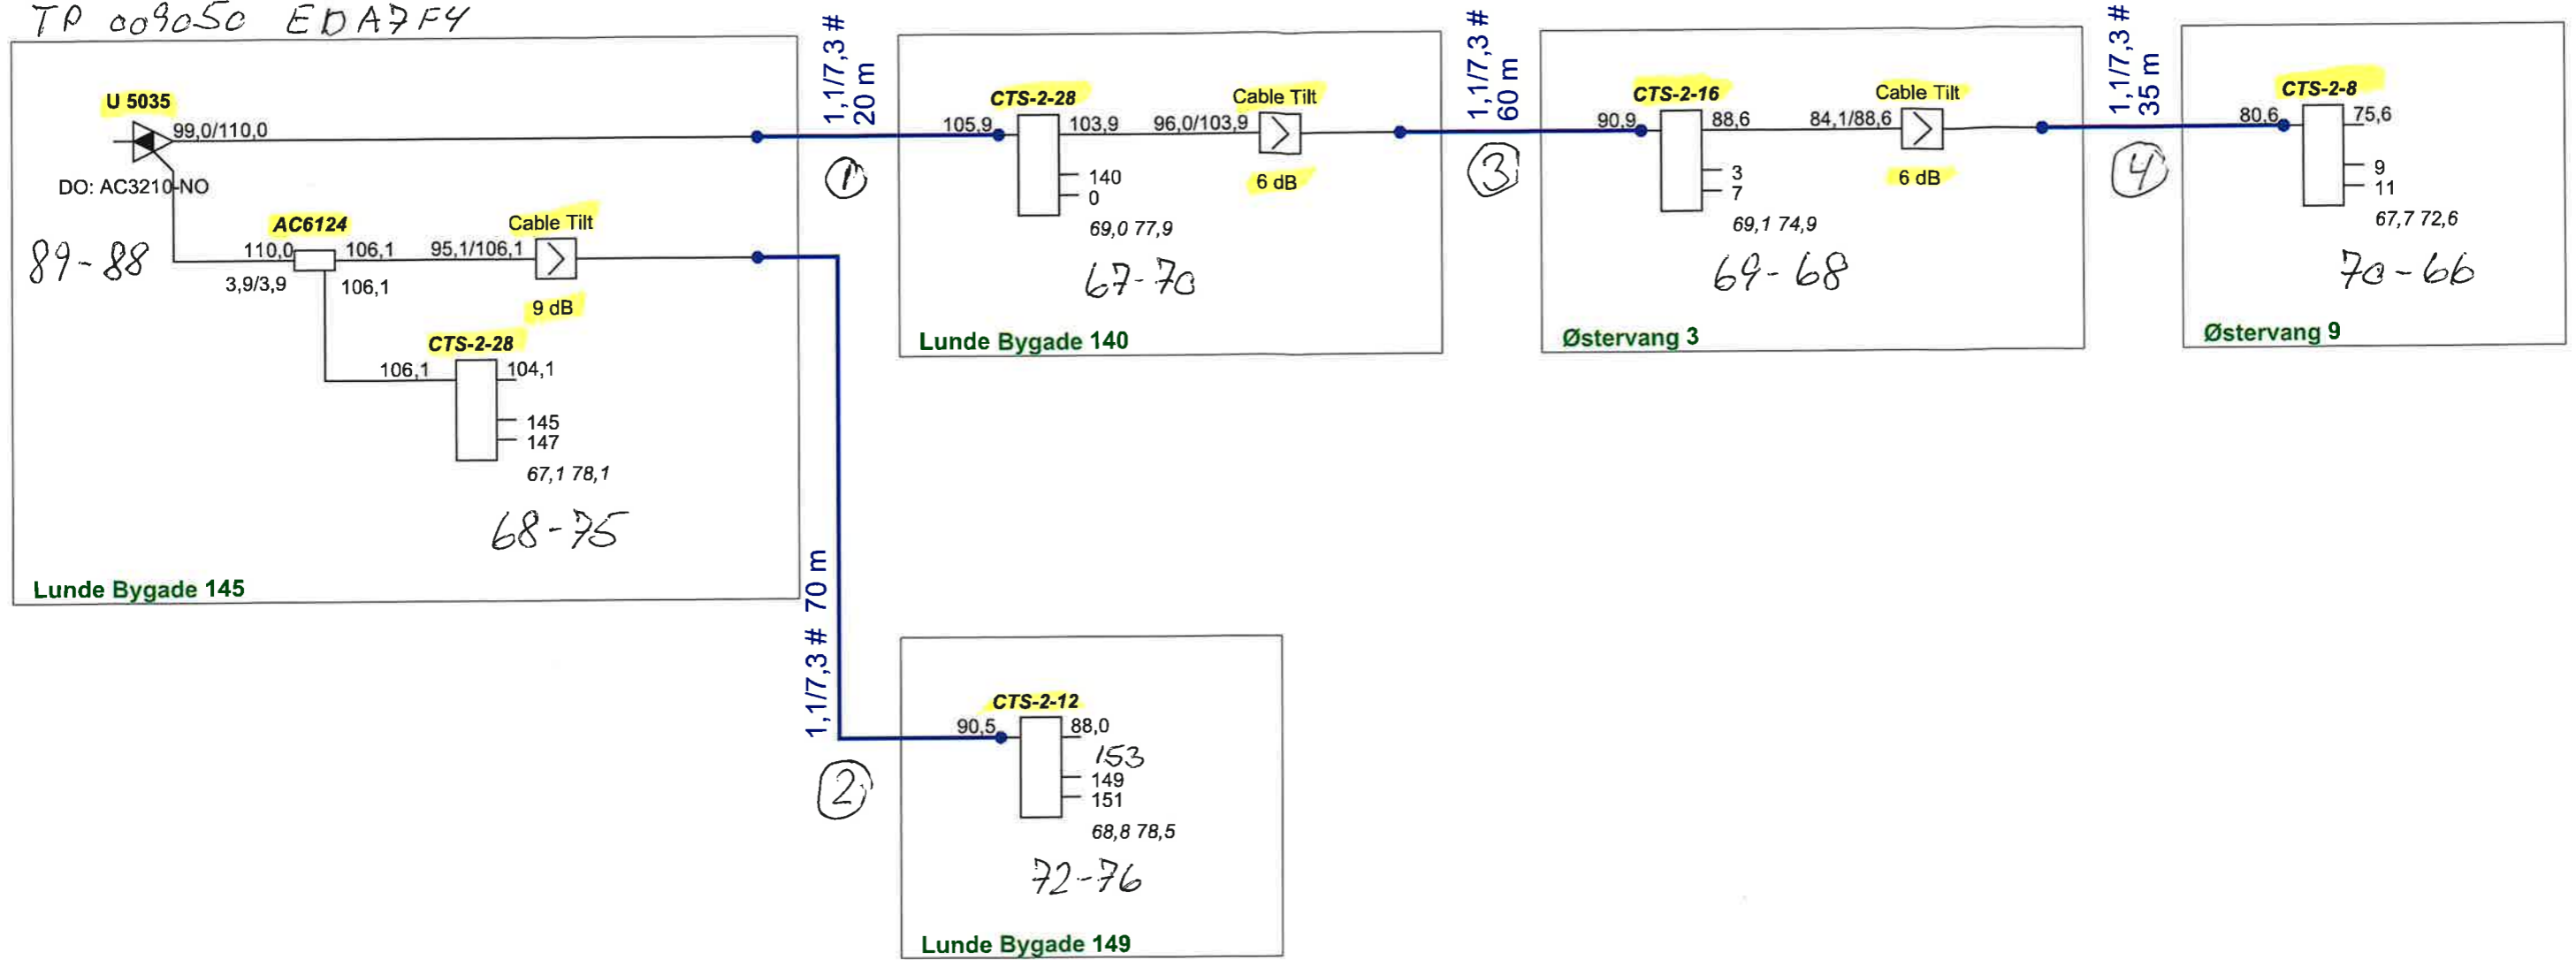

TP 009050 EDA7F4

ProjectName :	<b>Glentevejs Antennelaug</b>	Frequency :
<b>Glenten 1218</b>		282 - 1218Mhz
Reference :	<b>Vagtelvej 1-3</b>	Initials :
<b>RPD 64</b>		jph
		Date :
		20-04-2026

Forstærker ID: U 5035						
Kabel ID	Type A	Type B	Stiktype	Inderleder	Skærm	Yderkappe
1A		X	FM-TL 244	1,1	7,5	10,7
1B						
2A		X	FM-TL 244	1,1	7,5	10,7
2B						
3A		X	FM-TL 244	1,1	7,5	10,7
3B						
4A		X	FM-TL 244	1,1	7,5	10,7
4B						
5A						
5B						
6A						
6B						
7A						
7B						
8A						
8B						
9A						
9B						
10A						
10B						
11A						
11B						
12A						
12B						
13A						
13B						
14A						
14B						

Kabeltype A = Skum/Bamboo dialektikum  
Kabeltype B = Masiv dialektikum