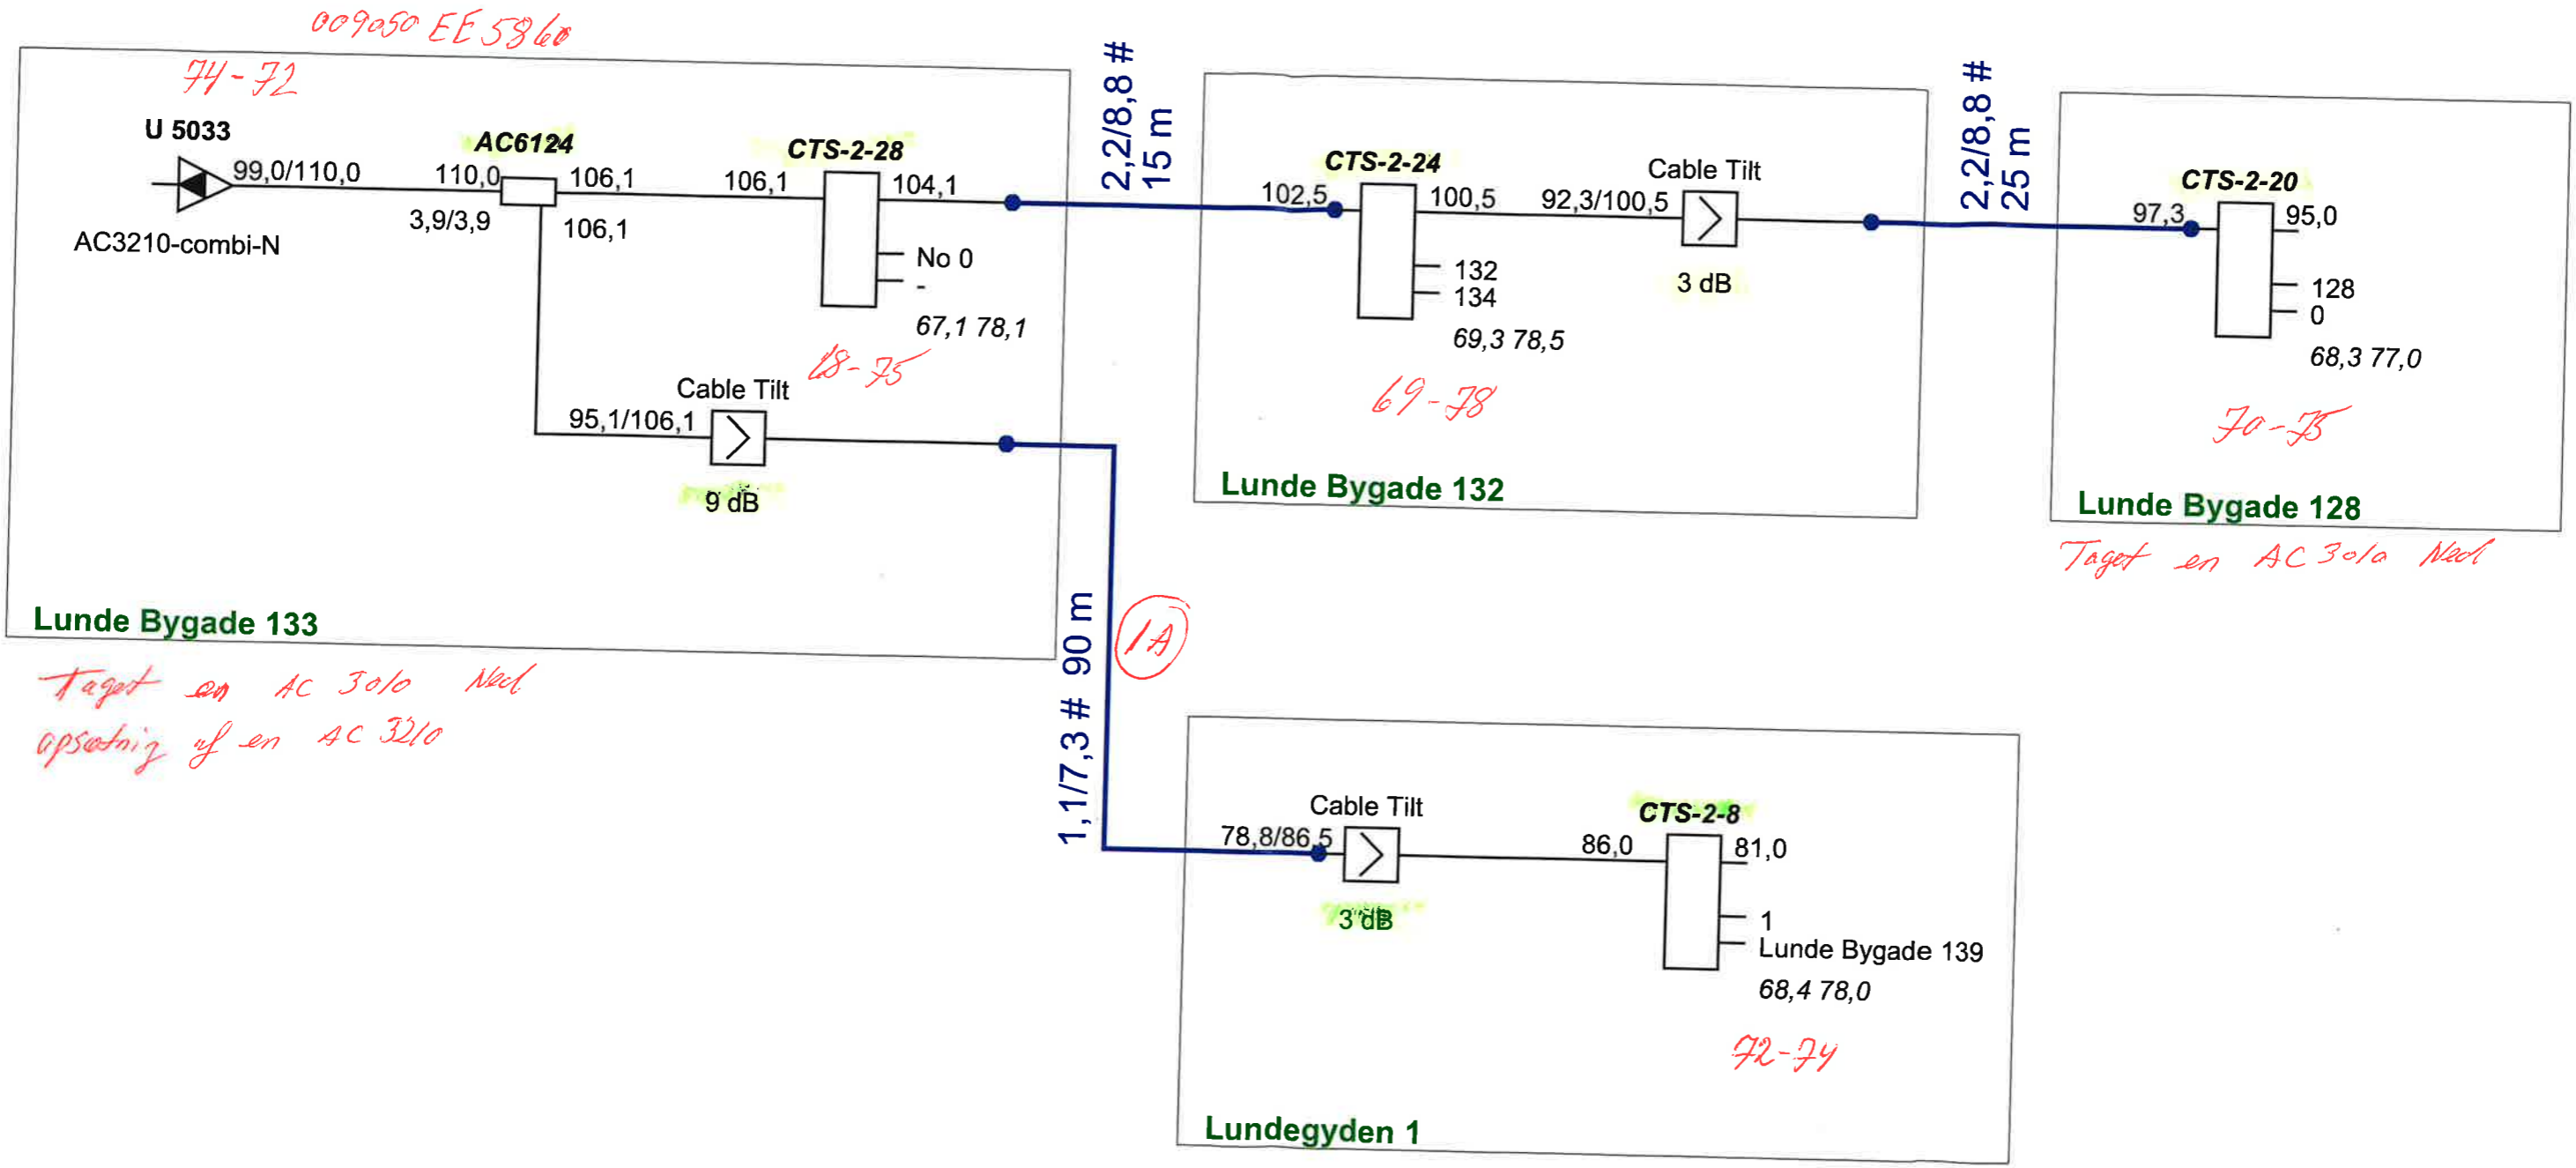

Taget en AC 3010 Ned
opsatning af en AC 3210

Taget en AC 3010 Ned

ProjectName :	Glenten 1218	Glentevejs Antennelaug Vagtelvej 1-3	Frequency :
Reference :			282 - 1218Mhz
RPD 64			Initials :
			jph
			Date :
			20-04-2026

Taget en AC 301a Nærl
opsætning af en AC 3210

ProjectName :	Glentevejs Antennelaug	Frequency :
Glenten 1218		282 - 1218Mhz
Reference :	Vagtelvej 1-3	Initials :
RPD 64		jph
		Date :
		06-05-2026

Forstærker ID: *4 5033*

Kabel ID	Type A	Type B	Stiktype	Inderleder	Skærm	Yderkappe
1A		<i>X</i>	<i>Fm 7J 244</i>	<i>1,1</i>	<i>7,6</i>	<i>10,5</i>
1B						
2A						
2B						
3A						
3B						
4A						
4B						
5A						
5B						
6A						
6B						
7A						
7B						
8A						
8B						
9A						
9B						
10A						
10B						
11A						
11B						
12A						
12B						
13A						
13B						
14A						
14B						

Kabeltype A = Skum/Bamboo dialektikum

Kabeltype B = Masiv dialektikum