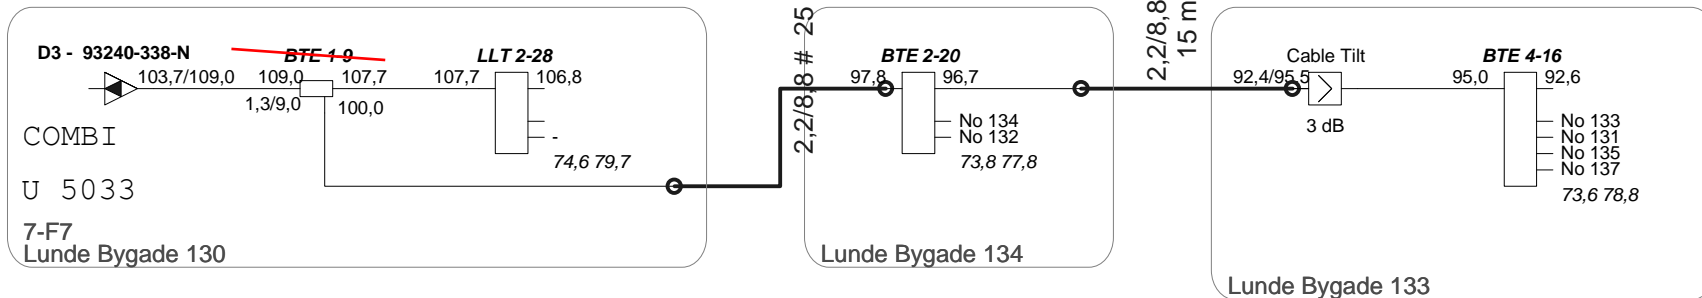

AC 3010 6117

ProjectName :	GAL - Lunde	Frequency :	175 - 860Mhz
Reference :		ES Kabel TV Egegårdsvej 3	Initials : TSJ
:7-F7	5260 Odense S	Date :	20-06-2014