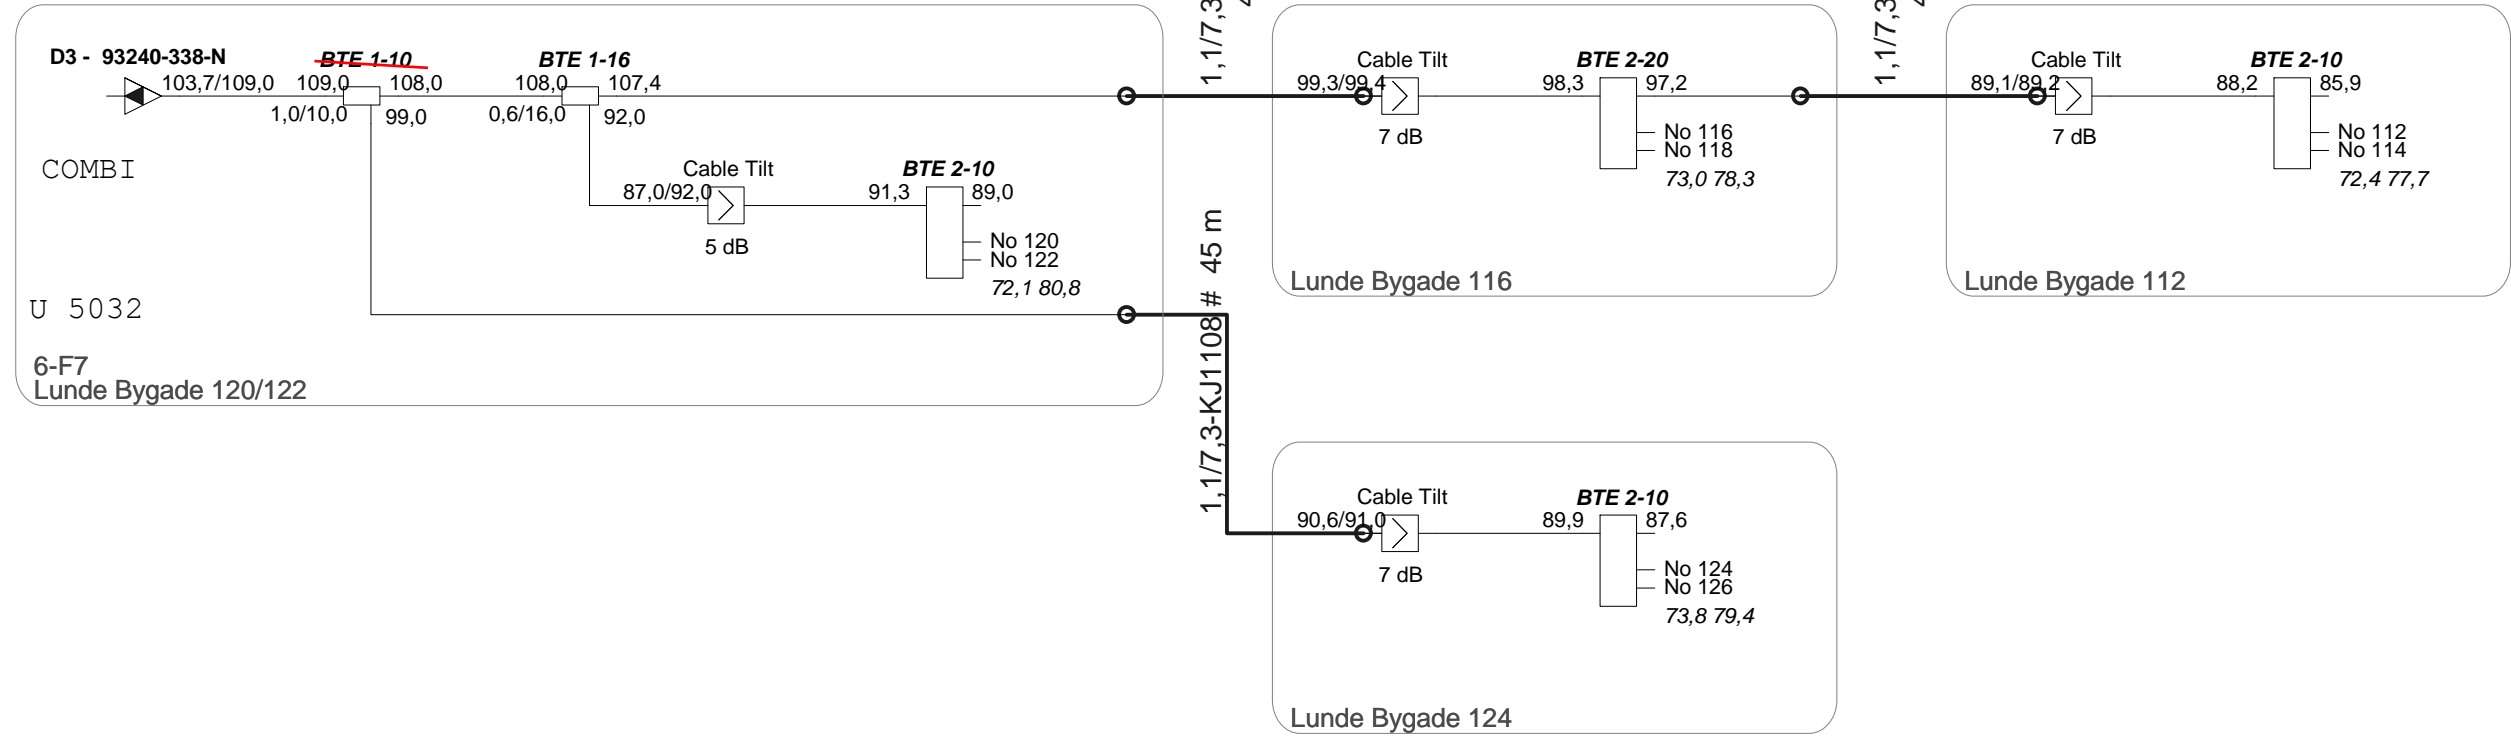

AC 3210 6117

ProjectName :	<b>GAL - Lunde</b>	Frequency :	175 - 860Mhz
Reference :	<b>:6-F7</b>	Initials :	TSJ
		Date :	20-06-2014
			ES Kabel TV Egegårdsvej 3 5260 Odense S