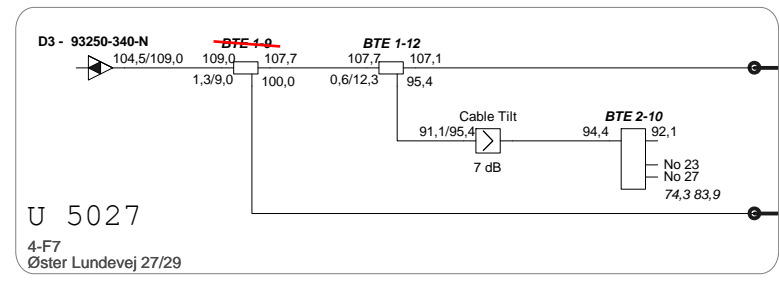

AC 3010 6117

ProjectName :	GAL - Lunde	Frequency :	175 - 860Mhz
Reference :	:4-F7	Initials :	TSJ
		Date :	19-06-2014