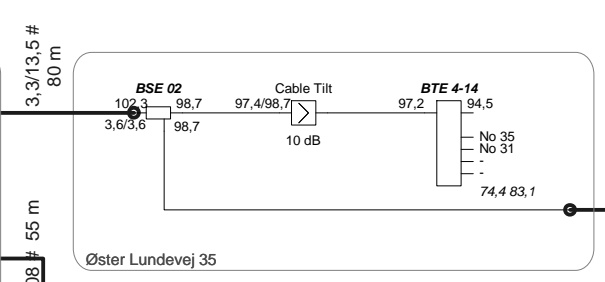

AC 3010 6117

ProjectName :	GAL - Lunde	Frequency :	175 - 860Mhz
Reference :	:4-F7	Initials :	TSJ
		Date :	19-06-2014