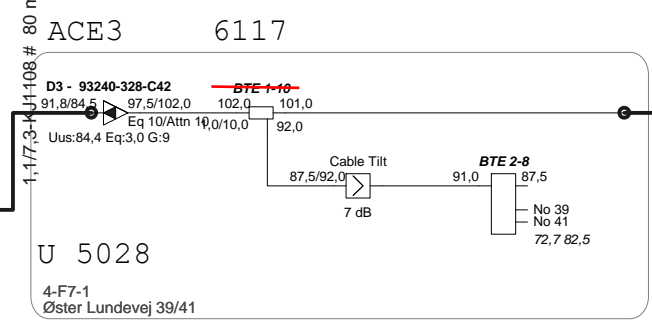

AC 3010 6117

ProjectName :	GAL - Lunde	Frequency :	175 - 860Mhz
Reference :	:4-F7	Initials :	TSJ
		Date :	19-06-2014