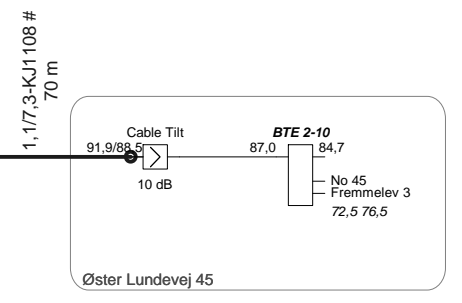

AC 3010 6117

ProjectName :	GAL - Lunde	Frequency :	175 - 860Mhz
Reference :	:4-F7	Initials :	TSJ
		Date :	19-06-2014