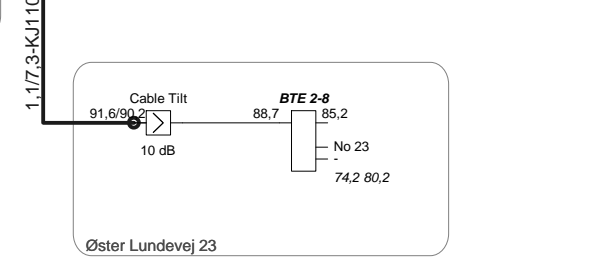

AC 3010 6117

ProjectName :	GAL - Lunde	Frequency :	175 - 860Mhz
Reference :	:4-F7	Initials :	TSJ
		Date :	19-06-2014