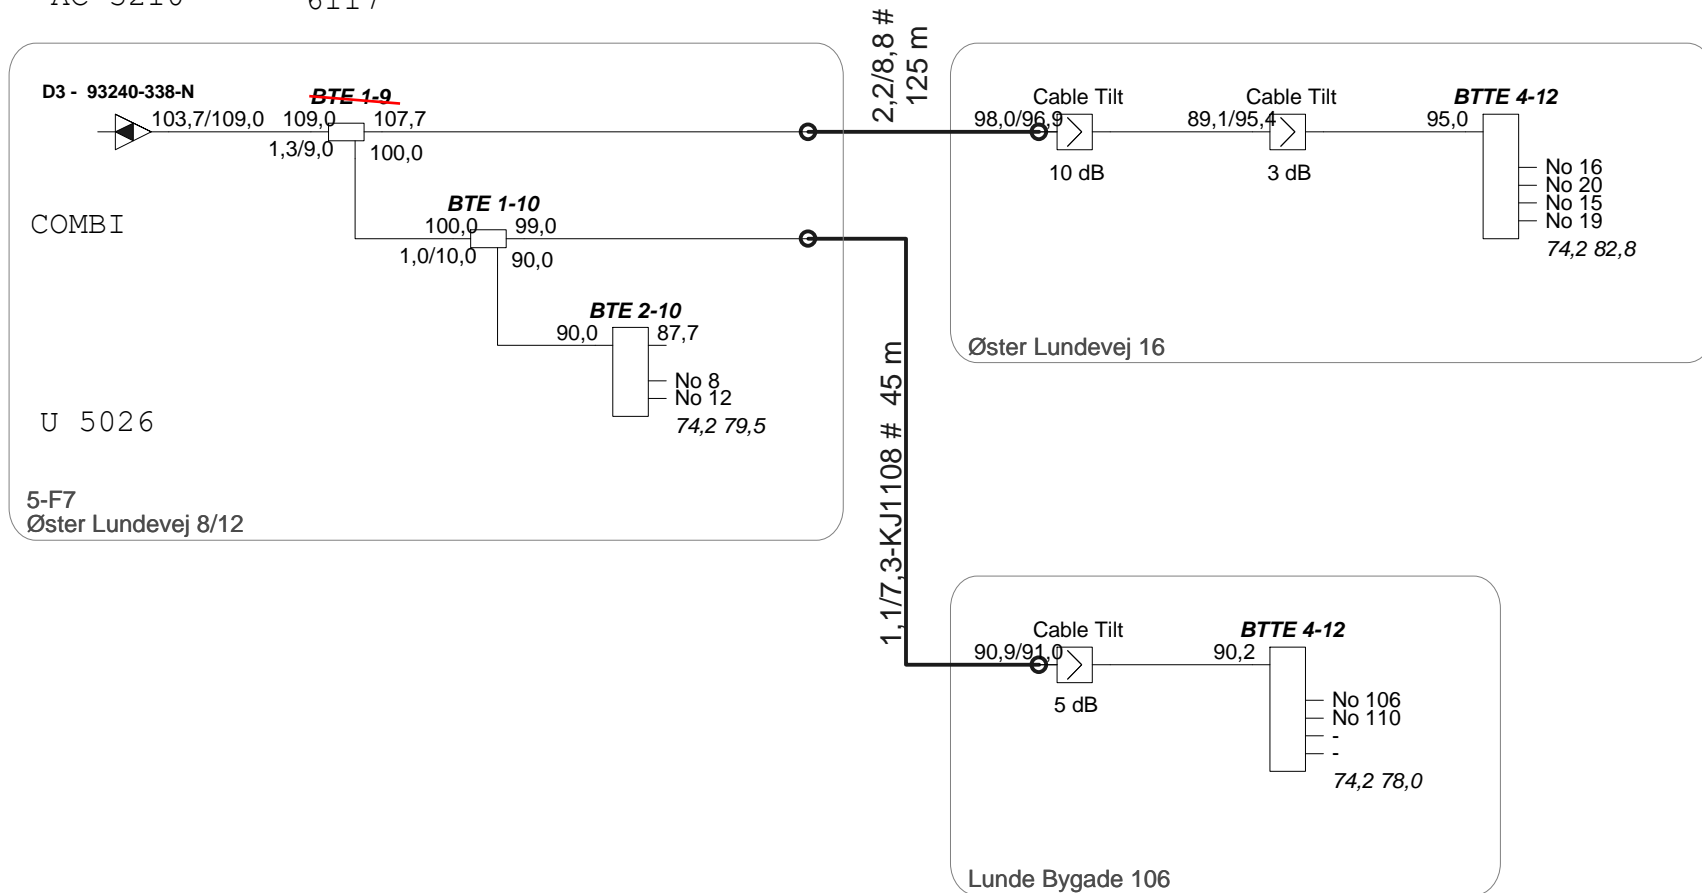

AC 3210

6117

ProjectName :

GAL - Lunde

Reference :

:5-F7

ES Kabel TV
Egegårdsvej 3

5260 Odense S

Frequency :
175 - 860Mhz

Initials :
TSJ

Date :
19-06-2014