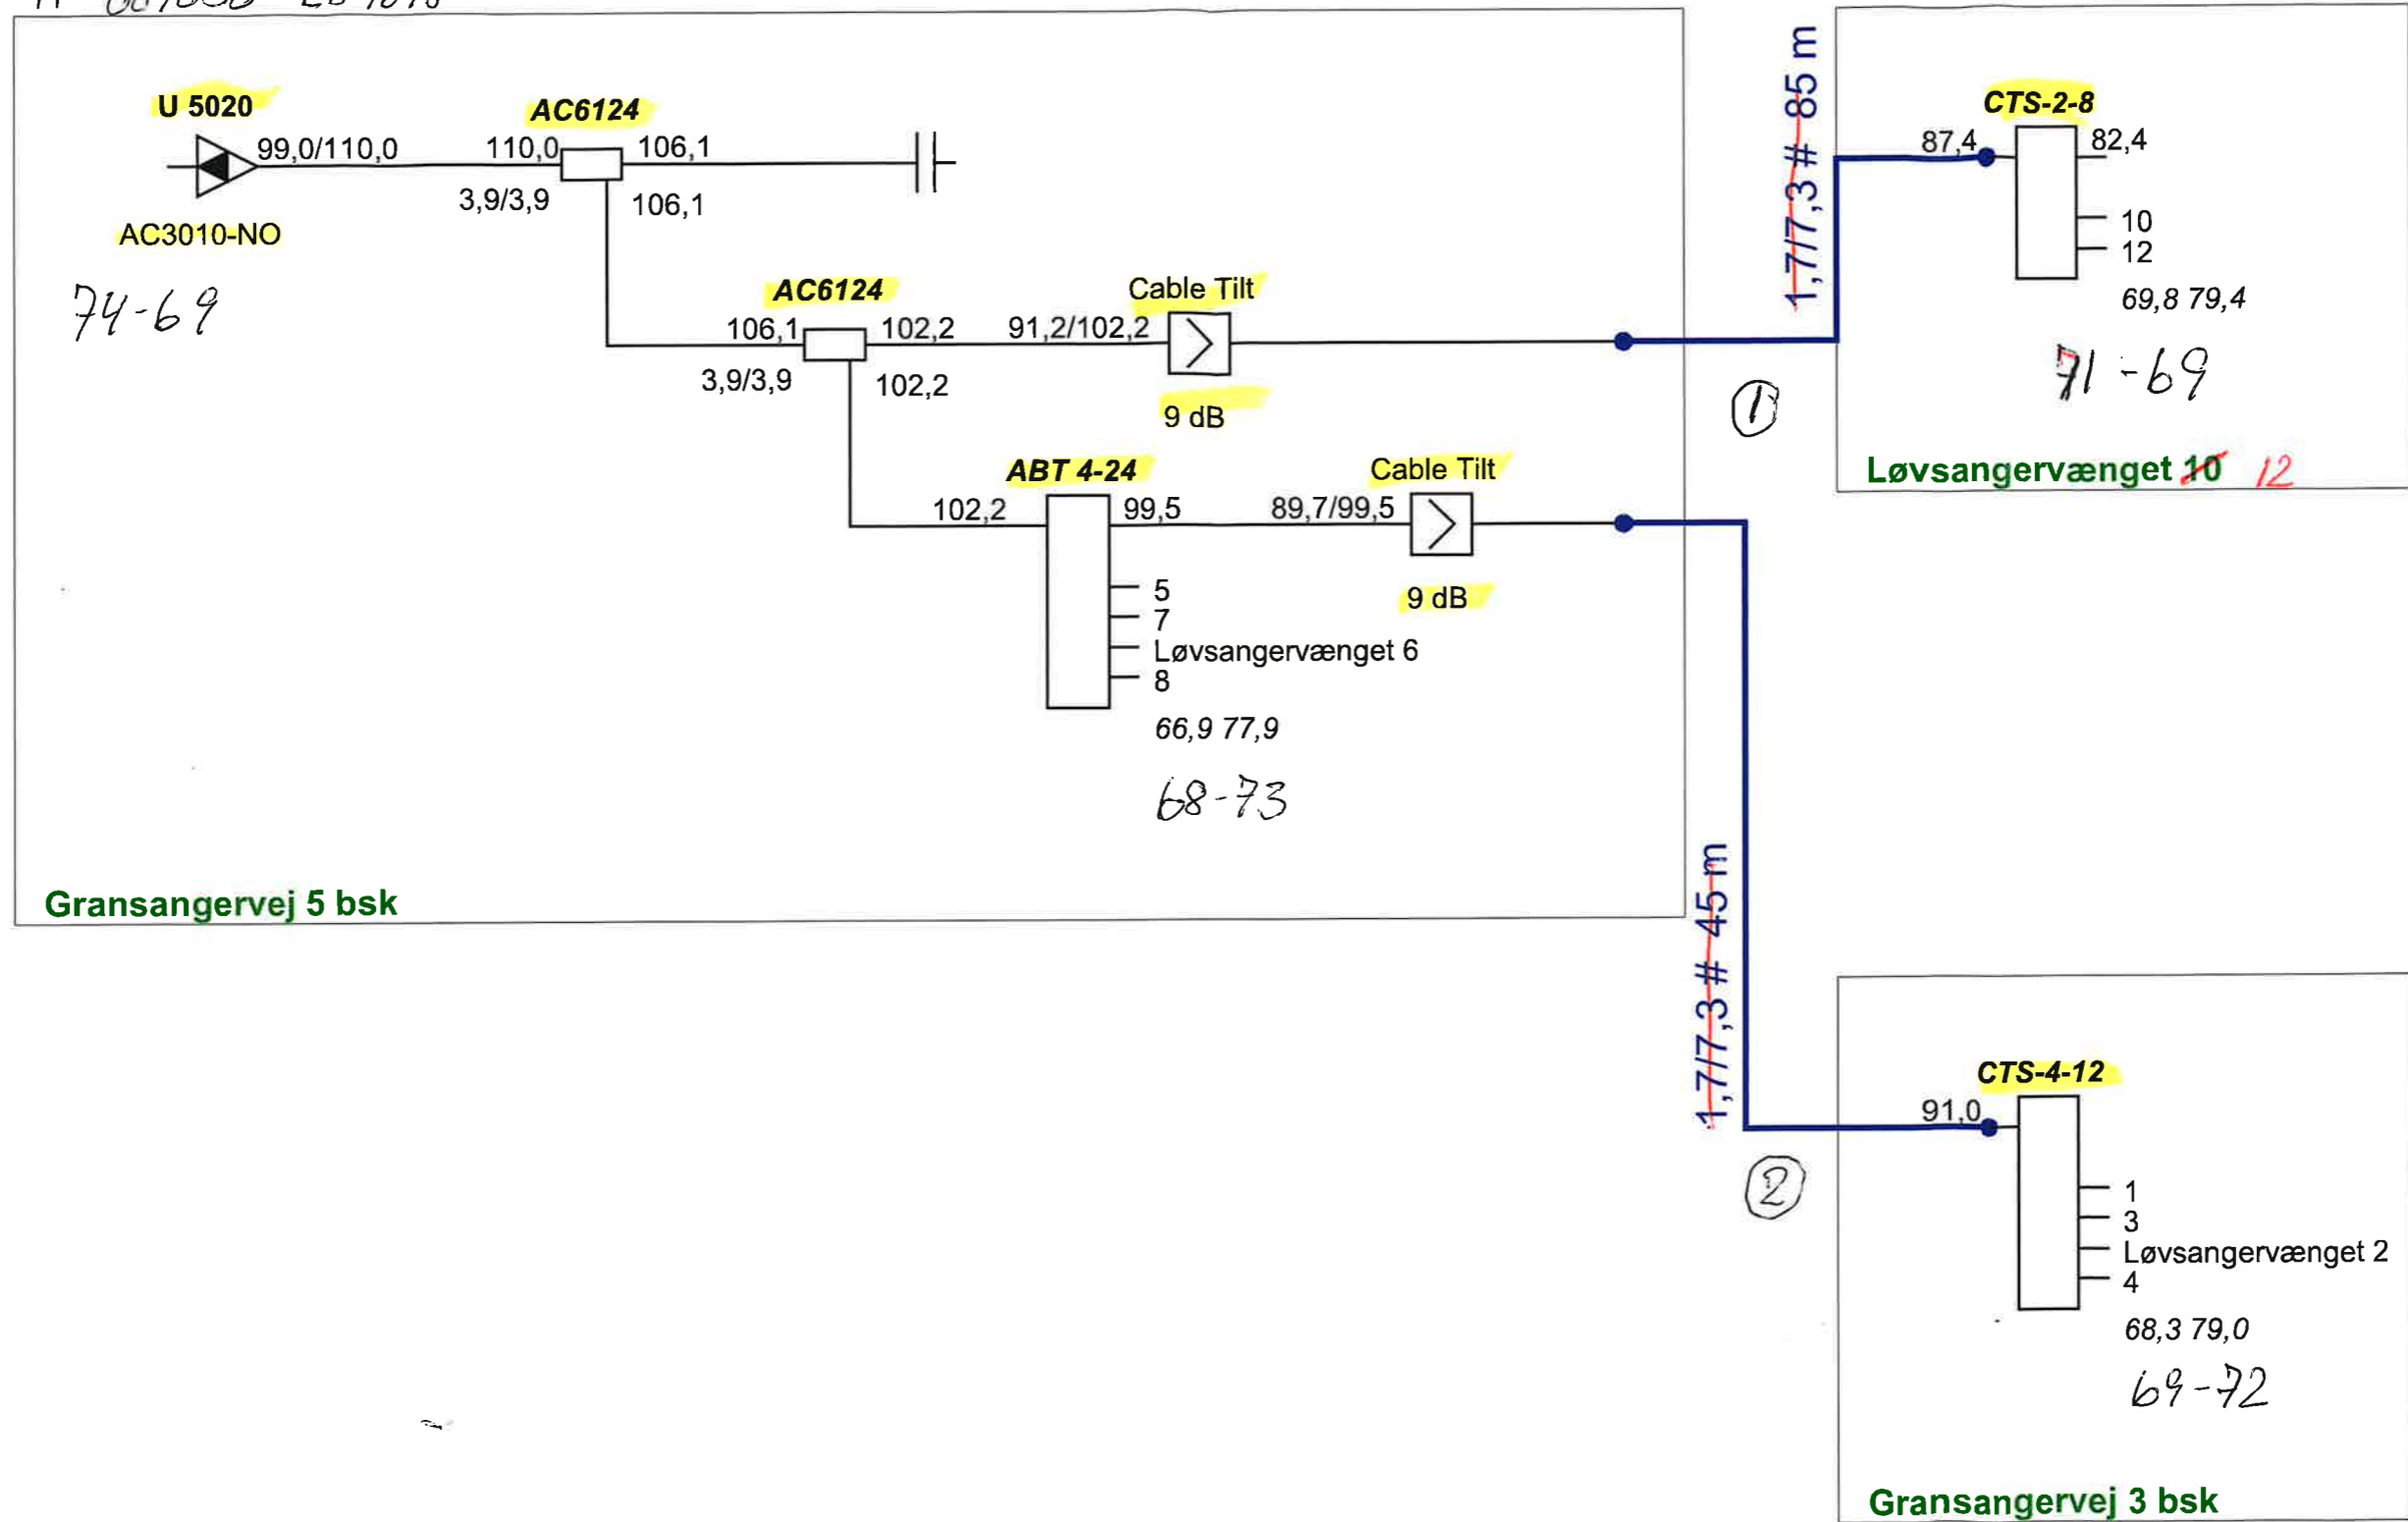

Forstærker ID: U 5020						
Kabel ID	Type A	Type B	Stiktype	Inderleder	Skærm	Yderkappe
1A		X	FM-TL 222	1,4	6,8	9,7
1B						
2A		X	FM-TL 222	1,4	6,8	9,7
2B						
3A						
3B						
4A						
4B						
5A						
5B						
6A						
6B						
7A						
7B						
8A						
8B						
9A						
9B						
10A						
10B						
11A						
11B						
12A						
12B						
13A						
13B						
14A						
14B						

Kabeltype A = Skum/Bamboo dialektikum
 Kabeltype B = Masiv dialektikum

TP 009050 ED 7698

ProjectName :	Glentevejs Antennelaug	Frequency :
Glenten 1218		282 - 1218Mhz
Reference :	Vagtelvej 1-3	Initials :
RPD 71		jph
		Date :
		18-02-2026