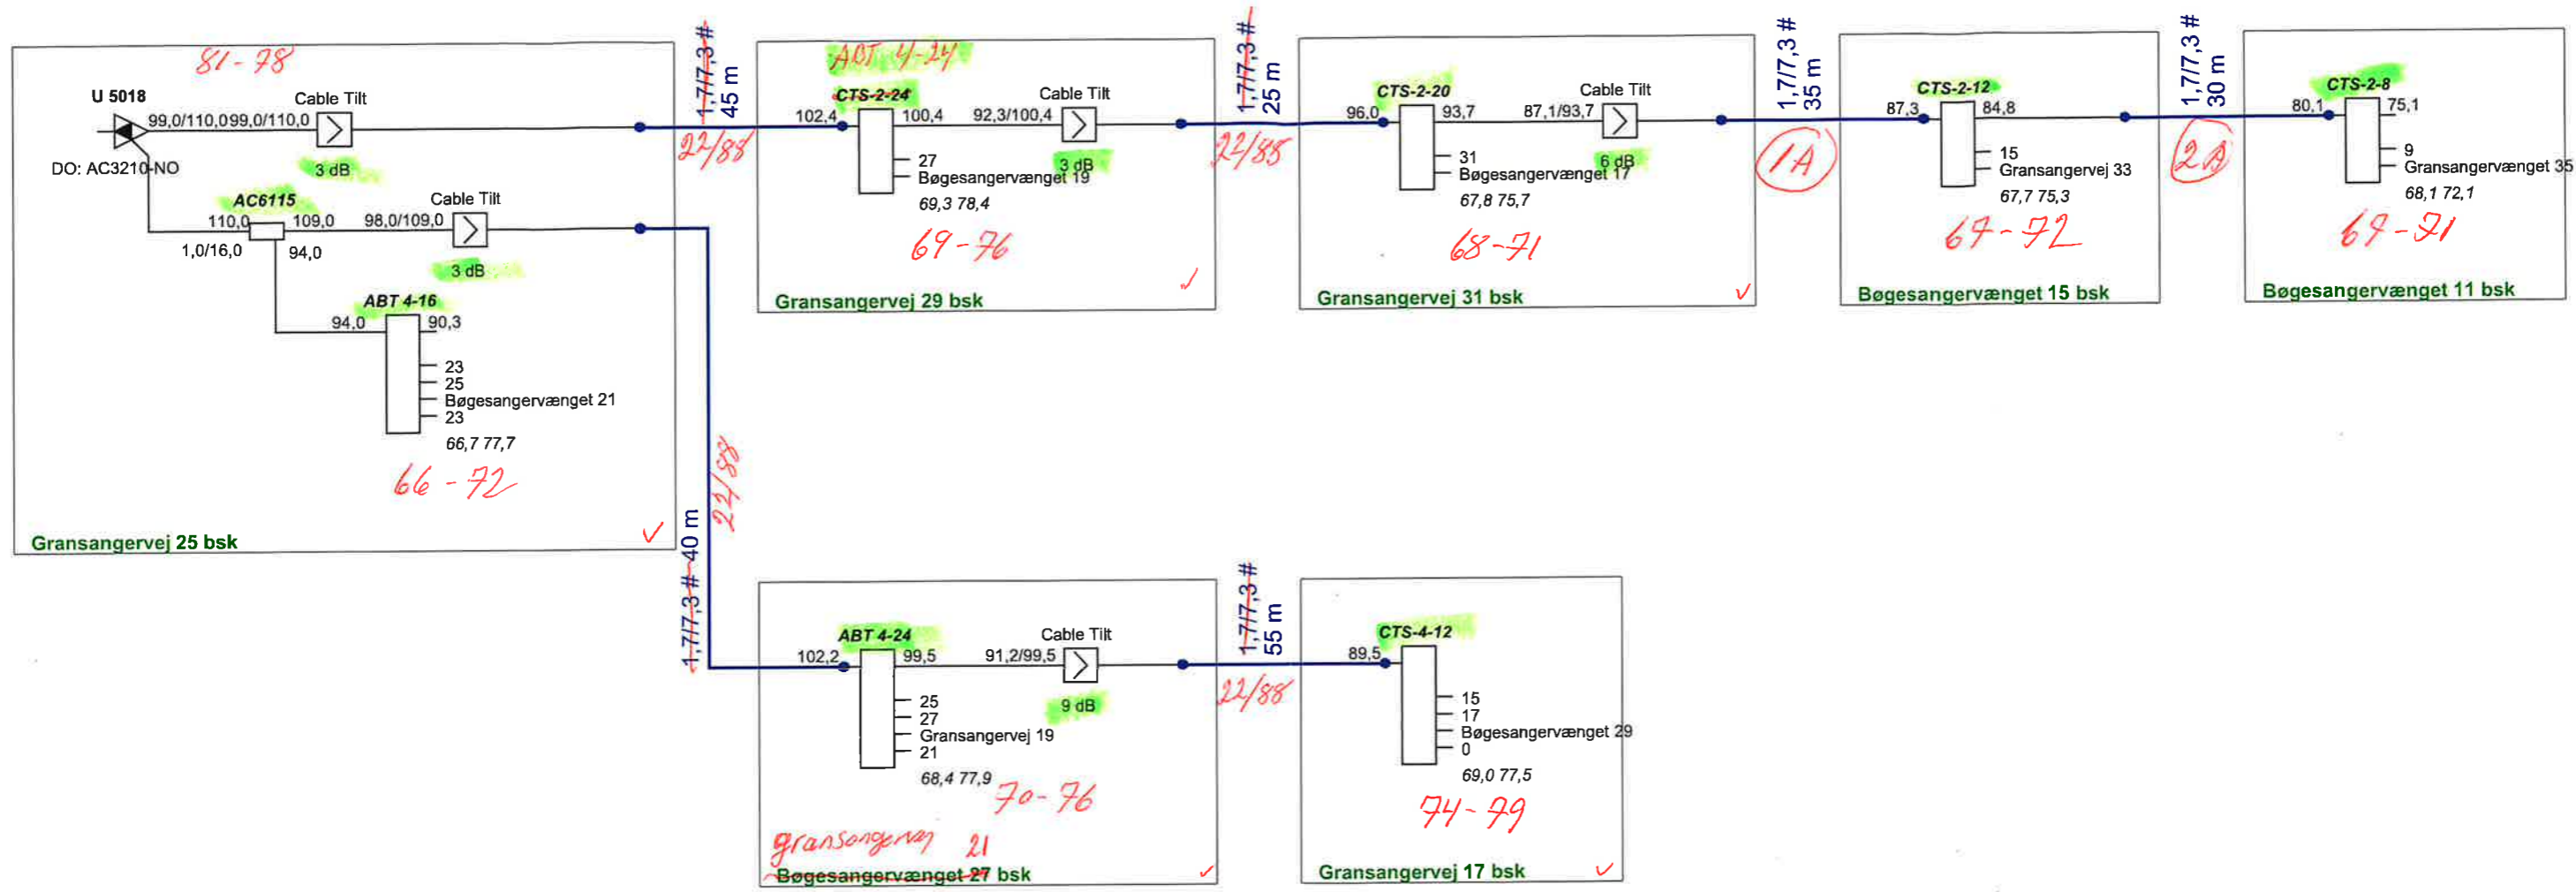

Forstærker ID: <i>U 5018</i>						
Kabel ID	Type A	Type B	Stiktype	Inderleder	Skærm	Yderkappe
1A	<i>X</i>		<i>Fm-TL 202</i>	<i>1,7</i>	<i>7,3</i>	<i>10,3</i>
1B						
2A	<i>X</i>		<i>Fm-TL 202</i>	<i>1,7</i>	<i>7,3</i>	<i>10,3</i>
2B						
3A						
3B						
4A						
4B						
5A						
5B						
6A						
6B						
7A						
7B						
8A						
8B						
9A						
9B						
10A						
10B						
11A						
11B						
12A						
12B						
13A						
13B						
14A						
14B						

Kabeltype A = Skum/Bamboo dialektikum  
Kabeltype B = Masiv dialektikum

ProjectName :	<b>Glentevejs Antennelaug</b>	Frequency :
<b>Glenten 1218</b>		282 - 1218Mhz
Reference :	<b>Vagtelvej 1-3</b>	Initials :
<b>RPD 71</b>		jph
		Date :
		19-02-2026