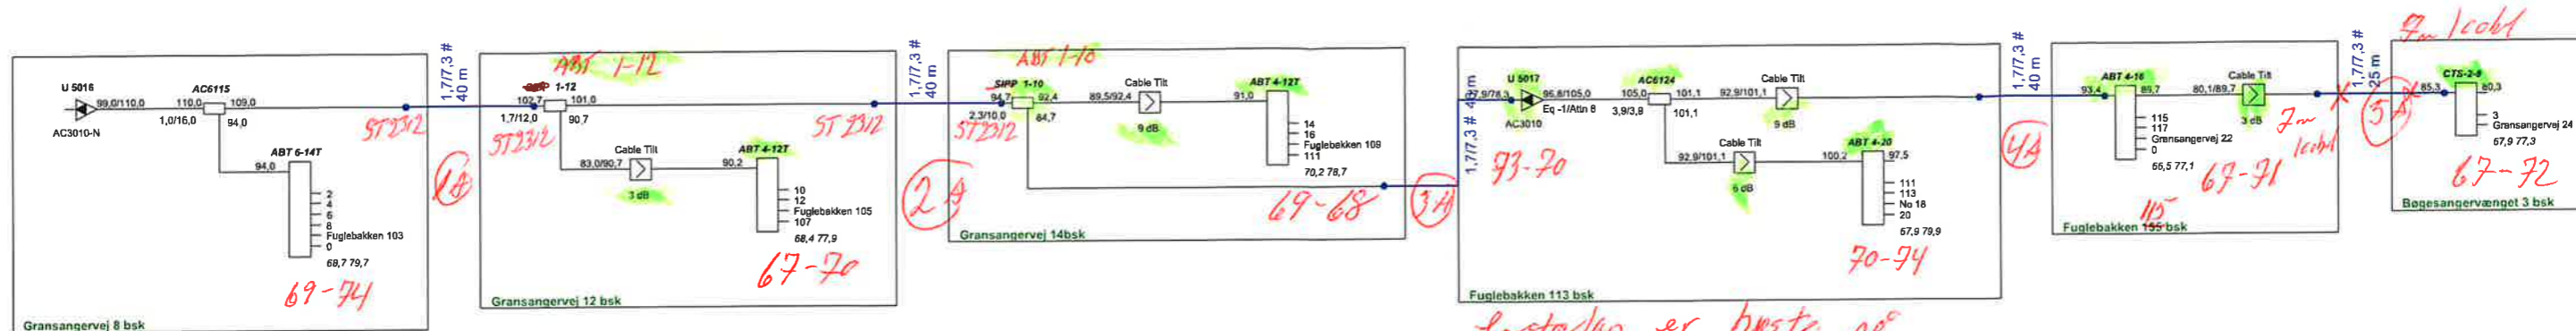

Forstærker ID: U 5016 ~ U 5019						
Kabel ID	Type A	Type B	Stiktype	Inderleder	Skærm	Yderkappe
1A		X	ST 2312			
1B						
2A		X	ST 2312			
2B						
3A		X	ST 2312			
3B						
4A		X	Fm-TI 222	1,4	6,8	12
4B						
5A						
5B						
6A						
6B						
7A						
7B						
8A						
8B						
9A						
9B						
10A						
10B						
11A						
11B						
12A						
12B						
13A						
13B						
14A						
14B						

Kabeltype A = Skum/Bamboo dialektikum  
Kabeltype B = Masiv dialektikum

Farstarlan er breste paa kretsvaagen i slop -4 db og gensen er 1 db

ProjectName:	Glentevejs Antennelaug	Frequency:	282 - 1215MHz
Reference:	RPD 71	Initials:	jph
		Date:	11-03-2026