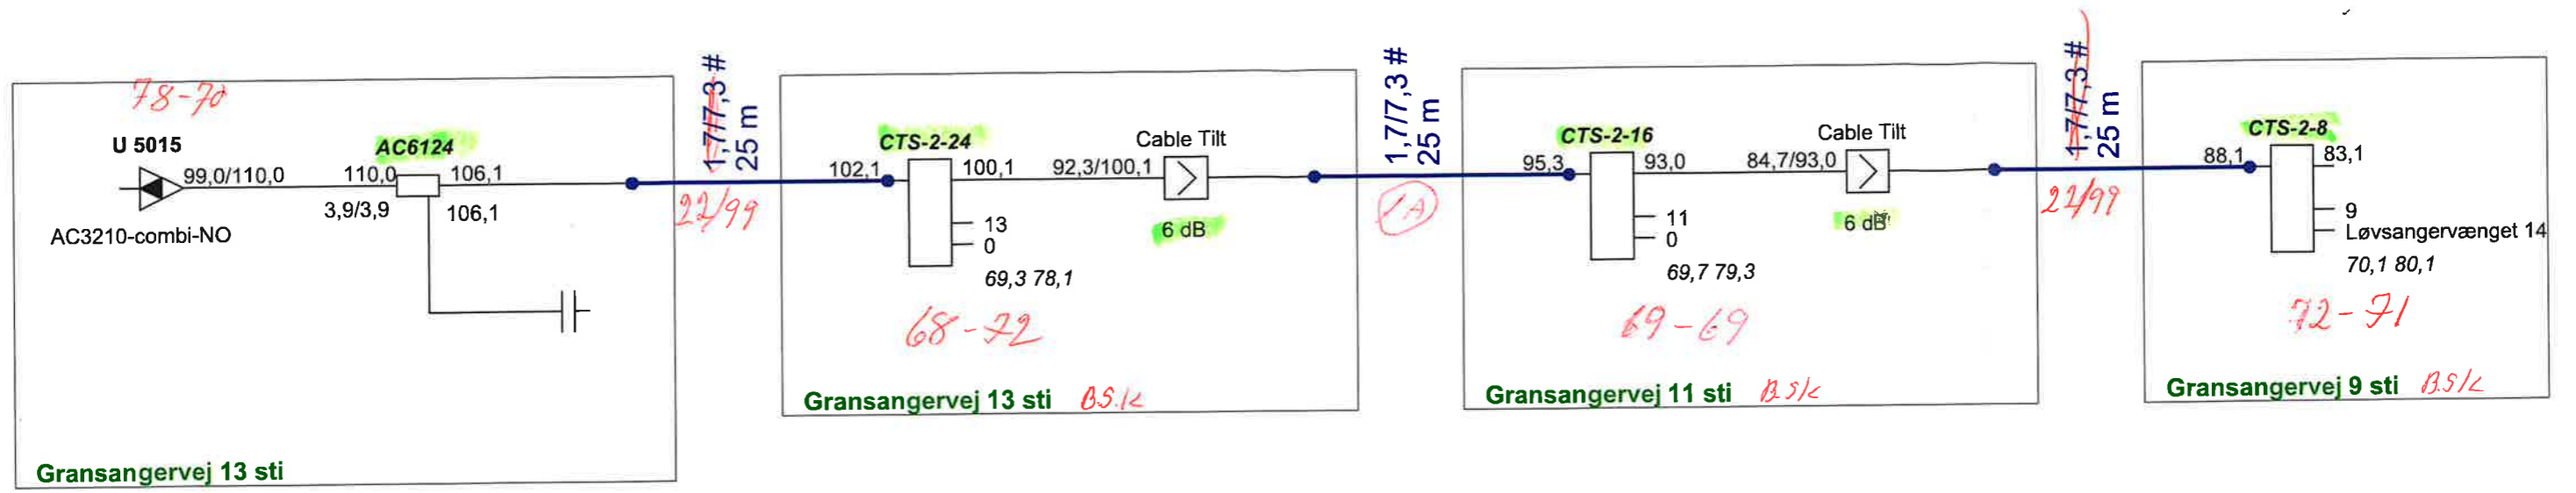

Forstærker ID: <i>U 5015</i>						
Kabel ID	Type A	Type B	Stiktype	Inderleder	Skærm	Yderkappe
1A		<i>X</i>	<i>Fm-TJ 222</i>	<i>14</i>	<i>6,8</i>	<i>10</i>
1B						
2A						
2B						
3A						
3B						
4A						
4B						
5A						
5B						
6A						
6B						
7A						
7B						
8A						
8B						
9A						
9B						
10A						
10B						
11A						
11B						
12A						
12B						
13A						
13B						
14A						
14B						

Kabeltype A = Skum/Bamboo dialektikum
Kabeltype B = Masiv dialektikum

ProjectName :	Glenten 1218	Frequency :	282 - 1218Mhz
Reference :		Initials :	jph
	RPD 71	Date :	18-02-2026
		Glentevejs Antennelaug Vagtelvej 1-3	