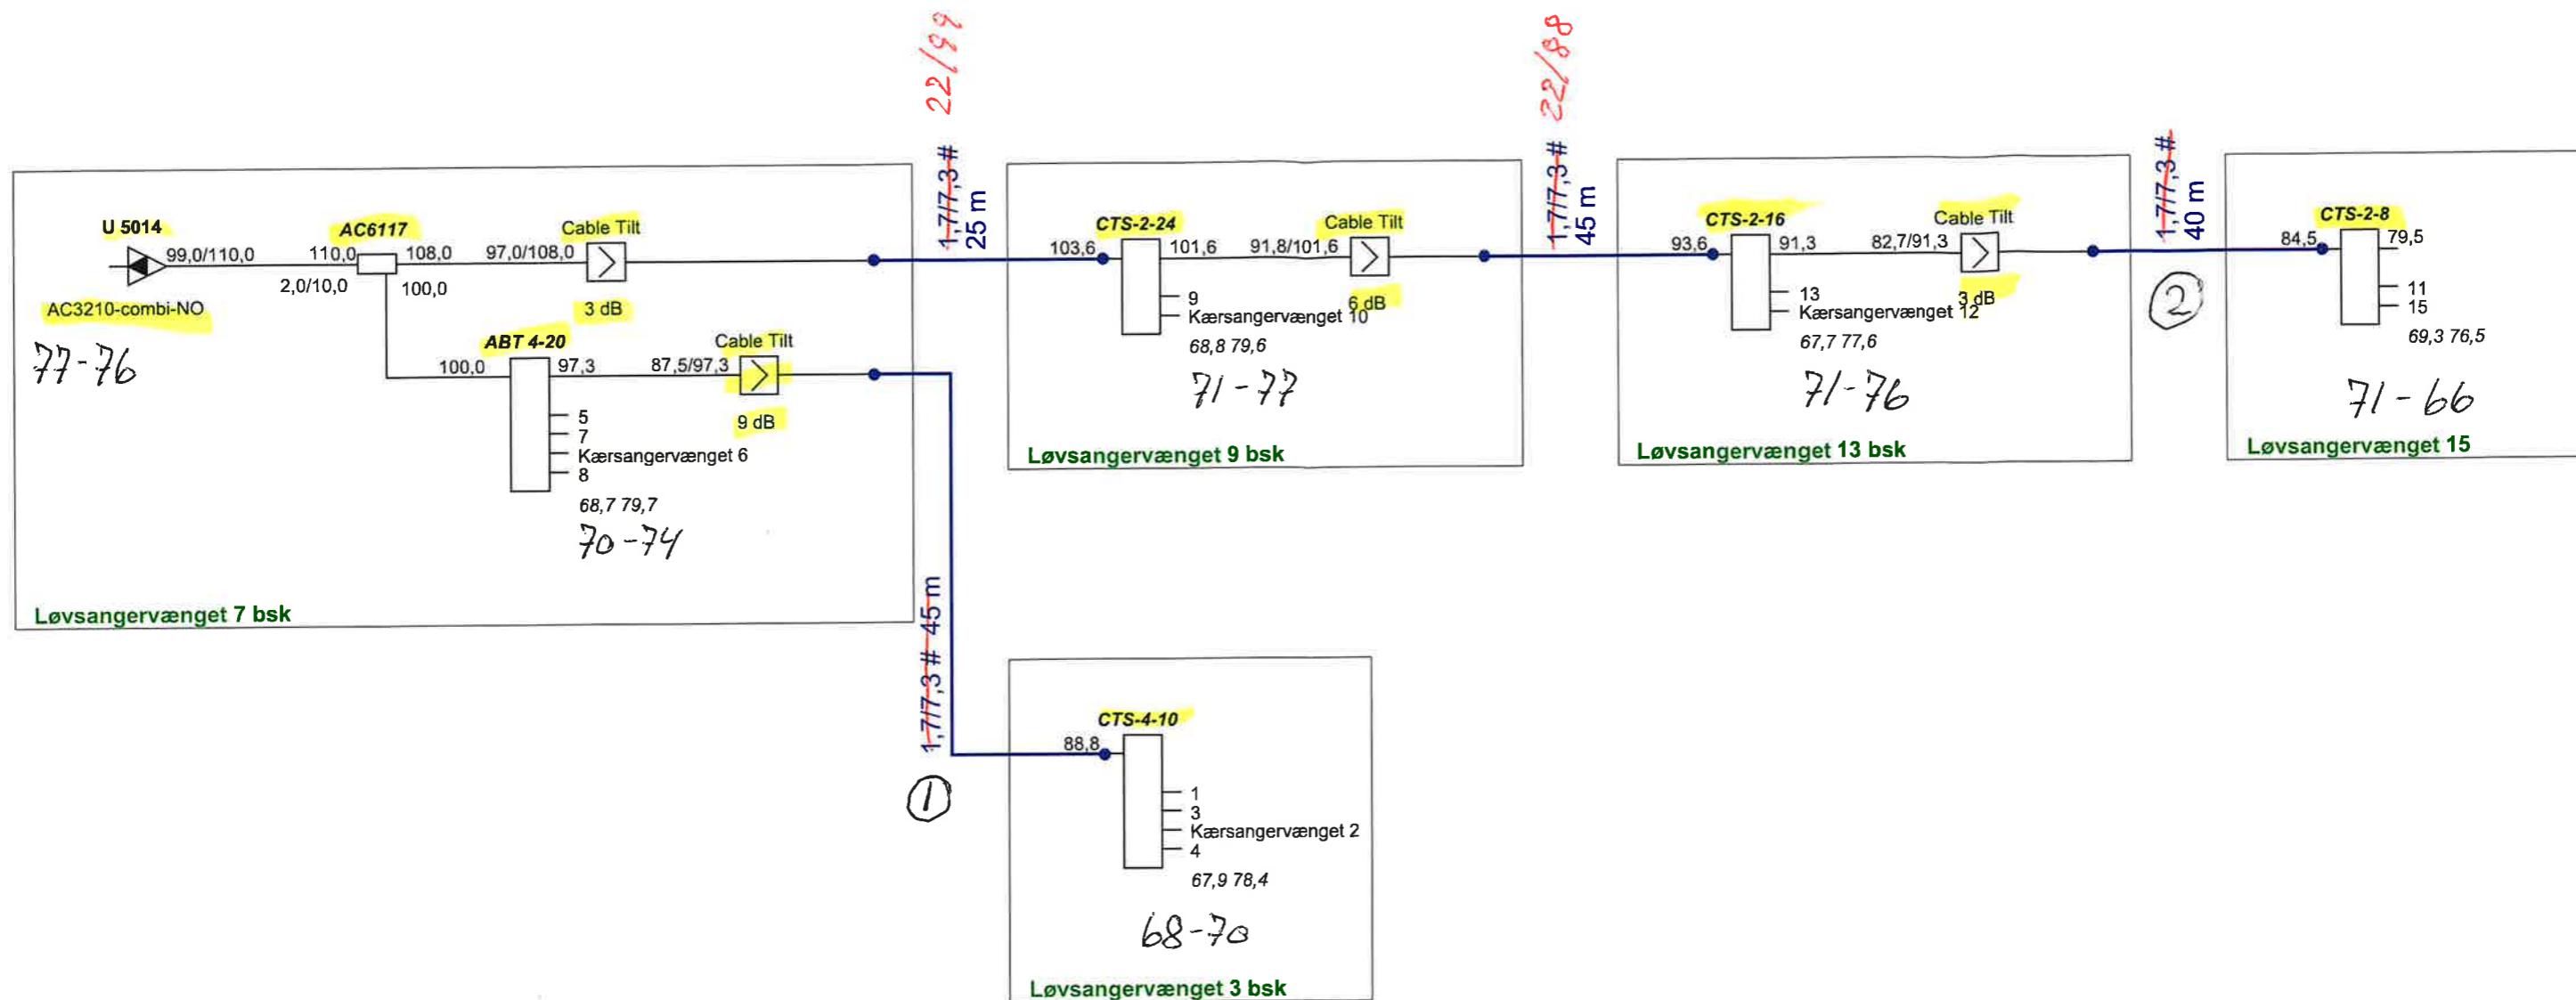

Forstærker ID: U 5014						
Kabel ID	Type A	Type B	Stiktype	Inderleder	Skærm	Yderkappe
1A		X	FM-TL 222	1,4	6,8	9,7
1B						
2A		X	FM-TL 222	1,4	6,8	9,7
2B						
3A						
3B						
4A						
4B						
5A						
5B						
6A						
6B						
7A						
7B						
8A						
8B						
9A						
9B						
10A						
10B						
11A						
11B						
12A						
12B						
13A						
13B						
14A						
14B						

Kabeltype A = Skum/Bamboo dialektikum  
 Kabeltype B = Masiv dialektikum

ProjectName :	Glentevejs Antennelaug Vagtelvej 1-3	Frequency :
<b>Glenten 1218</b>		282 - 1218Mhz
Reference :	RPD 71	Initials :
		jph
		Date :
		18-02-2026