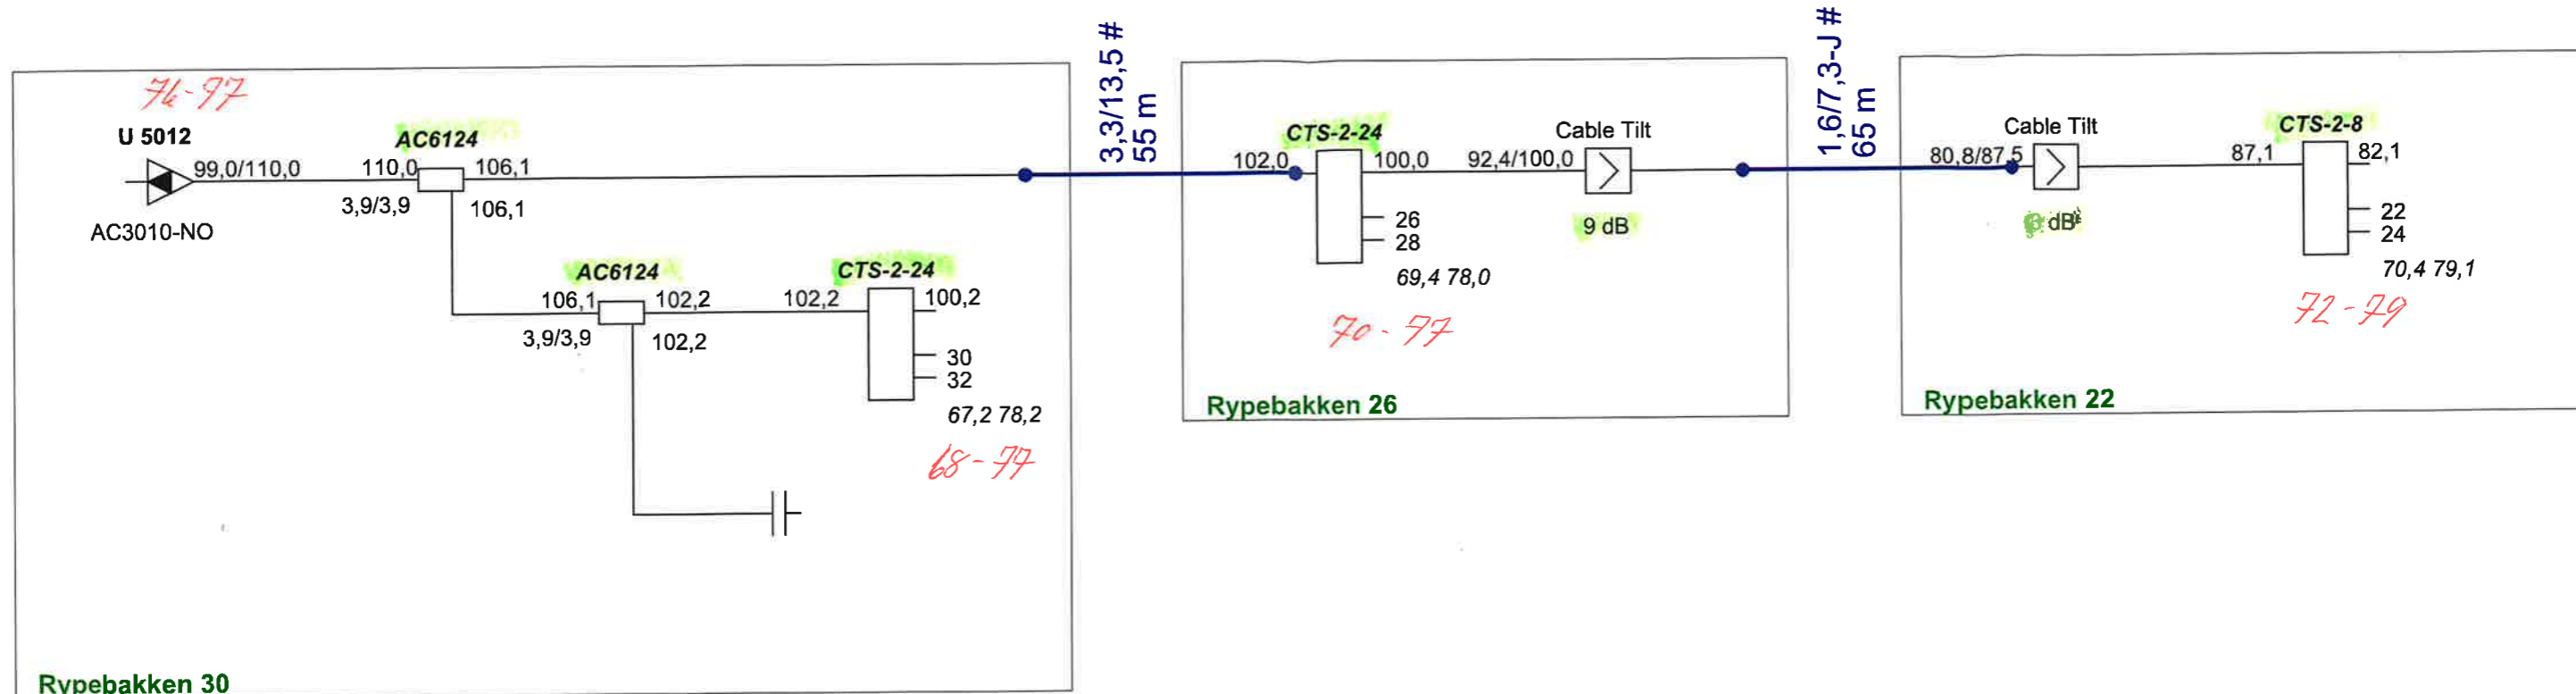

Forstærker ID: <i>U 5012</i>						
Kabel ID	Type A	Type B	Stiktype	Inderleder	Skærm	Yderkappe
1A	<i>X</i>		<i>Fm-77 202</i>	<i>1,7</i>	<i>7,3</i>	<i>10,3</i>
1B						
2A						
2B						
3A						
3B						
4A						
4B						
5A						
5B						
6A						
6B						
7A						
7B						
8A						
8B						
9A						
9B						
10A						
10B						
11A						
11B						
12A						
12B						
13A						
13B						
14A						
14B						

Kabeltype A = Skum/Bamboo dialektikum
Kabeltype B = Masiv dialektikum

ProjectName :	Glenten 1218	Frequency :	282 - 1218Mhz
Reference :		Initials :	jph
	RPD 71	Date :	25-02-2026
		Glentevejs Antennelaug	
		Vagtelvej 1-3	