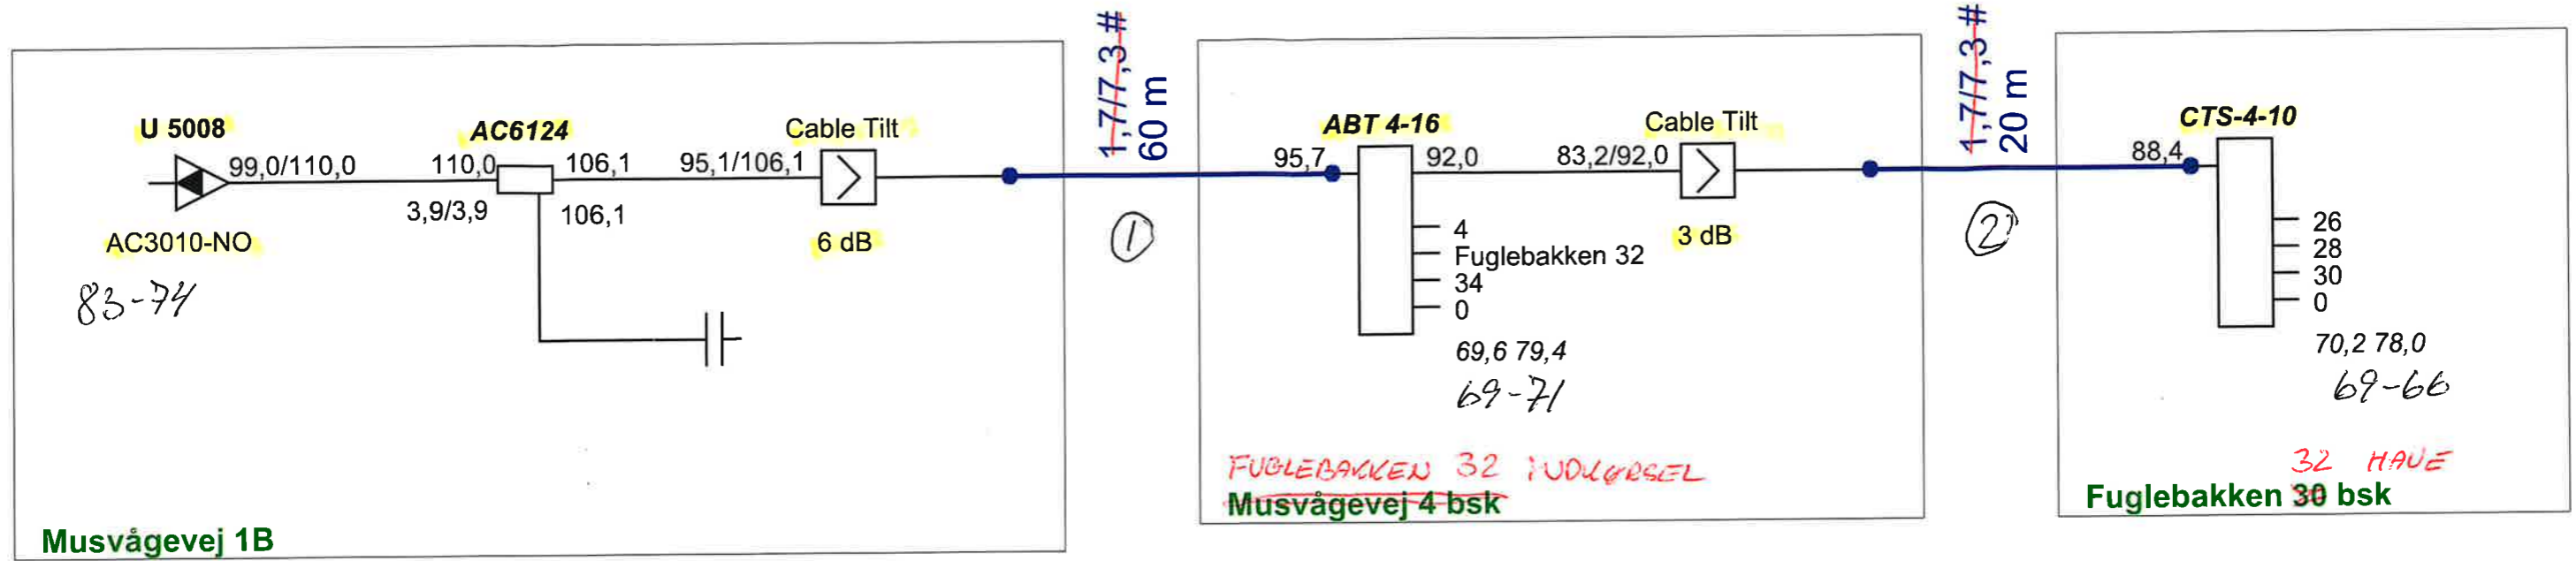

Forstærker ID: U 5008						
Kabel ID	Type A	Type B	Stiktype	Inderleder	Skærm	Yderkappe
1A		X	FM -7L 222	1,4	6,8	9,7
1B						
2A		X	FM -7L 222	1,4	6,8	9,7
2B						
3A						
3B						
4A						
4B						
5A						
5B						
6A						
6B						
7A						
7B						
8A						
8B						
9A						
9B						
10A						
10B						
11A						
11B						
12A						
12B						
13A						
13B						
14A						
14B						

Kabeltype A = Skum/Bamboo dialektikum
 Kabeltype B = Masiv dialektikum

ProjectName :	Glentevejs Antennelaug	Frequency :
Glenten 1218		282 - 1218Mhz
Reference :	Vagtelvej 1-3	Initials :
RPD 71		jph
		Date :
		24-02-2026