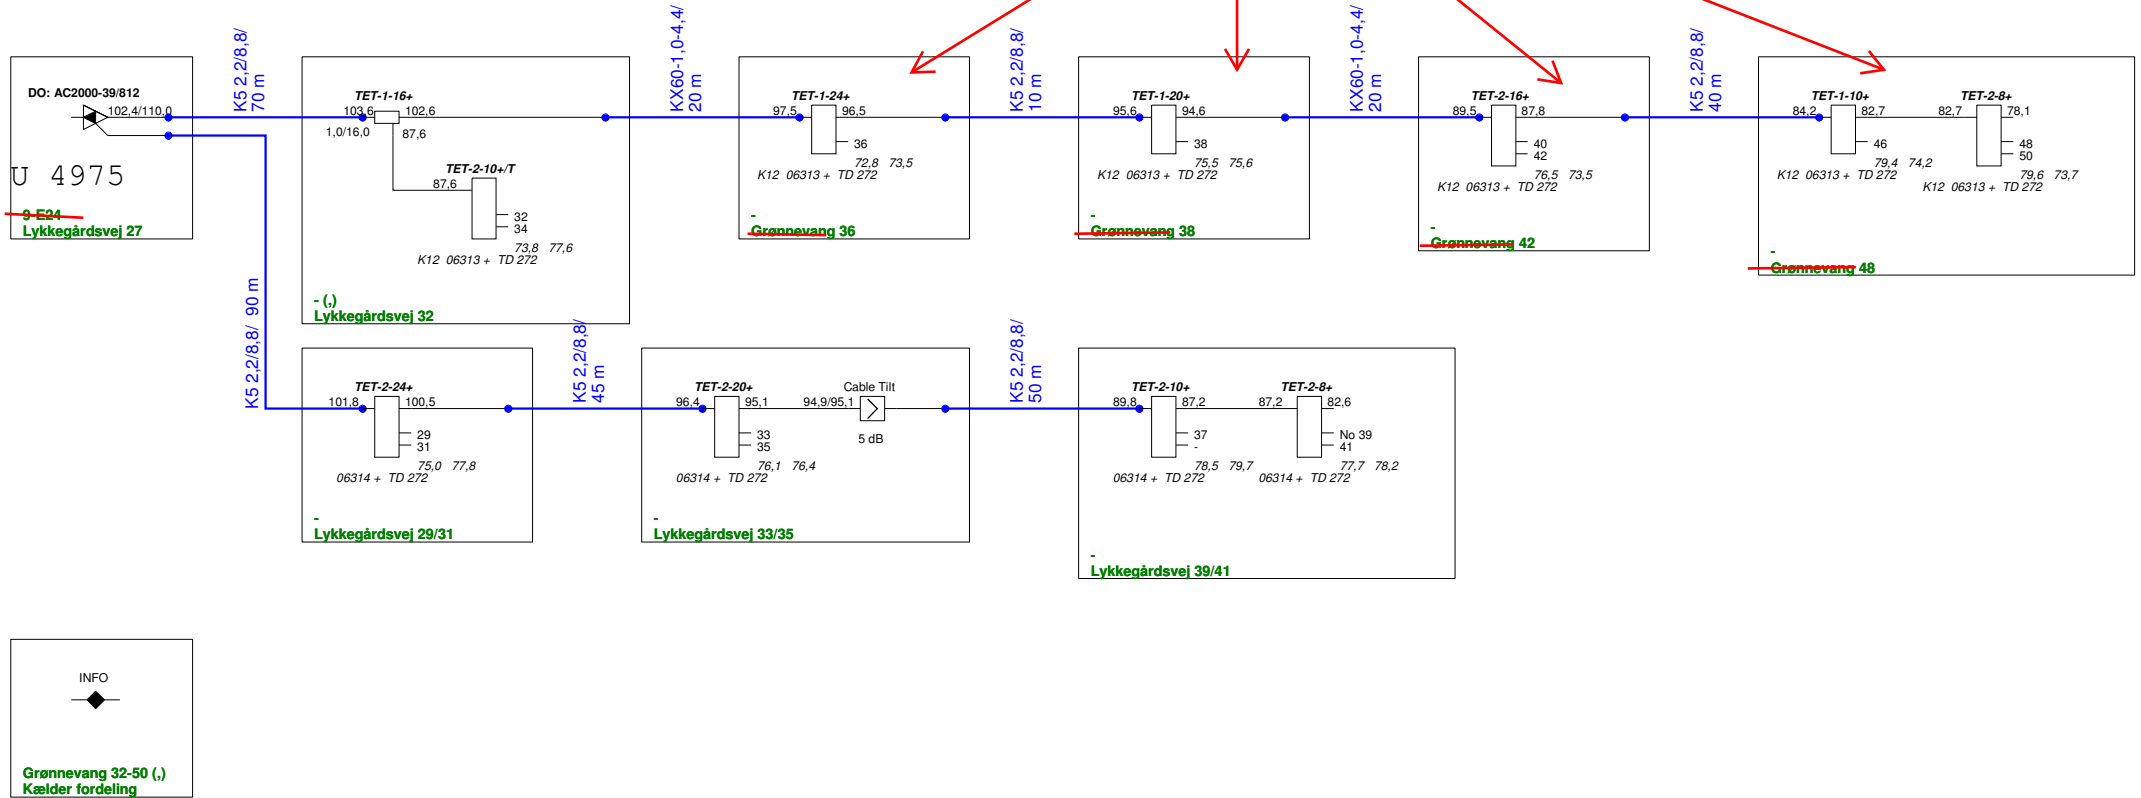

# Lykkegårdsvej

Reference :  
**A :8031 Tarup, Node T3**  
 Info :  
**9-E24: Lykkegårdsvej 27**

**Stofa:**  
**Uraniavej 6**  
**8700 Horsens**

Frequency :  
 175 - 860Mhz 65  
 Initials-Date :  
 OMJ - 14-Jan-2009  
 Subscriber US :  
 abn 17 us 24-39 dB