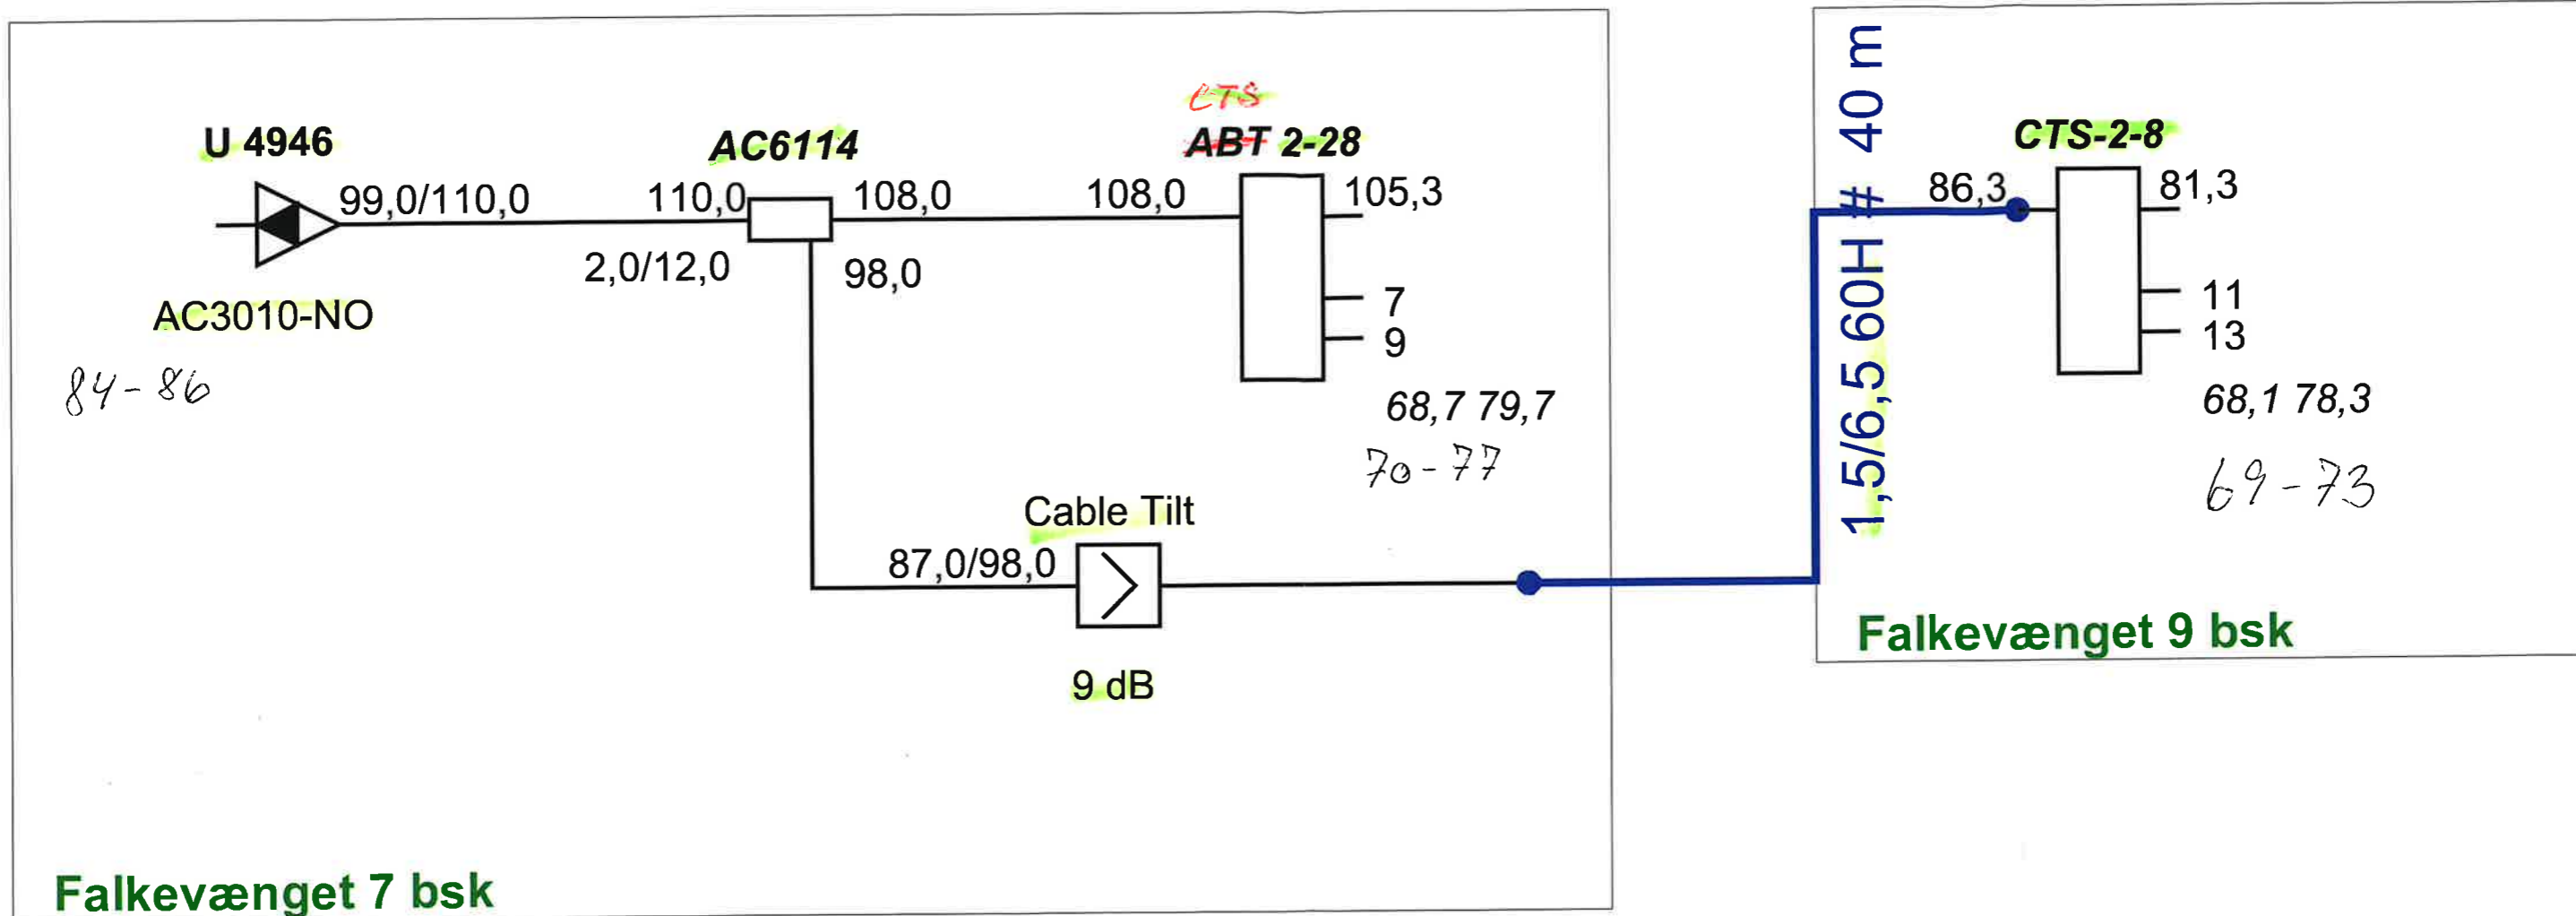

Forstærker ID: U 4946						
Kabel ID	Type A	Type B	Stiktype	Inderleder	Skærm	Yderkappe
1A		X	FM-TL 222	1,4	6,8	10,0
1B						
2A						
2B						
3A						
3B						
4A						
4B						
5A						
5B						
6A						
6B						
7A						
7B						
8A						
8B						
9A						
9B						
10A						
10B						
11A						
11B						
12A						
12B						
13A						
13B						
14A						
14B						

Kabeltype A = Skum/Bamboo dialektikum
 Kabeltype B = Masiv dialektikum

ProjectName :	Glentevejs Antennelaug	Frequency :
Glenten 1218		282 - 1218Mhz
Reference :	Vagtelvej 1-3	Initials :
RPD 83		jph
		Date :
		03-11-2025