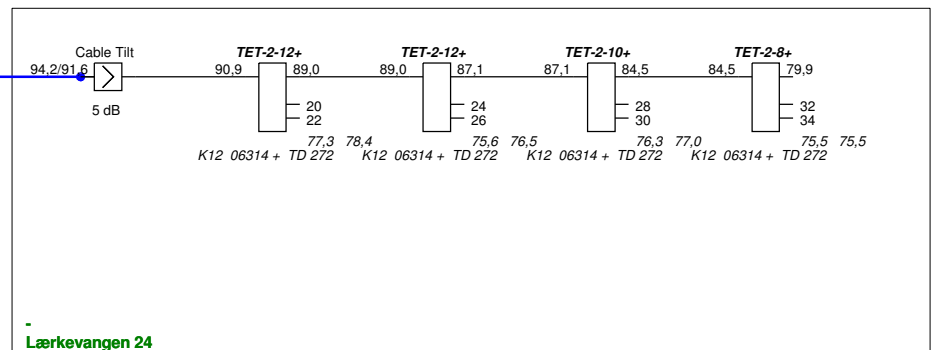

60-1,5/6,5F/ 90 m

60-1,5/6,5F/ 25 m

60-1,5/6,5F/ 40 m

60-1,5/6,5F/ 25 m

| | | |
|------------------------------------|--|--------------------|
| Reference : | Stofa: Uraniavej 6 8700 Horsens | Frequency : |
| A :8031 Tarup, Node T3 | | 175 - 860Mhz 65 |
| Info : | | Initials-Date : |
| U 4936 | | OMJ - 22-Apr-2009 |
| 23 E24 : Lærkevangen 12 | | Subscriber US : |
| | | abn 22 us 27-39 dB |