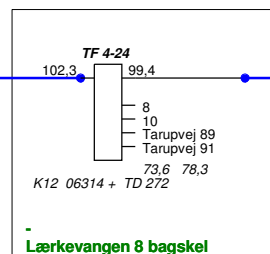

60-1,5/6,5F/ 90 m

60-1,5/6,5F/ 25 m

60-1,5/6,5F/ 40 m

60-1,5/6,5F/ 25 m

| | | |
|------------------------------------|--|--------------------|
| Reference : | Stofa: Uraniavej 6 8700 Horsens | Frequency : |
| A :8031 Tarup, Node T3 | | 175 - 860Mhz 65 |
| Info : | | Initials-Date : |
| U 4936 | | OMJ - 22-Apr-2009 |
| 23 E24 : Lærkevangen 12 | | Subscriber US : |
| | | abn 22 us 27-39 dB |