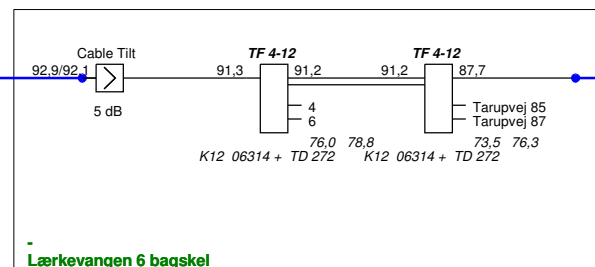

60-1,5/6,5F/ 90 m

60-1,5/6,5F/ 25 m

60-1,5/6,5F/ 40 m

60-1,5/6,5F/ 25 m

| | | |
|------------------------------------|--|--------------------|
| Reference : | Stofa: Uraniavej 6 8700 Horsens | Frequency : |
| A :8031 Tarup, Node T3 | | 175 - 860Mhz 65 |
| Info : | | Initials-Date : |
| U 4936 | | OMJ - 22-Apr-2009 |
| 23 E24 : Lærkevangen 12 | | Subscriber US : |
| | | abn 22 us 27-39 dB |