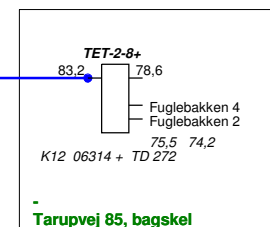

60-1,5/6,5F/ 90 m

60-1,5/6,5F/ 25 m

60-1,5/6,5F/ 40 m

60-1,5/6,5F/ 25 m

| | | |
|------------------------------------|--|--------------------|
| Reference : | Stofa: Uraniavej 6 8700 Horsens | Frequency : |
| A :8031 Tarup, Node T3 | | 175 - 860Mhz 65 |
| Info : | | Initials-Date : |
| U 4936 | | OMJ - 22-Apr-2009 |
| 23 E24 : Lærkevangen 12 | | Subscriber US : |
| | | abn 22 us 27-39 dB |