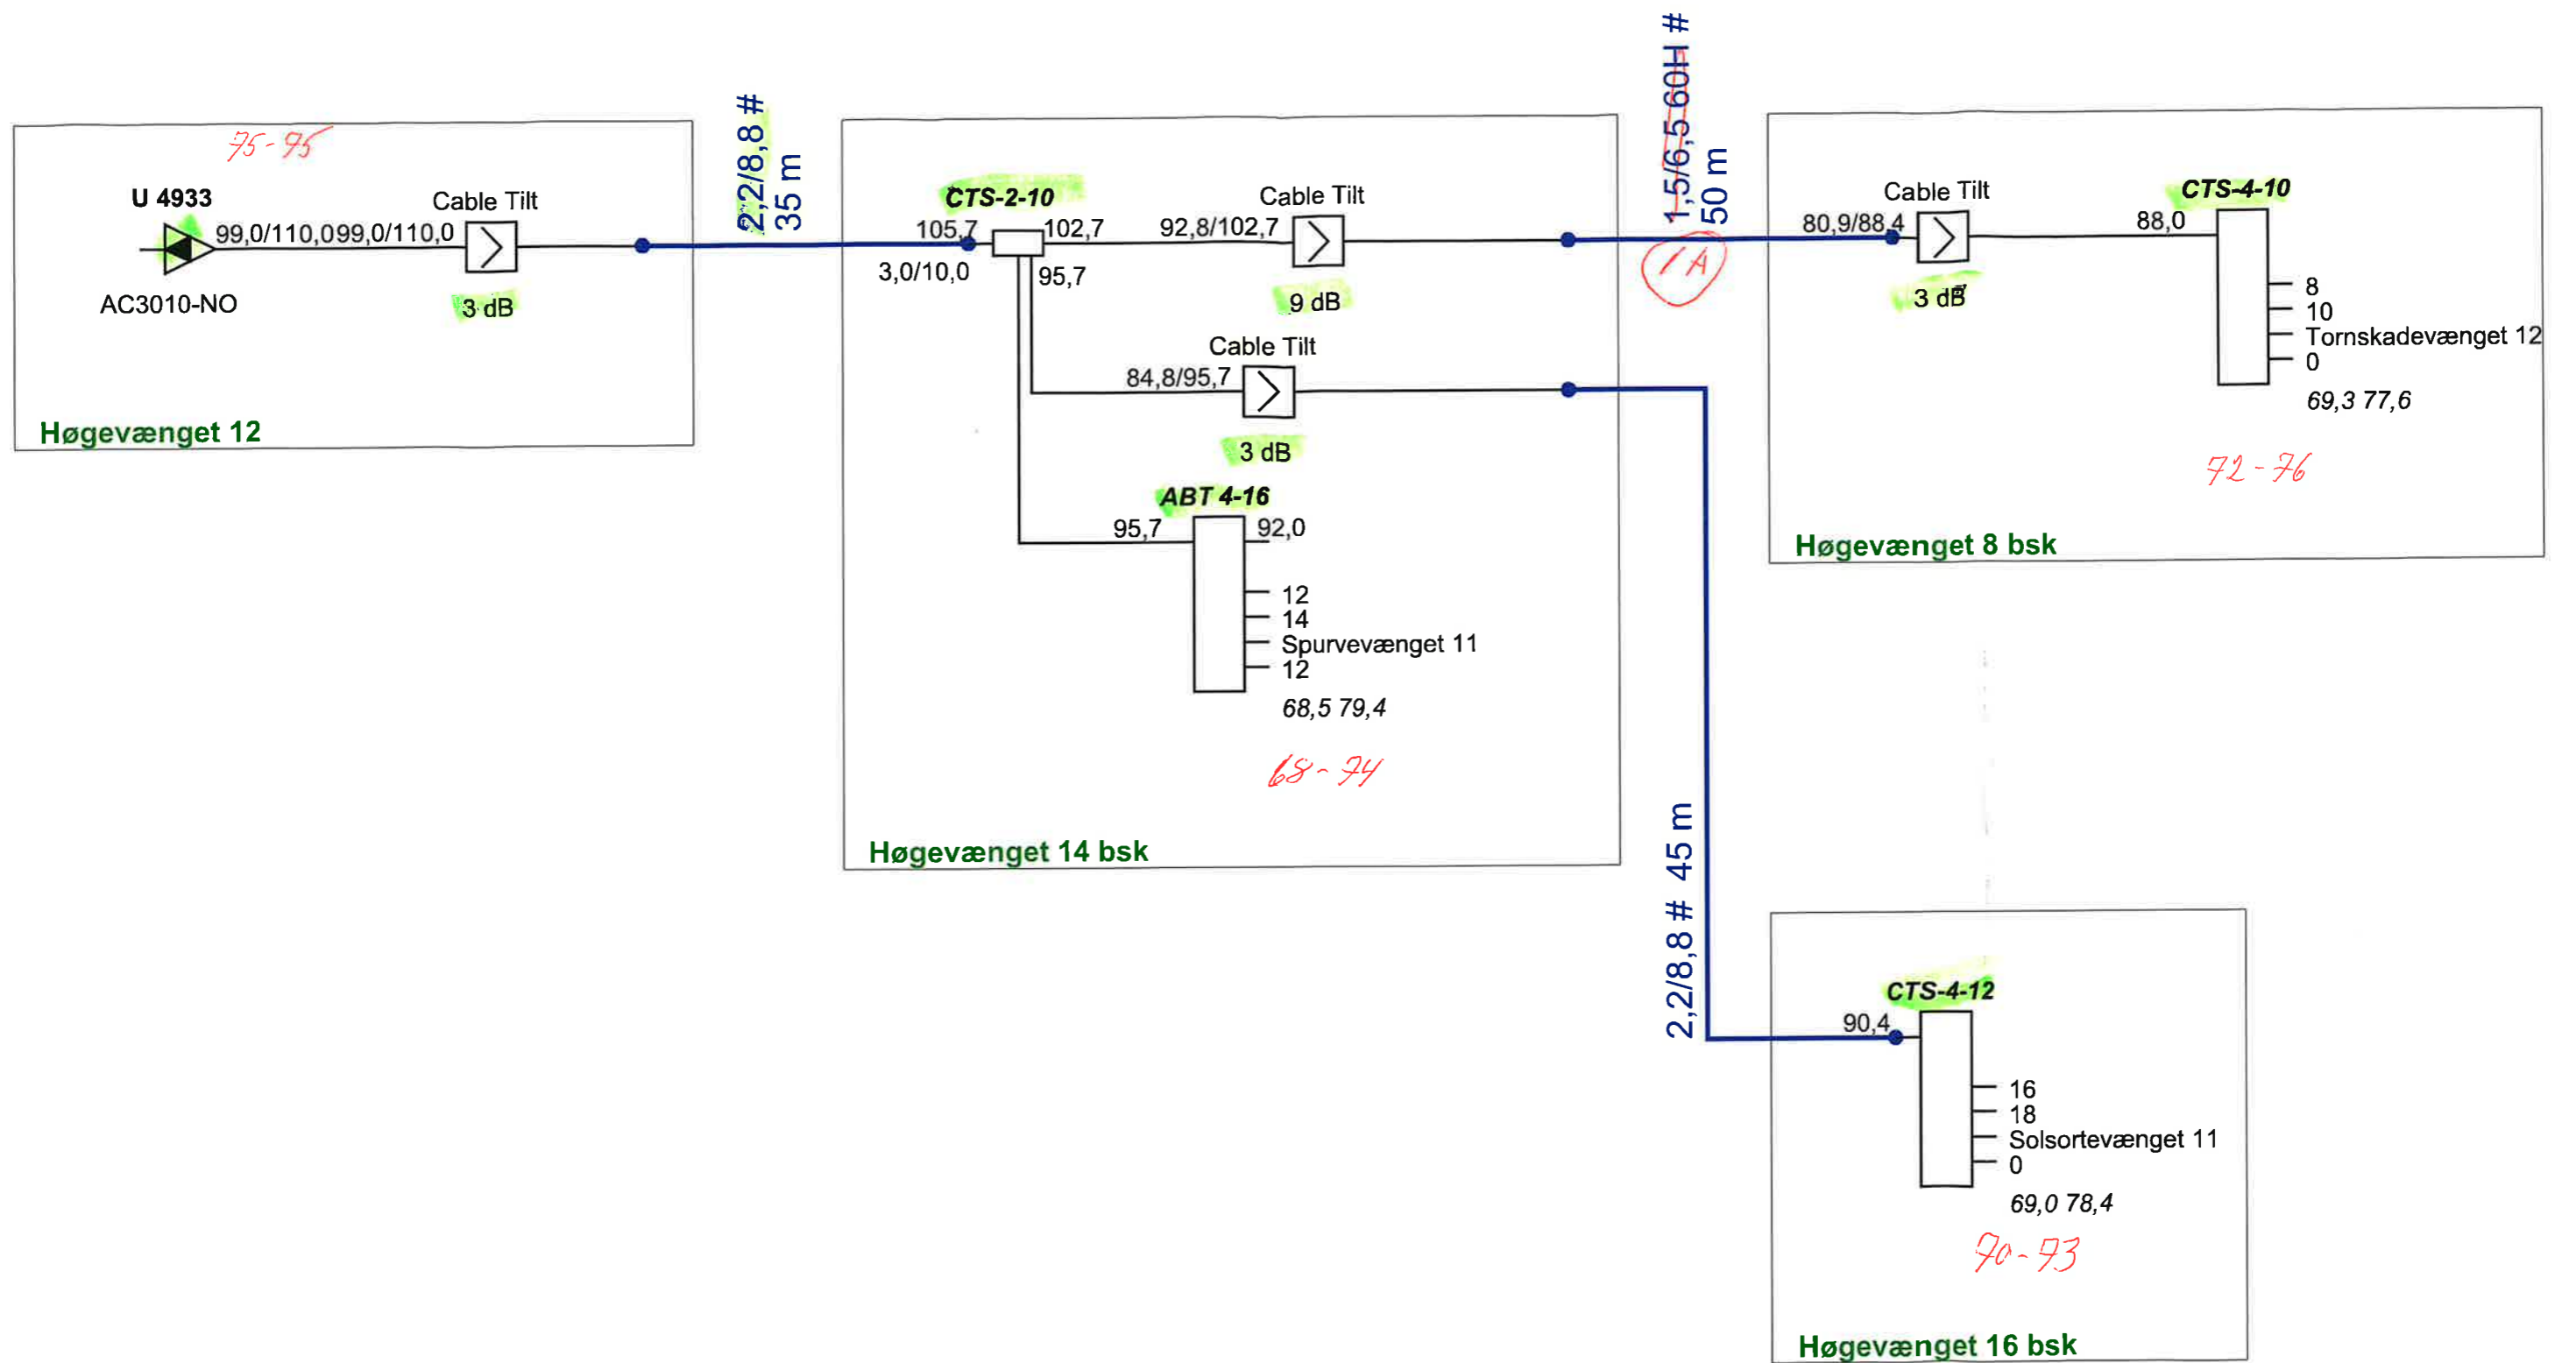

Forstærker ID: <i>U 4933</i>						
Kabel ID	Type A	Type B	Stiktype	Inderleder	Skærm	Yderkappe
1A		<i>X</i>	<i>F<sub>n</sub>-77 222</i>	<i>1,4</i>	<i>6,8</i>	<i>10</i>
1B						
2A						
2B						
3A						
3B						
4A						
4B						
5A						
5B						
6A						
6B						
7A						
7B						
8A						
8B						
9A						
9B						
10A						
10B						
11A						
11B						
12A						
12B						
13A						
13B						
14A						
14B						

Kabeltype A = Skum/Bamboo dialektikum  
Kabeltype B = Masiv dialektikum

ProjectName :	<b>Glentevejs Antennelaug</b>	Frequency :
<b>Glenten 1218</b>		282 - 1218Mhz
Reference :	<b>Vagtelvej 1-3</b>	Initials :
<b>RPD 83</b>		jph
		Date :
		10-11-2025