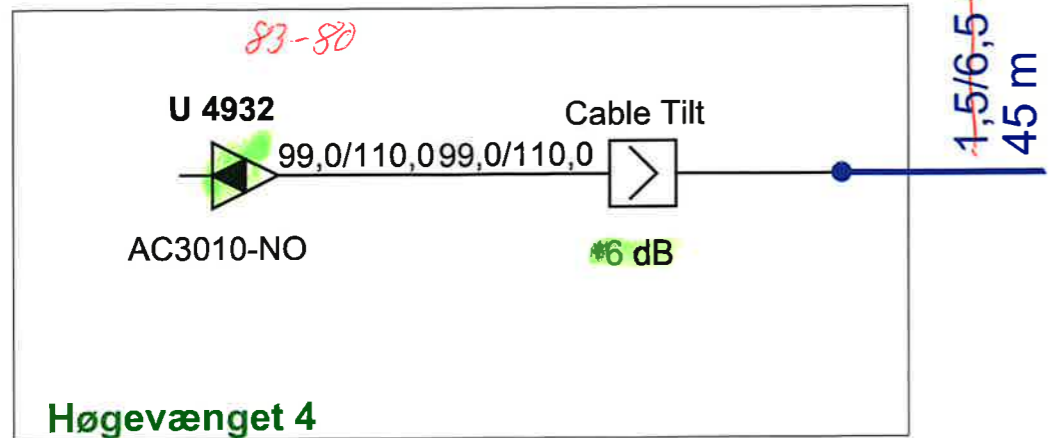

Forstærker ID: U 4932						
Kabel ID	Type A	Type B	Stiktype	Inderleder	Skærm	Yderkappe
1A			7 mm STIKLEDNING	SAMLING	UNDER FUGTSÆR	
1B		X	FH-7C222	1,4	6,8	10,0
2A						
2B						
3A						
3B						
4A						
4B						
5A						
5B						
6A						
6B						
7A						
7B						
8A						
8B						
9A						
9B						
10A						
10B						
11A						
11B						
12A						
12B						
13A						
13B						
14A						
14B						

Kabeltype A = Skum/Bamboo dialektikum
Kabeltype B = Masiv dialektikum

ProjectName :	Glenten 1218	Glentevejs Antennelaug	Frequency :	282 - 1218Mhz
Reference :			Initials :	jph
	RPD 83	Vagtelvej 1-3	Date :	10-11-2025