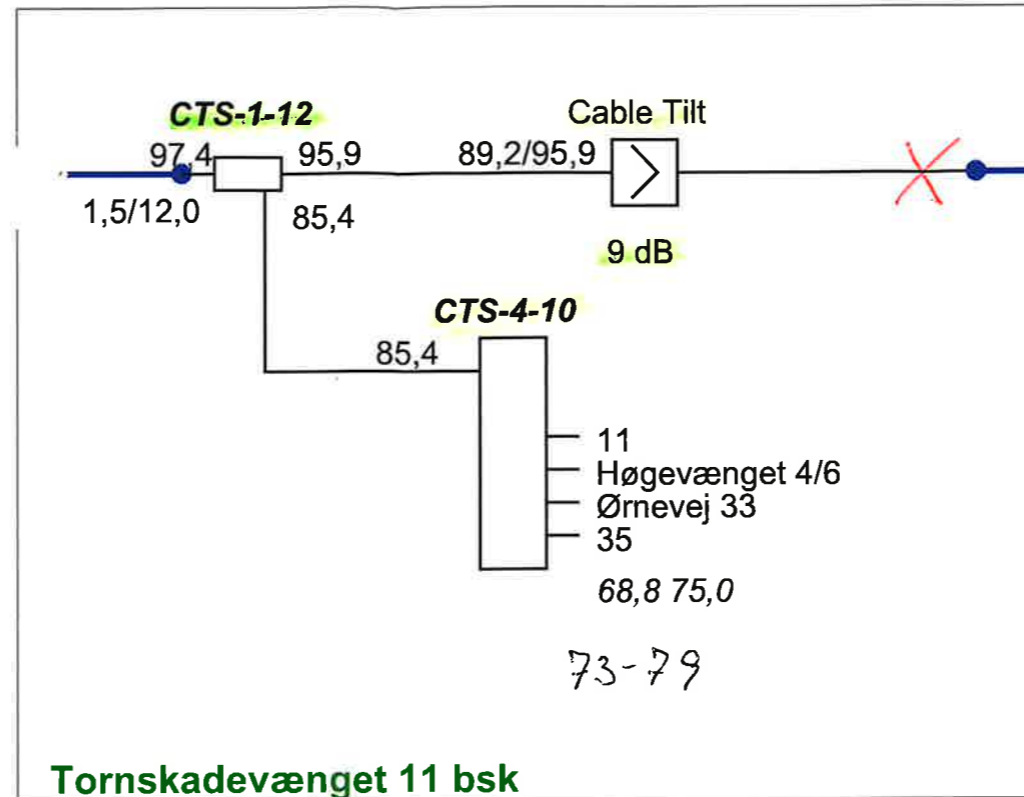

Forstærker ID: U 4932						
Kabel ID	Type A	Type B	Stiktype	Inderleder	Skærm	Yderkappe
1A			7 mm STIKLEDNING	SAMLING	UNDER FUGTSÆR	
1B		X	FH-7C222	1,4	6,8	10,0
2A						
2B						
3A						
3B						
4A						
4B						
5A						
5B						
6A						
6B						
7A						
7B						
8A						
8B						
9A						
9B						
10A						
10B						
11A						
11B						
12A						
12B						
13A						
13B						
14A						
14B						

Kabeltype A = Skum/Bamboo dialektikum
Kabeltype B = Masiv dialektikum

ProjectName :	Glenten 1218	Glentevejs Antennelaug	Frequency :	282 - 1218Mhz
Reference :			Initials :	jph
	RPD 83	Vagtelvej 1-3	Date :	10-11-2025