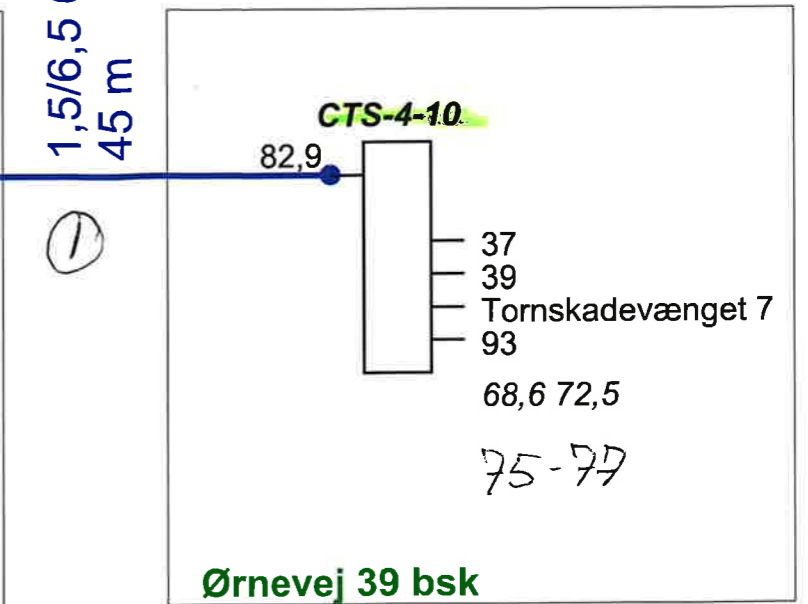

Forstærker ID: U 4932						
Kabel ID	Type A	Type B	Stiktype	Inderleder	Skærm	Yderkappe
1A			7 mm STIKLEDNING	SAMLING	UNDER FUGTSÆR	
1B		X	FH-7C222	1,4	6,8	10,0
2A						
2B						
3A						
3B						
4A						
4B						
5A						
5B						
6A						
6B						
7A						
7B						
8A						
8B						
9A						
9B						
10A						
10B						
11A						
11B						
12A						
12B						
13A						
13B						
14A						
14B						

Kabeltype A = Skum/Bamboo dialektikum
Kabeltype B = Masiv dialektikum

ProjectName :	Glenten 1218	Glentevejs Antennelaug	Frequency :	282 - 1218Mhz
Reference :			Initials :	jph
	RPD 83	Vagtelvej 1-3	Date :	10-11-2025