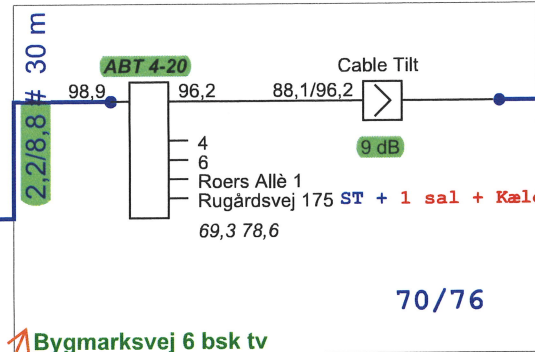

IND: 77/76

Kan tilgås fra Rugårdsvej 175 i Skæl ?

Anbefal at standen skal flødes 90 grader ud til Rugårdsvej 175 i skæl

Udført: Kent 18/06/25

ProjectName : Glenten 1218	Glentevejs Antennelaug Vagtelvej 1-3	Frequency : 282 - 1218Mhz
Reference : RPD 81		Initials : jph
		Date : 17-06-2025