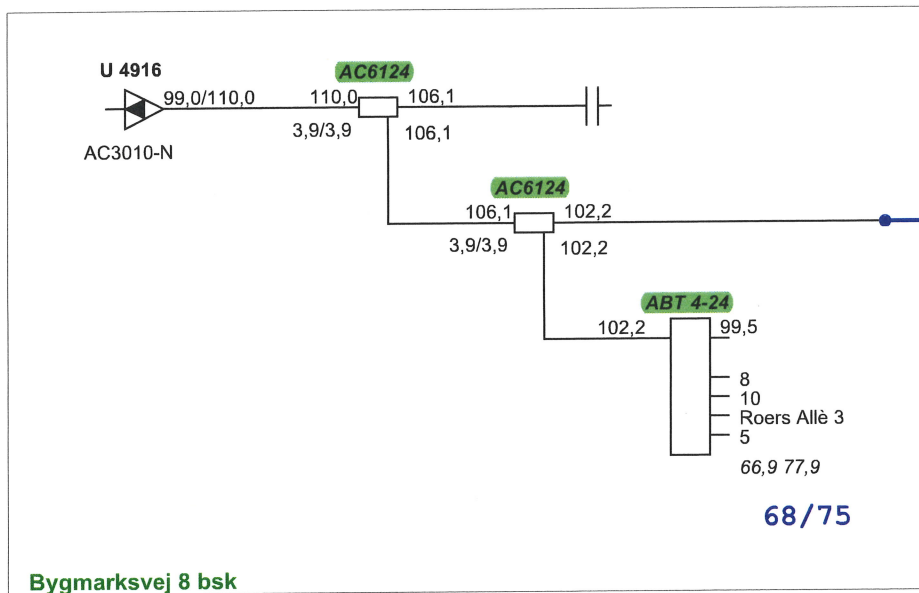

IND: 77/76

Kan tilgås fra Rugårdsvej 175 i Skæl ?

Anbefal at standen skal flødes 90 grader ud til Rugårdsvej 175 i skæl

Udført: Kent 18/06/25

ProjectName : Glenten 1218	Glentevejs Antennelaug Vagtelvej 1-3	Frequency : 282 - 1218Mhz
Reference : RPD 81		Initials : jph
		Date : 17-06-2025