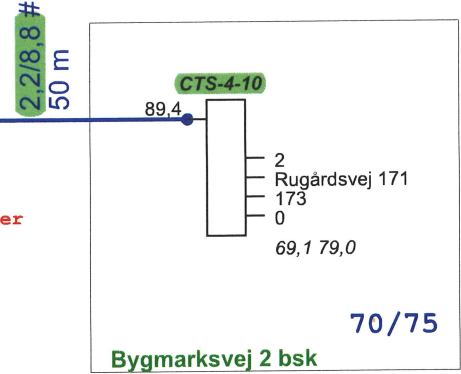

IND: 77/76

Kan tilgås fra Rugårdsvej 175 i Skæl ?

Anbefal at standen skal flødes 90 grader ud til Rugårdsvej 175 i skæl

Udført: Kent 18/06/25

ProjectName : Glenten 1218	Glentevejs Antennelaug Vagtelvej 1-3	Frequency : 282 - 1218Mhz
Reference : RPD 81		Initials : jph
		Date : 17-06-2025