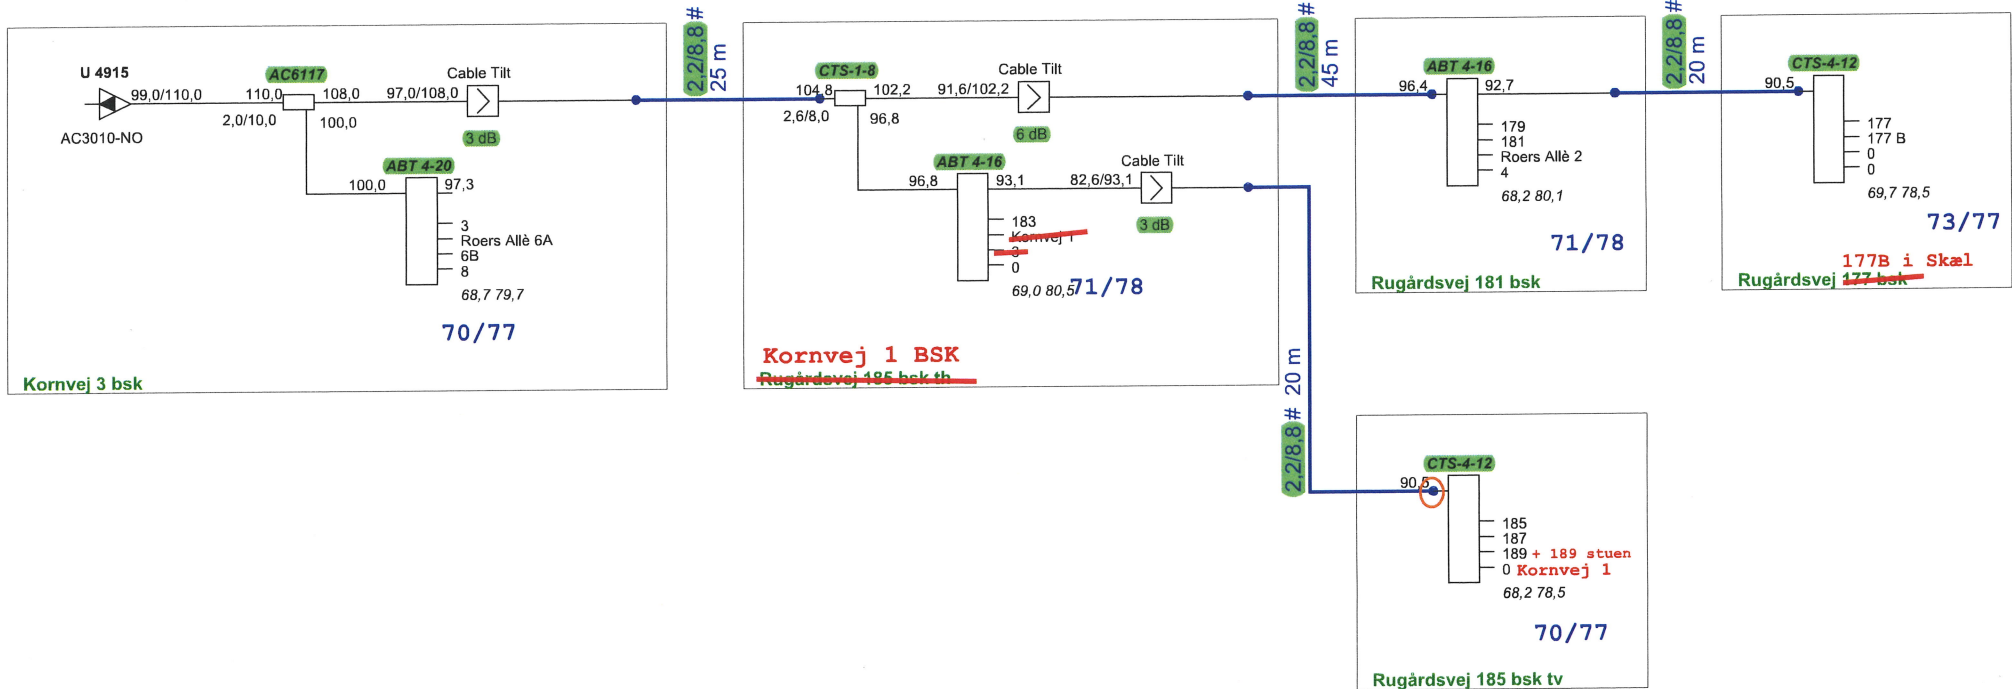

Ind: 78/77

Udført: Kent 24/06/25

ProjectName: Glenten 1218	Glentevejs Antennelaug	Frequency: 282 - 1218Mhz
Reference: RPD 81	Vagtelvej 1-3	Initials: jph
		Date: 15-04-2025