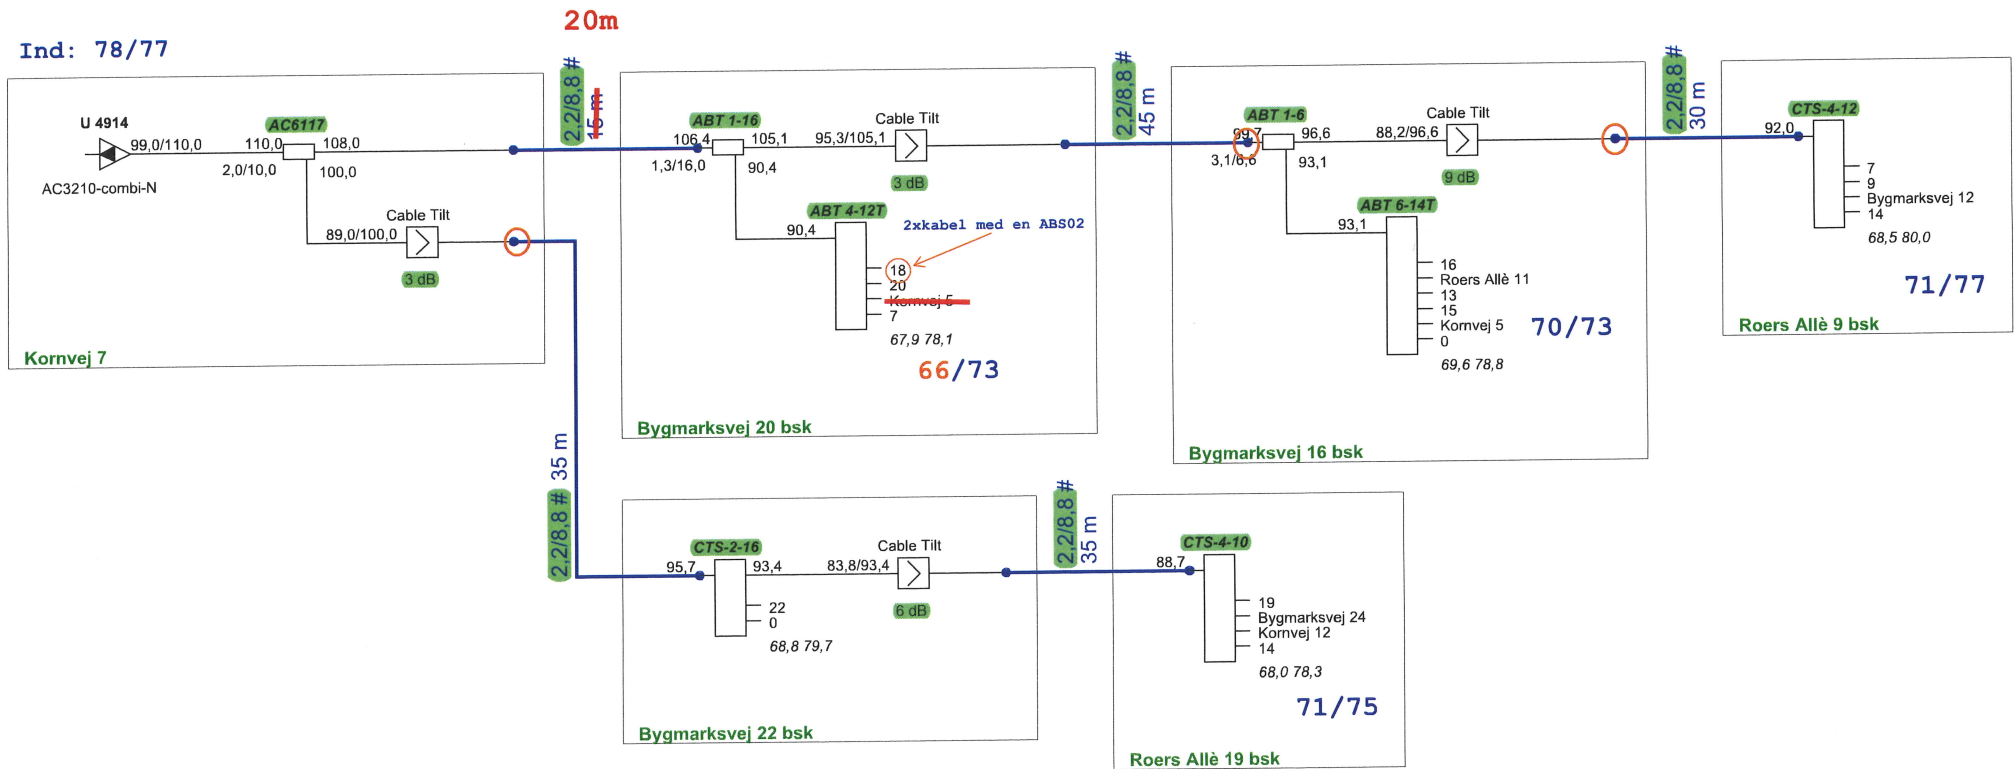

Ind: 78/77

3 STK UKENDT KABEL
 Har opmærket 2 i alt
 Kornvej 7
 Bygmarksvej 18 med 2xkabel
 Nedlaget 1

Udført: Kent 23/06/25 Del 2

ProjectName : Glenten 1218	Glentevejs Antennelaug	Frequency : 282 - 1218Mhz
Reference : RPD 81	Vagtelvej 1-3	Initials : jph
		Date : 17-06-2025