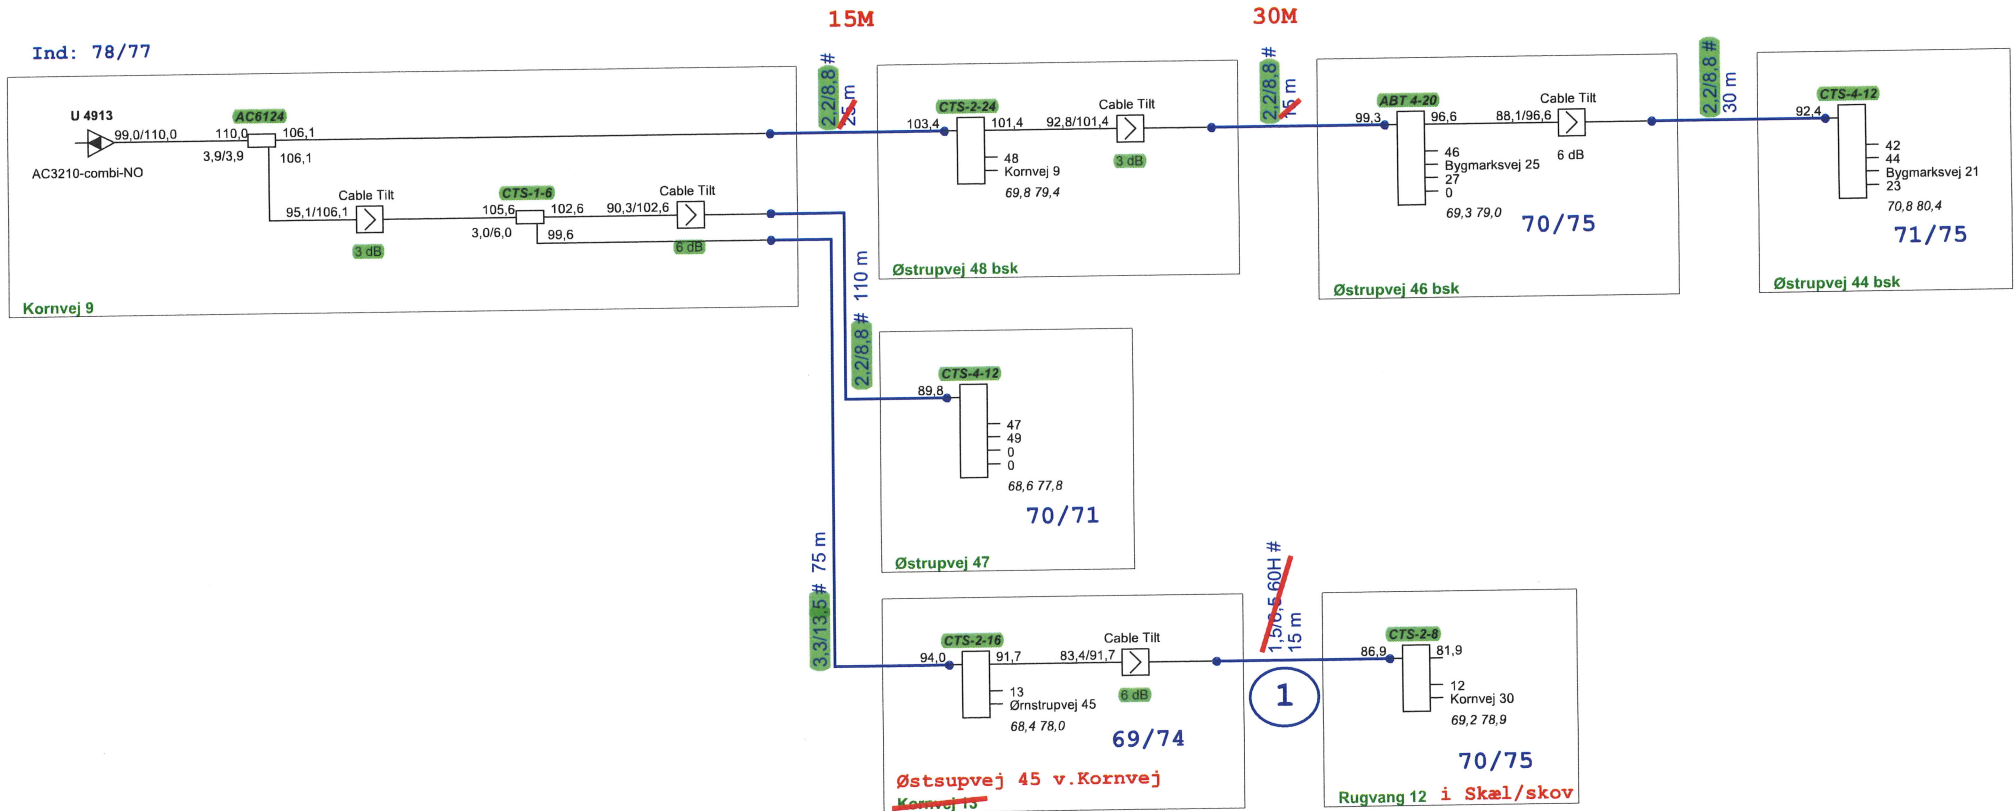

Ind: 78/77

Udført: Kent 03/07/25

ProjectName:	Glentevejs	Frequency:
Glenten 1218	Antennelaug	282 - 1218Mhz
Reference:	Vagtelvej 1-3	Initials:
RPD 81		jph
		Date:
		15-04-2025