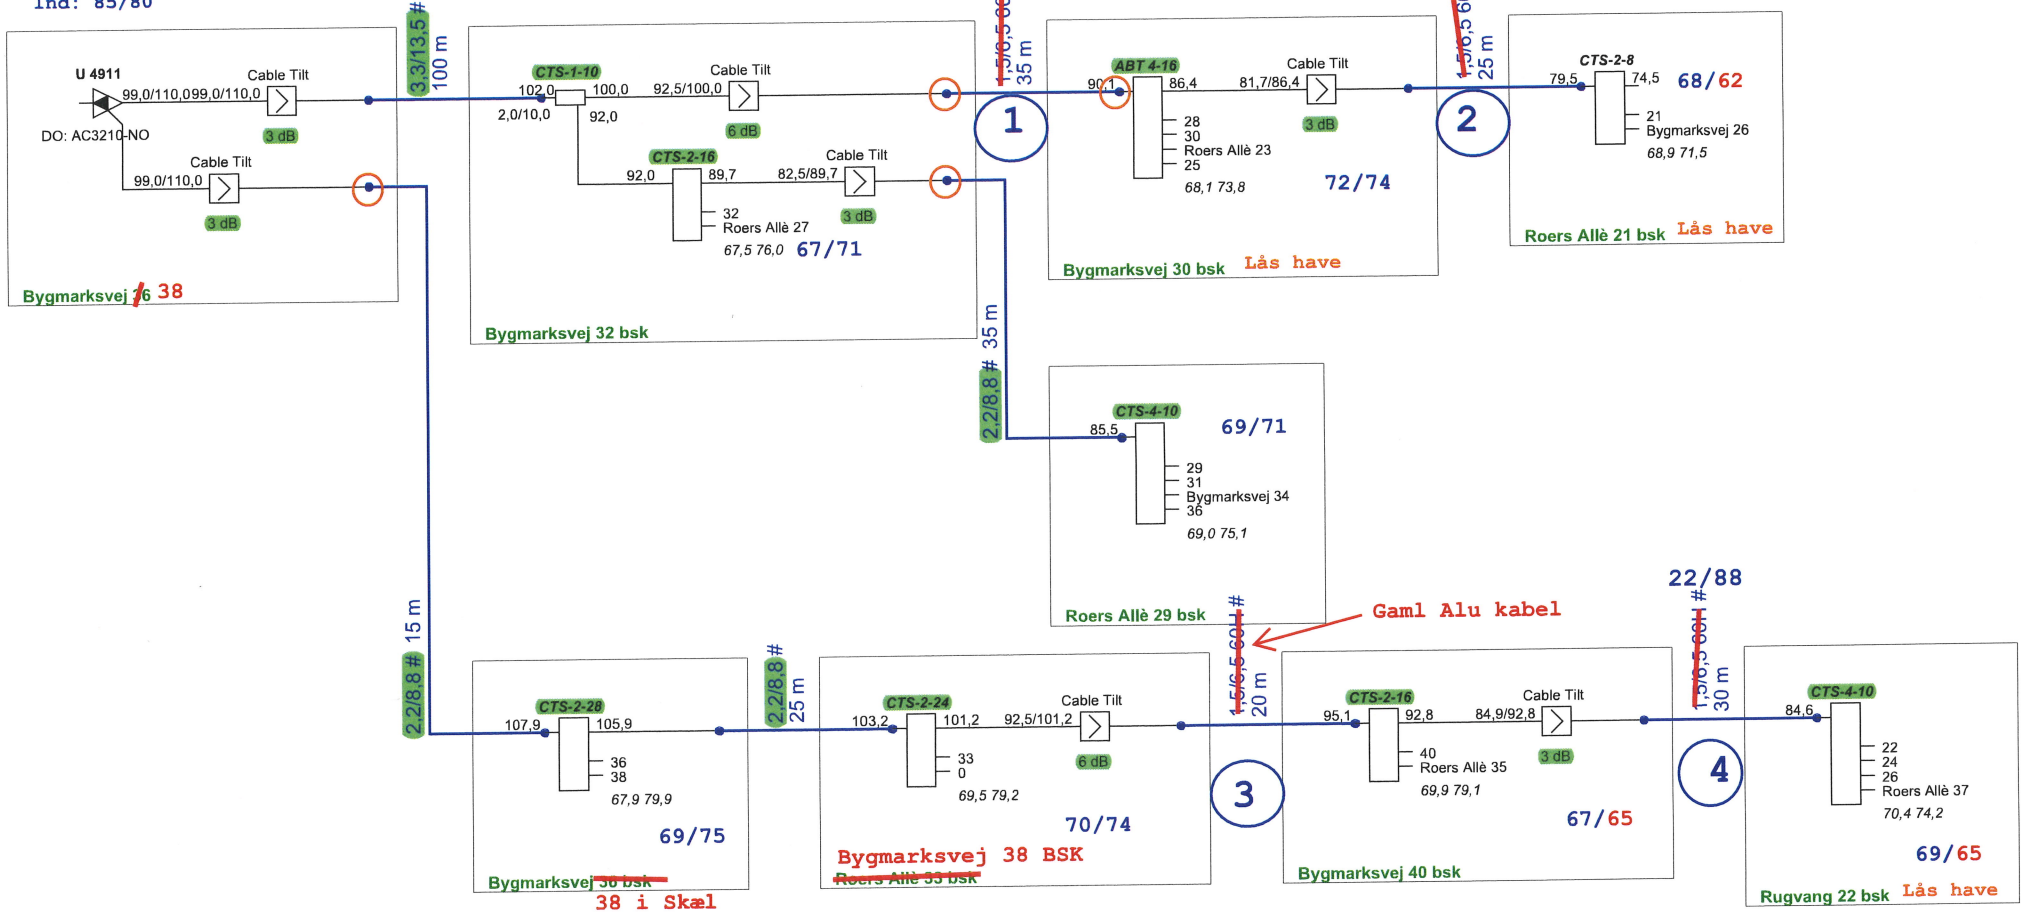

Ind: 85/80

Udført: Kent 26/06/25

ProjectName:	Glenten 1218	Frequency:	282 - 1218Mhz
Reference:	RPD 81	Initials:	jph
		Date:	10-04-2025

Glentevejs
Antennelaug
Vagtelvej 1-3

Forstærker ID: 04911						
Kabel ID	Type A	Type B	Stiktype	Inderleder	Skærm	Yderkappe
1A	X		FM-303			
1B						
2A	X		FM-TL202	1,7	8,1	10,1
2B						
3A	X		FM-02	1,7	8,1	10,1
3B						
4A	X		FM-202/88			
4B						
5A						
5B						
6A						
6B						
7A						
7B						
8A						
8B						
9A						
9B						
10A						
10B						
11A						
11B						
12A						
12B						
13A						
13B						
14A						
14B						

Kabeltype A = Skum/Bamboo dialektikum

Kabeltype B = Masiv dialektikum