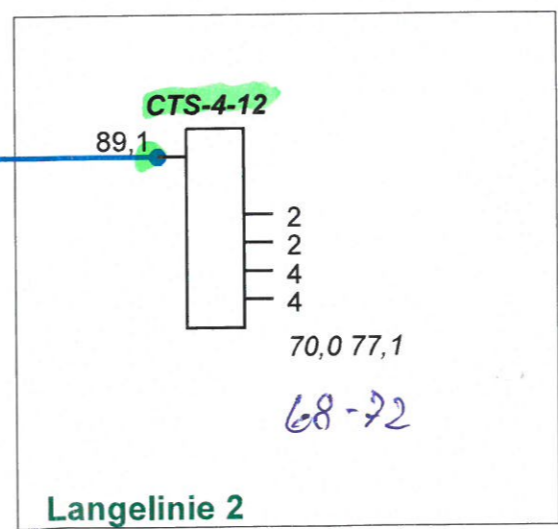

TP MAC 009050 ED79A8

97-105

1,8/11,5 # 30 m

1,8/11,5 # 35 m

1,8/11,5 # 25 m

1,7/7,0 # 60 m

TELESTE : 860-83,4  
VIAVI : 83-81

NEDTAGNING AF FORST. AC 3010  
OPSÆTNING AF FORST. AC 3210

OK DK

ProjectName : <b>Glenten 1218</b>	<b>Glentevejs Antennelaug Vagtelvej 1-3</b>	Frequency : 282 - 1218Mhz
Reference : <b>RPD 101</b>		Initials : jph
		Date : 28-06-2023

Forstærker ID: U 4894						
Kabel ID	Type A	Type B	Stiktype	Inderleder	Skærm	Yderkappe
1A	X		FM 60-15/65	1.7	7.2	10.2
1B						
2A						
2B						
3A						
3B						
4A						
4B						
5A						
5B						
6A						
6B						
7A						
7B						
8A						
8B						
9A						
9B						
10A						
10B						
11A						
11B						
12A						
12B						
13A						
13B						
14A						
14B						