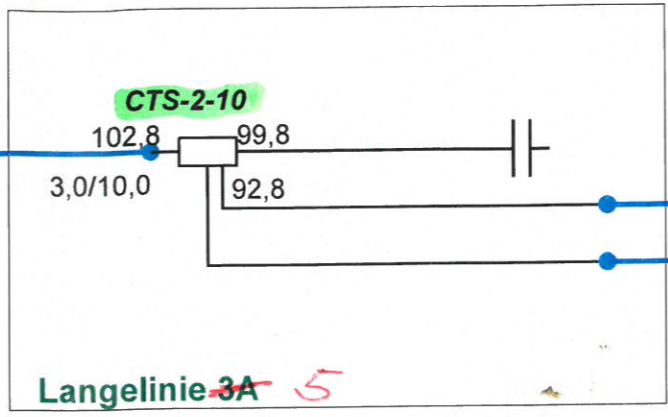

TP MAC 009050 ED79A8

97-105

1,8/11,5 # 30 m

1,8/11,5 # 35 m

1,8/11,5 # 25 m

1,7/7,0 # 60 m

TELESTE : 860-83,4  
VIAVI : 83-81

NEDTAGNING AF FORST. AC 3010  
OPSÆTNING AF FORST. AC 3210

OK DK

ProjectName : <b>Glenten 1218</b>	<b>Glentevejs Antennelaug Vagtelvej 1-3</b>	Frequency : 282 - 1218Mhz
Reference : <b>RPD 101</b>		Initials : jph
		Date : 28-06-2023

Forstærker ID: U 4894						
Kabel ID	Type A	Type B	Stiktype	Inderleder	Skærm	Yderkappe
1A	X		FM 60-15/65	1.7	7.2	10.2
1B						
2A						
2B						
3A						
3B						
4A						
4B						
5A						
5B						
6A						
6B						
7A						
7B						
8A						
8B						
9A						
9B						
10A						
10B						
11A						
11B						
12A						
12B						
13A						
13B						
14A						
14B						