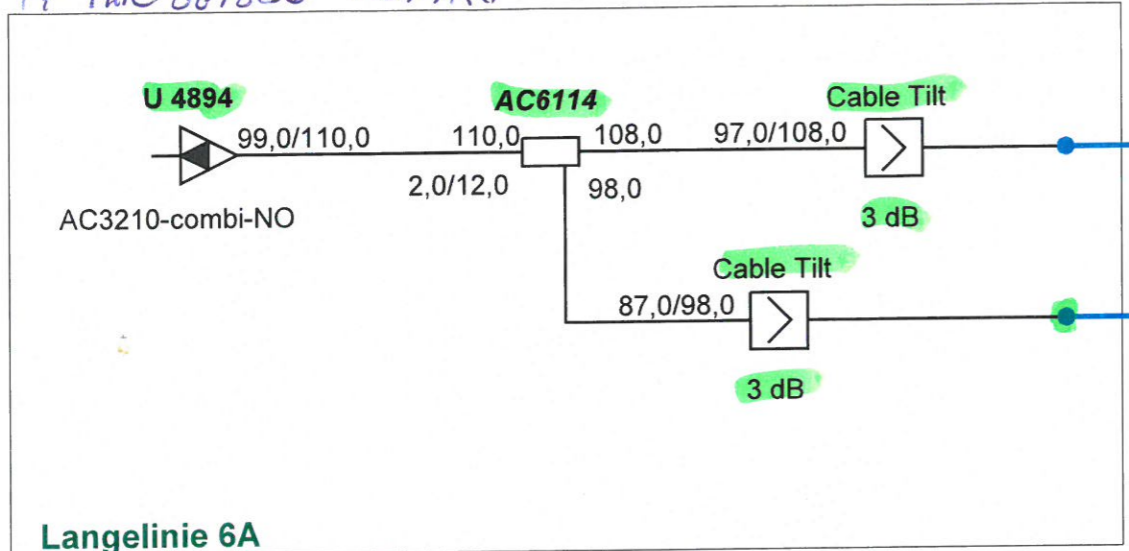

TP MAC 009050 ED79A8

97-105

1,8/11,5 # 30 m

1,8/11,5 # 35 m

1,8/11,5 # 25 m

1,7/7,0 # 60 m

TELESTE : 860-83,4  
VIAVI : 83-81

NEDTAGNING AF FORST. AC 3010  
OPSÆTNING AF FORST. AC 3210

OK DK

ProjectName : <b>Glenten 1218</b>	<b>Glentevejs Antennelaug Vagtelvej 1-3</b>	Frequency : 282 - 1218Mhz
Reference : <b>RPD 101</b>		Initials : jph
		Date : 28-06-2023

Forstærker ID: U 4894						
Kabel ID	Type A	Type B	Stiktype	Inderleder	Skærm	Yderkappe
1A	X		FM 60-15/65	1.7	7.2	10.2
1B						
2A						
2B						
3A						
3B						
4A						
4B						
5A						
5B						
6A						
6B						
7A						
7B						
8A						
8B						
9A						
9B						
10A						
10B						
11A						
11B						
12A						
12B						
13A						
13B						
14A						
14B						

Kabeltype A = Skum/Bamboo dialektikum

Kabeltype B = Masiv dialektikum