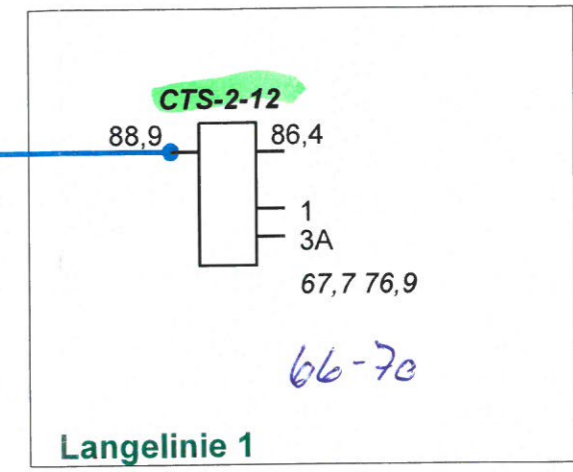

TP MAC 009050 ED79A8

97-105

1,8/11,5 # 30 m

1,8/11,5 # 35 m

1,8/11,5 # 25 m

1,7/7,0 # 60 m

TELESTE : 860-83,4  
VIAVI : 83-81

NEDTAGNING AF FORST. AC 3010  
OPSÆTNING AF FORST. AC 3210

OK DK

ProjectName : <b>Glenten 1218</b>	<b>Glentevejs Antennelaug Vagtelvej 1-3</b>	Frequency : 282 - 1218Mhz
Reference : <b>RPD 101</b>		Initials : jph
		Date : 28-06-2023

Forstærker ID: U 4894						
Kabel ID	Type A	Type B	Stiktype	Inderleder	Skærm	Yderkappe
1A	X		FM 60-15/65	1.7	7.2	10.2
1B						
2A						
2B						
3A						
3B						
4A						
4B						
5A						
5B						
6A						
6B						
7A						
7B						
8A						
8B						
9A						
9B						
10A						
10B						
11A						
11B						
12A						
12B						
13A						
13B						
14A						
14B						