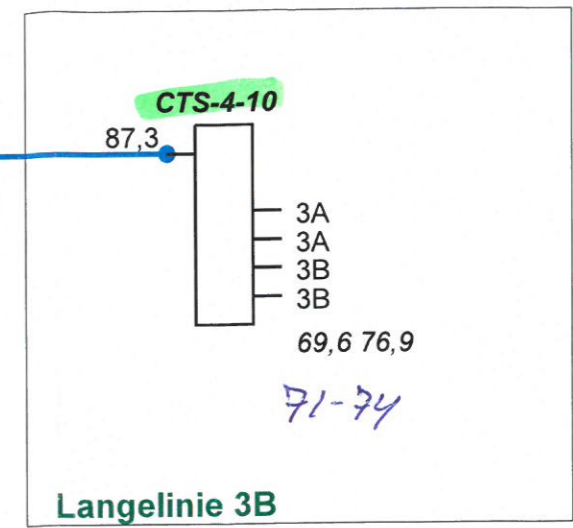

TP MAC 009050 ED79A8

97-105

1,8/11,5 # 30 m

1,8/11,5 # 35 m

1,8/11,5 # 25 m

1,7/7,0 # 60 m

TELESTE : 860-83,4  
VIAVI : 83-81

NEDTAGNING AF FORST. AC 3010  
OPSÆTNING AF FORST. AC 3210

OK DK

ProjectName : <b>Glenten 1218</b>	<b>Glentevejs Antennelaug Vagtelvej 1-3</b>	Frequency : 282 - 1218Mhz
Reference : <b>RPD 101</b>		Initials : jph
		Date : 28-06-2023

Forstærker ID: U 4894						
Kabel ID	Type A	Type B	Stiktype	Inderleder	Skærm	Yderkappe
1A	X		FM 60-15/65	1.7	7.2	10.2
1B						
2A						
2B						
3A						
3B						
4A						
4B						
5A						
5B						
6A						
6B						
7A						
7B						
8A						
8B						
9A						
9B						
10A						
10B						
11A						
11B						
12A						
12B						
13A						
13B						
14A						
14B						

Kabeltype A = Skum/Bamboo dialektikum

Kabeltype B = Masiv dialektikum